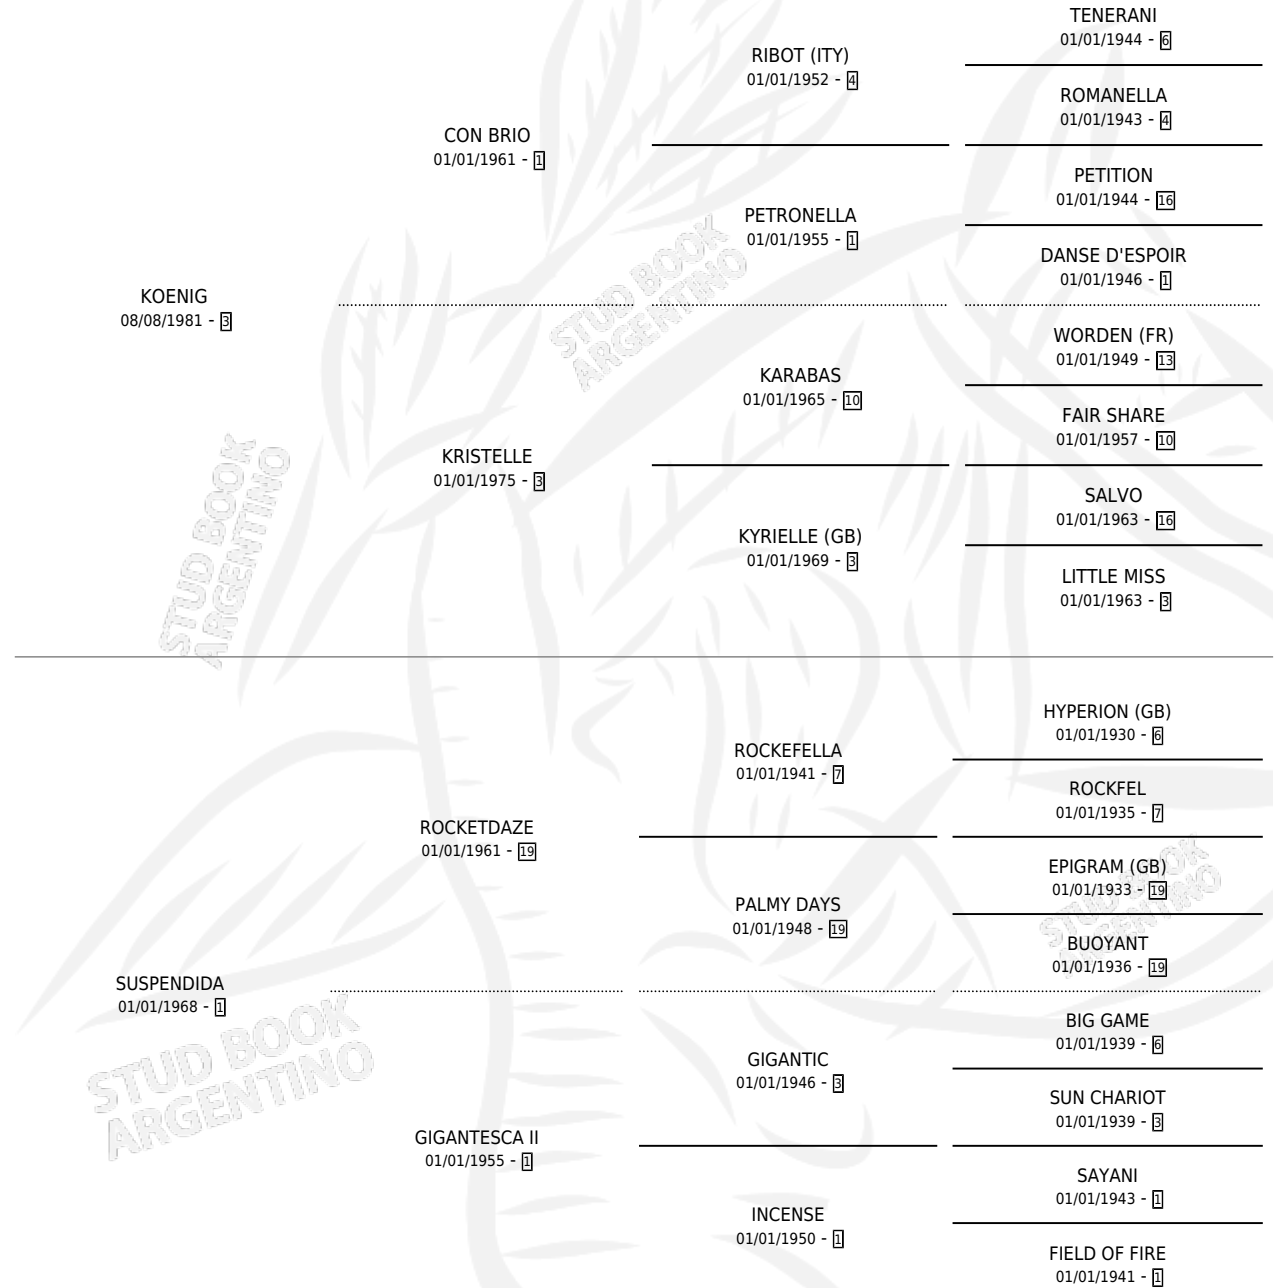

CARVAL

por KOENIG y SUSPENDIDA por ROCKETDAZE

Argentina · Hembra · Zaino · SP · 14/12/1991
Familia 1-p · Volumen 34

ESTADO

TIPIFICACIÓN SANGUÍNEA	X
TIPIFICACIÓN POR ADN	X
PASAPORTE	X
IDENTIFICACIÓN POR MICROCHIP	X
REPRODUCTOR	X

Lugar de nacimiento: Mutu-bor

Criador: Sin dato

PEDIGREE

CARVAL

Datos oficiales del Stud Book Argentino

Documento generado el 07/05/2026

studbook.org.ar