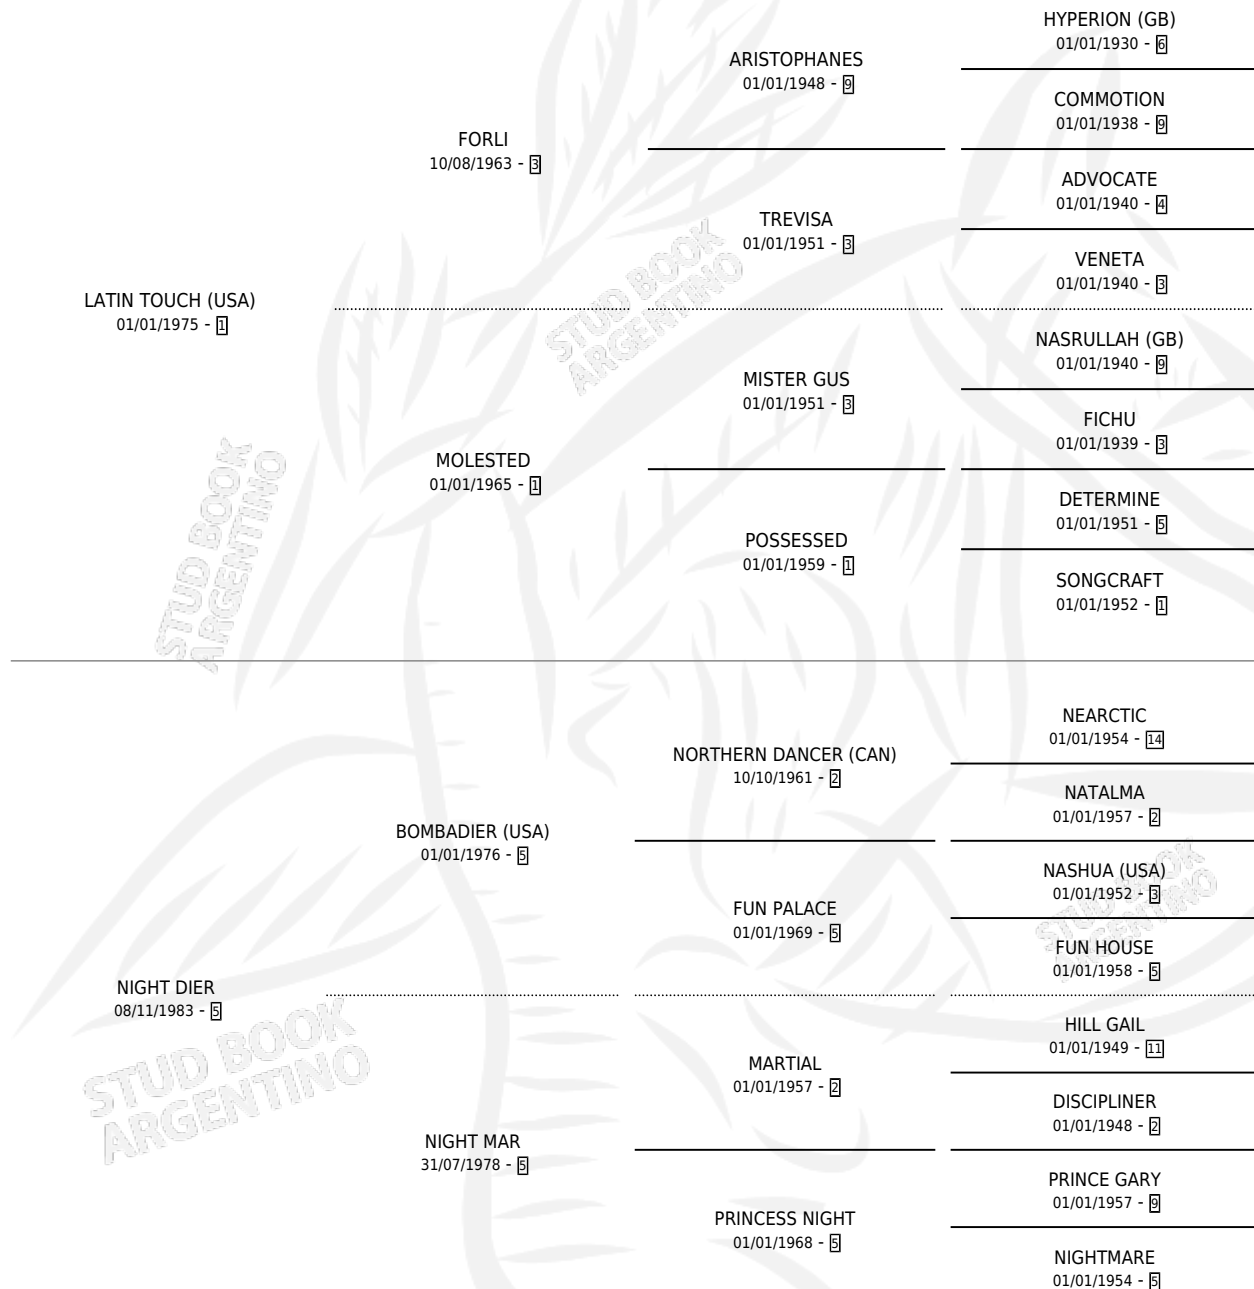

LATIN SHANGHAI

por **LATIN TOUCH (USA)** y **NIGHT DIER** por **BOMBADIER (USA)**

Argentina · Hembra · Alazan · SP · 14/12/1991
Familia 5-e · Volumen 34

ESTADO

TIPIFICACIÓN SANGUÍNEA	X
TIPIFICACIÓN POR ADN	X
PASAPORTE	X
IDENTIFICACIÓN POR MICROCHIP	X
REPRODUCTOR	X

Lugar de nacimiento: Del Libertador
Criador: Weisman Eduardo

PEDIGREE