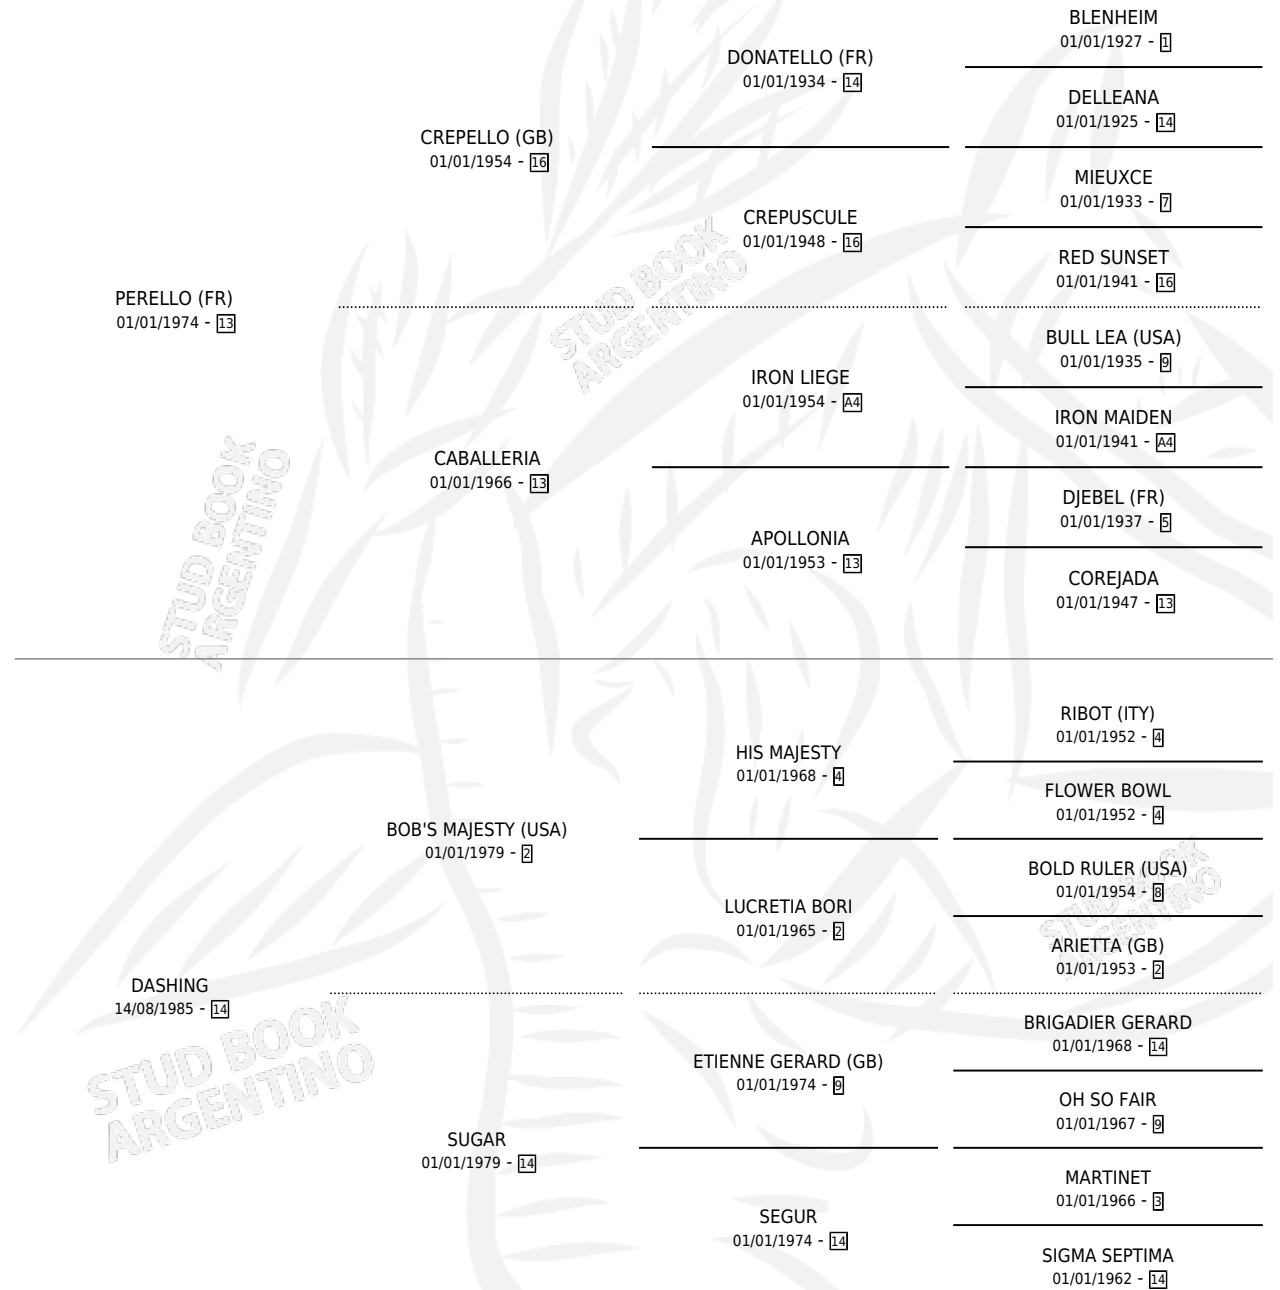

DASH BY

por PERELLO (FR) y DASHING por BOB'S MAJESTY (USA)

Argentina · Macho · Alazan · SP · 28/11/1991
Familia 14-c · Volumen 34

ESTADO

TIPIFICACIÓN SANGUÍNEA	X
TIPIFICACIÓN POR ADN	X
PASAPORTE	X
IDENTIFICACIÓN POR MICROCHIP	X
REPRODUCTOR	X

Lugar de nacimiento: Alentue

Criador: Sin dato

PEDIGREE

DASH BY

Datos oficiales del Stud Book Argentino

Documento generado el 25/04/2026

studbook.org.ar