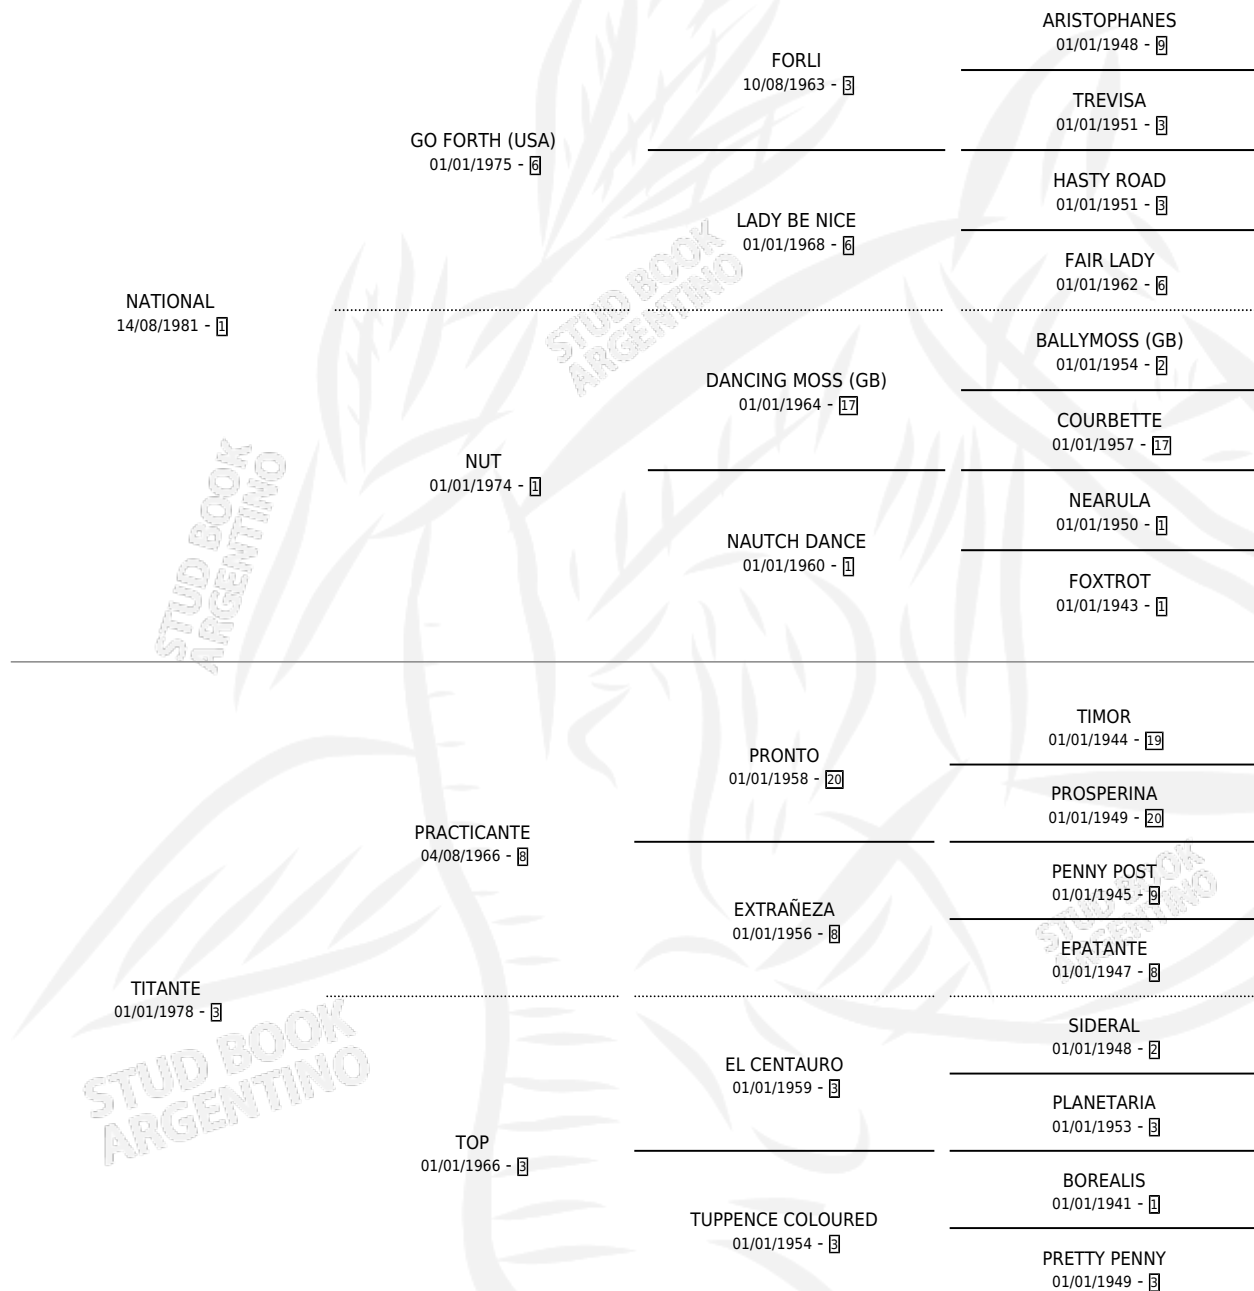

ESTIMULANTE

por NATIONAL y TITANTE por PRACTICANTE

Argentina · Macho · Tordillo · SP · 11/11/1991
Familia 3-h · Volumen 34

ESTADO

TIPIFICACIÓN SANGUÍNEA	X
TIPIFICACIÓN POR ADN	X
PASAPORTE	X
IDENTIFICACIÓN POR MICROCHIP	X
REPRODUCTOR	X

Lugar de nacimiento: Mision
Criador: La Rubeta

PEDIGREE

CAMPAÑA

Solo carreras oficiales de Argentina

POR EDAD

EDAD	CC	1°	2°	3°	4°	5°	NP	CLC	CLG	CLCG1	CLGG1	IMPORTE	GANANCIA / CC
3 AÑOS	2	0	0	0	0	0	2	0	0	0	0	\$0	\$0
TOTALES	2	0	0	0	0	0	2	0	0	0	0	\$0	\$0
%		0.0%	0.0%	0.0%	0.0%	0.0%	100%	0.0%	0.0%	0.0%	0.0%		