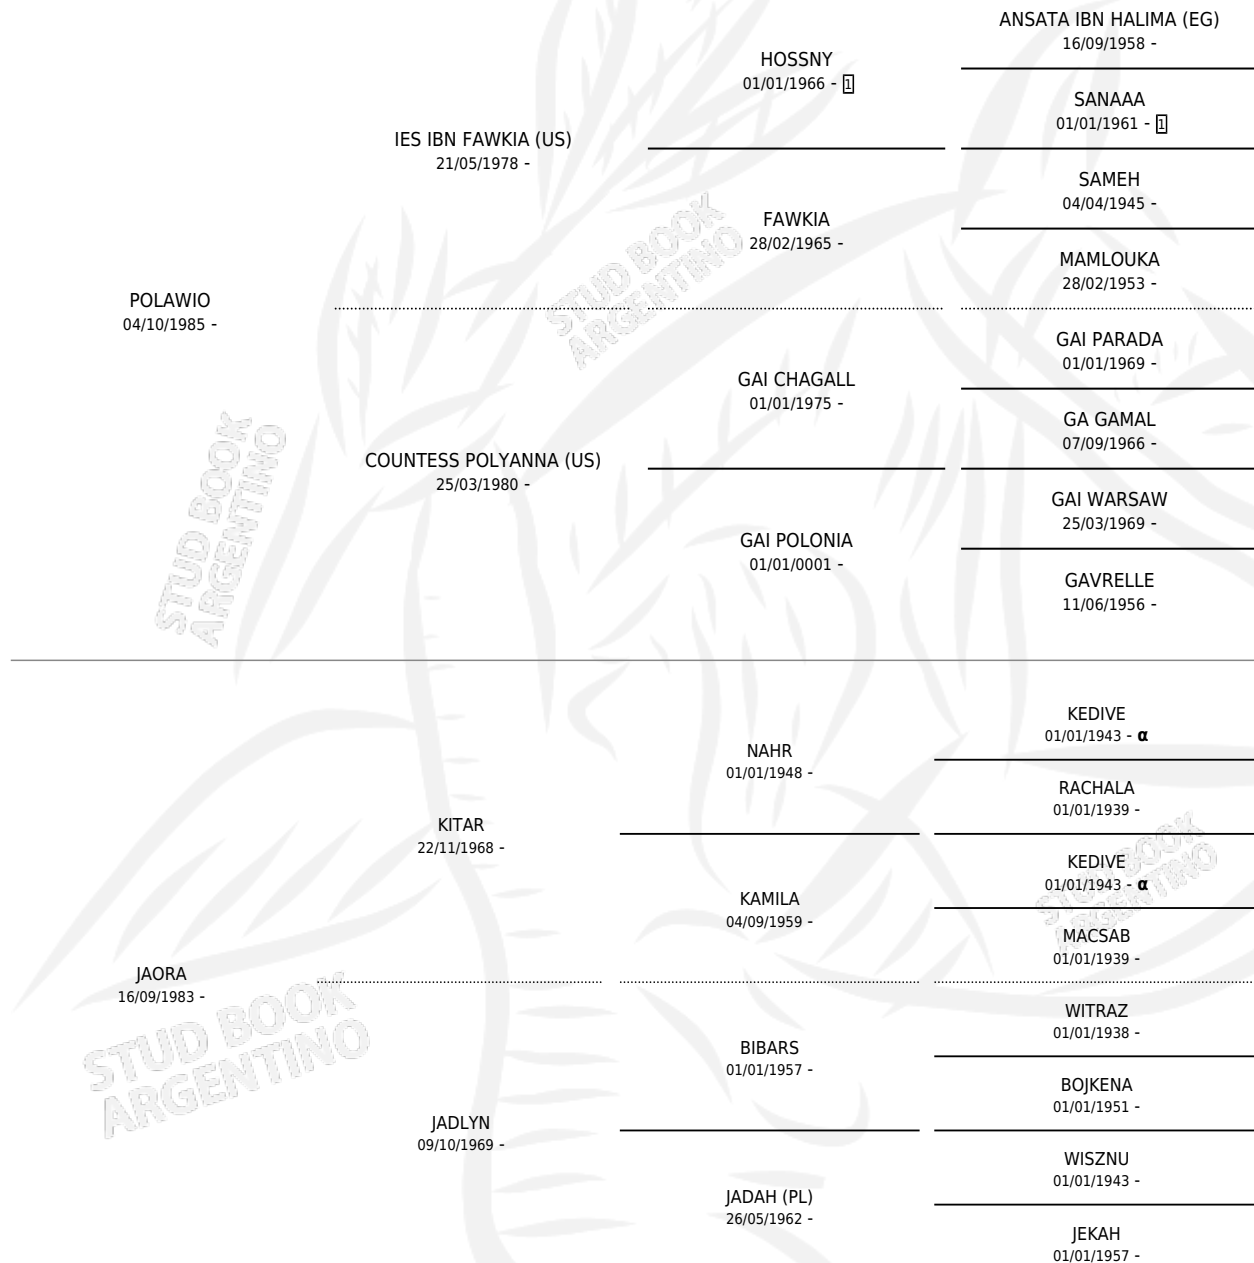

EV POLO

por POLAWIO y JAORA por KITAR

Argentina · Macho · Tordillo · AP · 27/11/1991
Familia · Volumen 34

ESTADO

| | |
|------------------------------|---|
| TIPIFICACIÓN SANGUÍNEA | ✓ |
| TIPIFICACIÓN POR ADN | X |
| PASAPORTE | X |
| IDENTIFICACIÓN POR MICROCHIP | X |
| REPRODUCTOR | X |

Lugar de nacimiento: Mayed

Criador: Sin dato

PEDIGREE

INBREEDING : α

EV POLO

Datos oficiales del Stud Book Argentino

Documento generado el 07/05/2026

studbook.org.ar