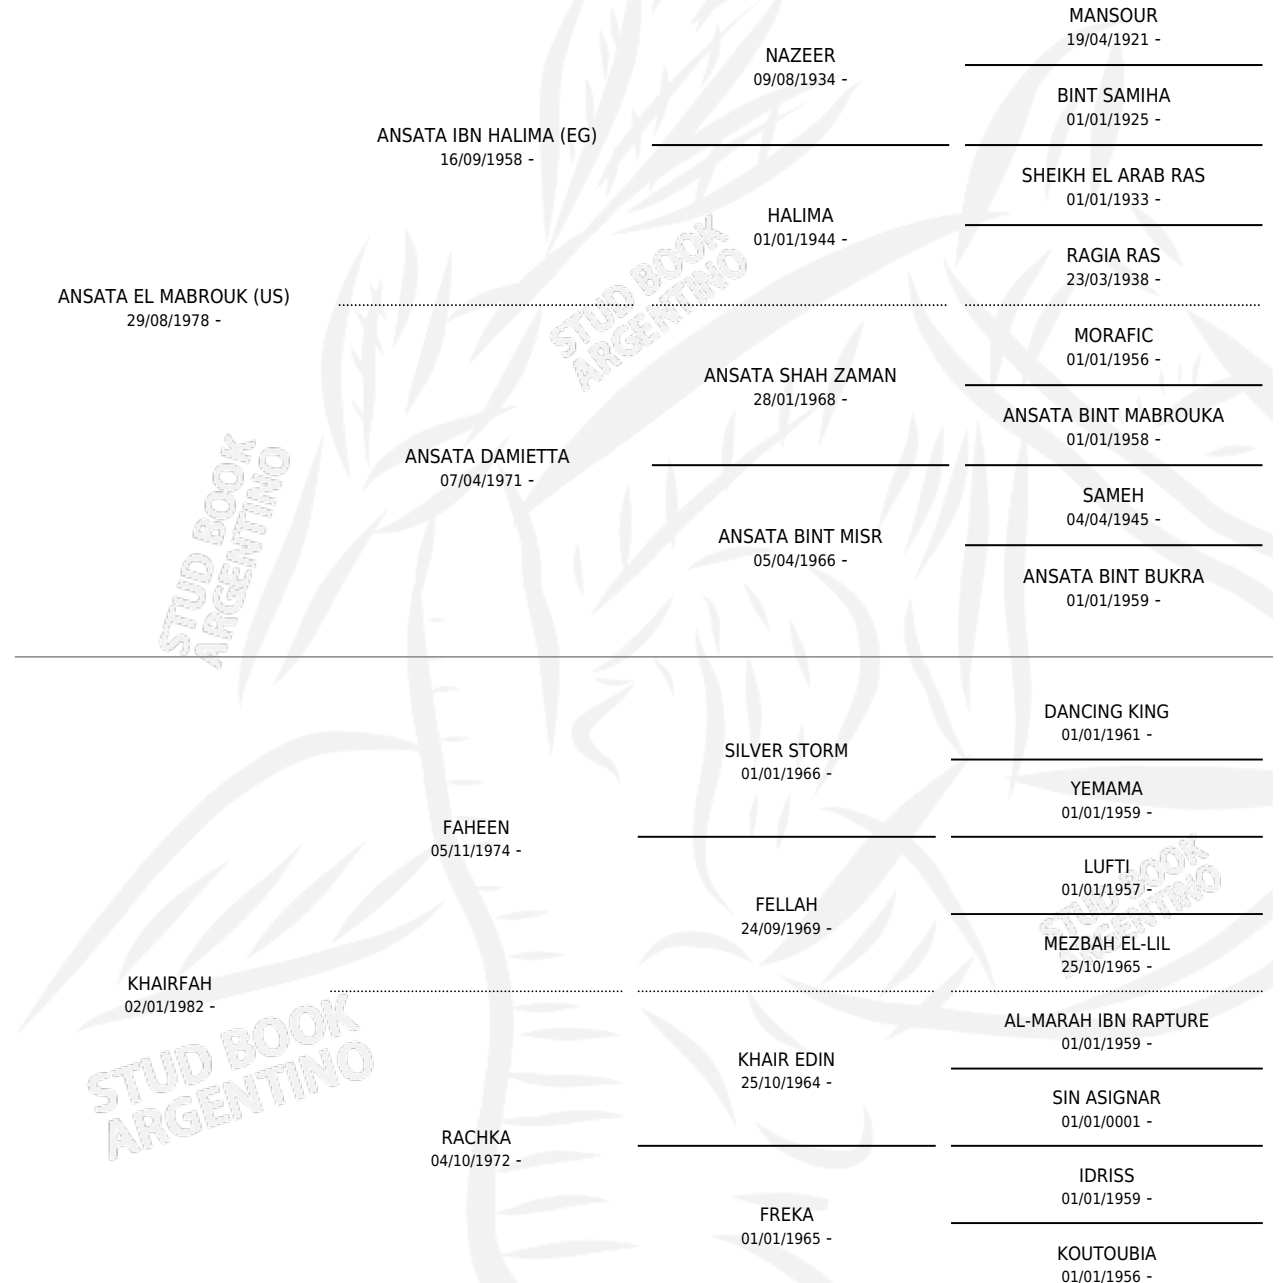

MY KALIFA

por **ANSATA EL MABROUK (US)** y **KHAIRFAH** por **FAHEEN**

Argentina · Macho · Tordillo · AP · 28/11/1991
Familia · Volumen 34

ESTADO

TIPIFICACIÓN SANGUÍNEA	X
TIPIFICACIÓN POR ADN	X
PASAPORTE	X
IDENTIFICACIÓN POR MICROCHIP	X
REPRODUCTOR	X

Lugar de nacimiento: Mayed

Criador: Sin dato

PEDIGREE