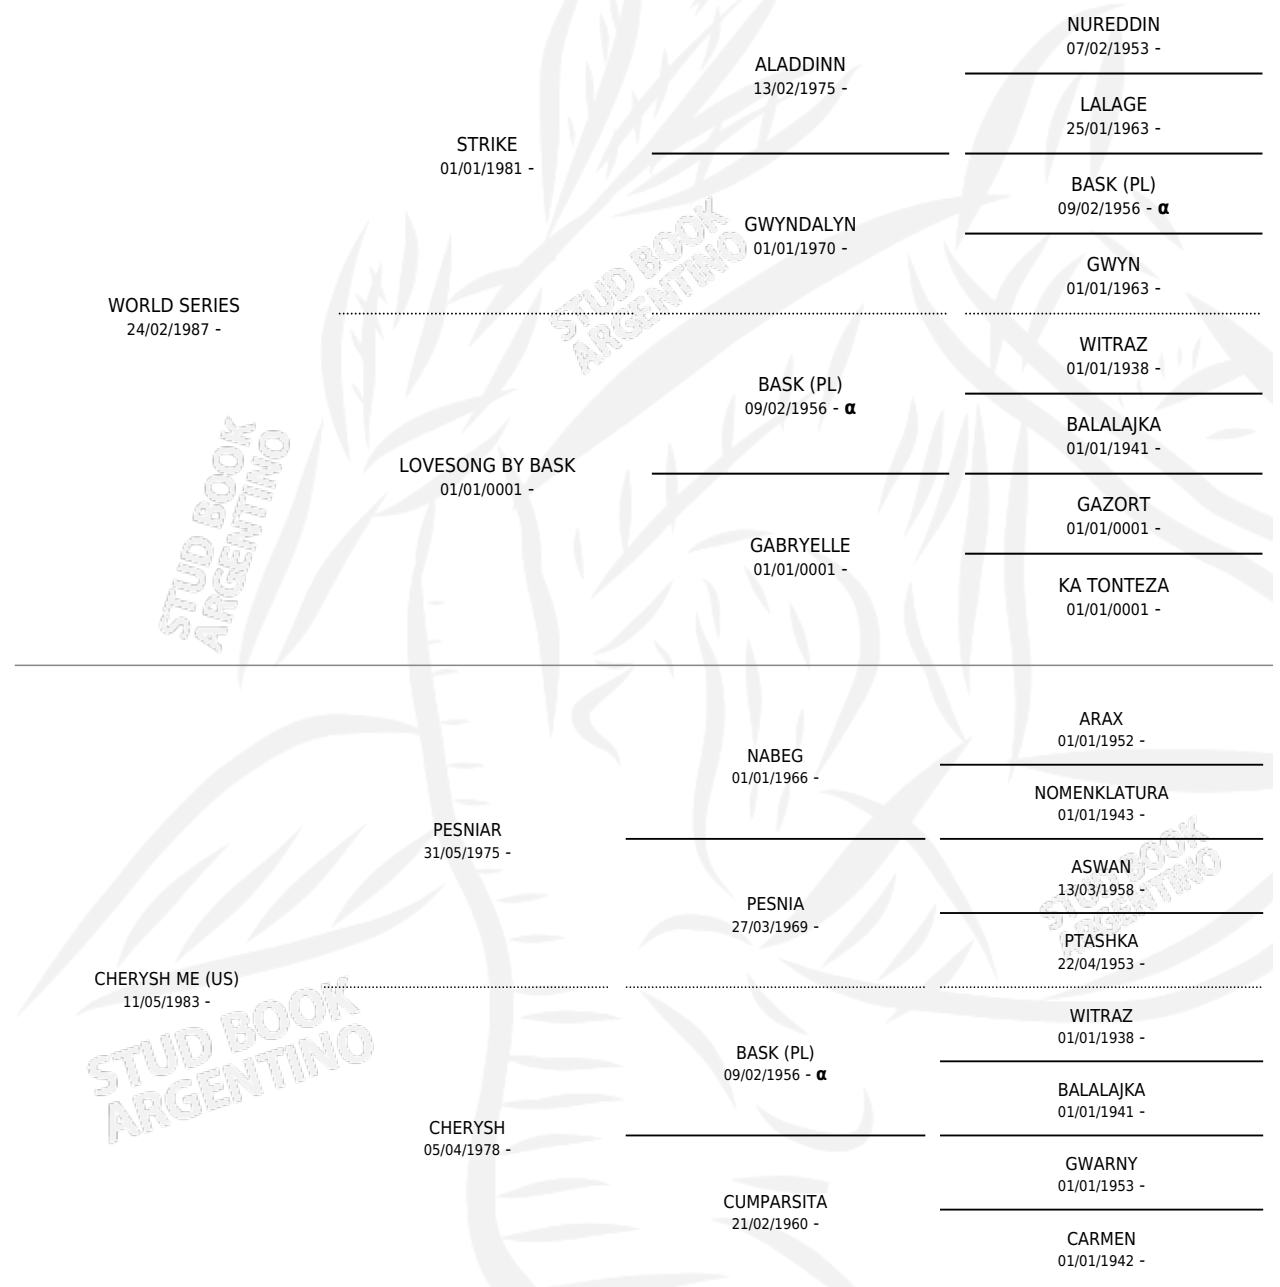

WORLD CHERYSH

por WORLD SERIES y CHERYSH ME (US) por PESNIAR

Argentina · Hembra · Tordillo · AP · 02/02/1991
Familia · Volumen 34

ESTADO

TIPIFICACIÓN SANGUÍNEA	✓
TIPIFICACIÓN POR ADN	X
PASAPORTE	X
IDENTIFICACIÓN POR MICROCHIP	X
REPRODUCTOR	✓

Lugar de nacimiento: San Andres Del Moro

Criador: Sin dato

~

HIJOS

	MACHOS	HEMBRAS
2 NACIERON	0	2
SIN ACTUACIONES		

PEDIGREE

INBREEDING : α

S