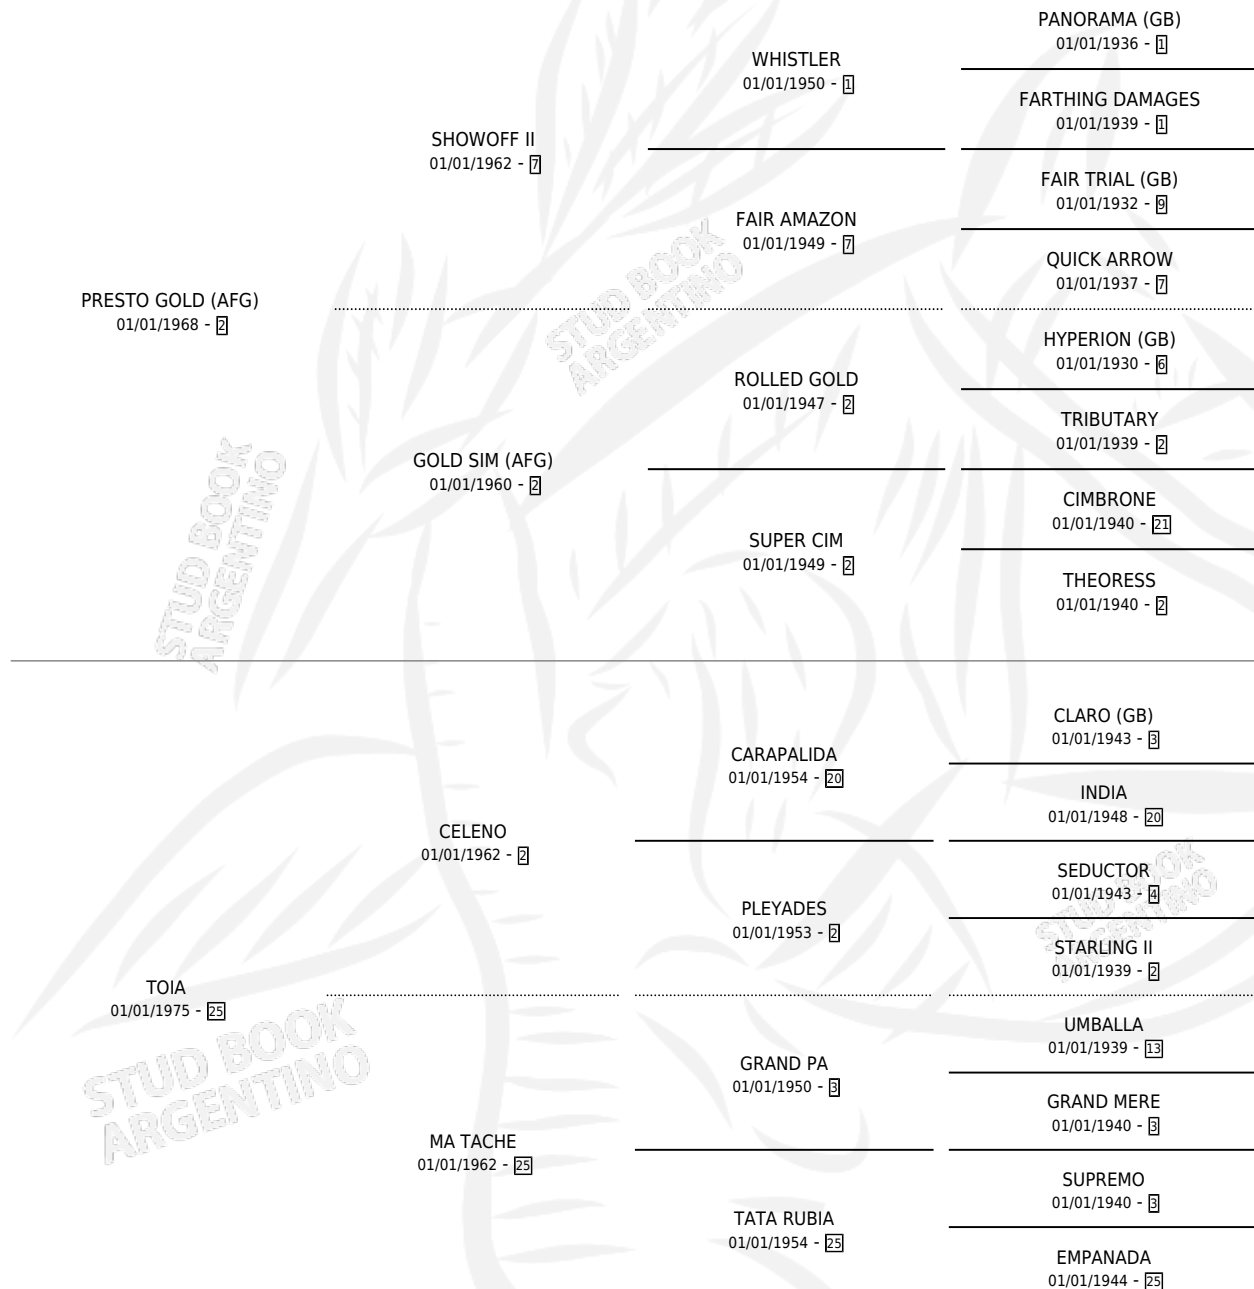

SUPER MARIANA

por PRESTO GOLD (AFG) y TOIA por CELENO

Argentina · Hembra · Alazan · SP · 03/12/1991
Familia 25 · Volumen 34

ESTADO

TIPIFICACIÓN SANGUÍNEA	✓
TIPIFICACIÓN POR ADN	✓
PASAPORTE	X
IDENTIFICACIÓN POR MICROCHIP	X
REPRODUCTOR	✓

Lugar de nacimiento: Los Revoltosos

Criador: Los Revoltosos

~

HIJOS

	MACHOS	HEMBRAS
6 NACIERON	2	4
4 CORRIERON	1	3

SIN ACTUACIONES

PEDIGREE

CAMPAÑA

Solo carreras oficiales de Argentina

POR EDAD

EDAD	CC	1°	2°	3°	4°	5°	NP	CLC	CLG	CLCG1	CLGG1	IMPORTE	GANANCIA / CC
4 AÑOS	7	1	2	2	0	0	2	0	0	0	0	\$8,830	\$1,261
6 AÑOS	1	0	0	0	0	0	1	0	0	0	0	\$0	\$0
11 AÑOS	1	0	0	0	0	0	1	0	0	0	0	\$0	\$0
TOTALES	9	1	2	2	0	0	4	0	0	0	0	\$8,830	\$981
%		11.1%	22.2%	22.2%	0.0%	0.0%	44.4%	0.0%	0.0%	0.0%	0.0%		