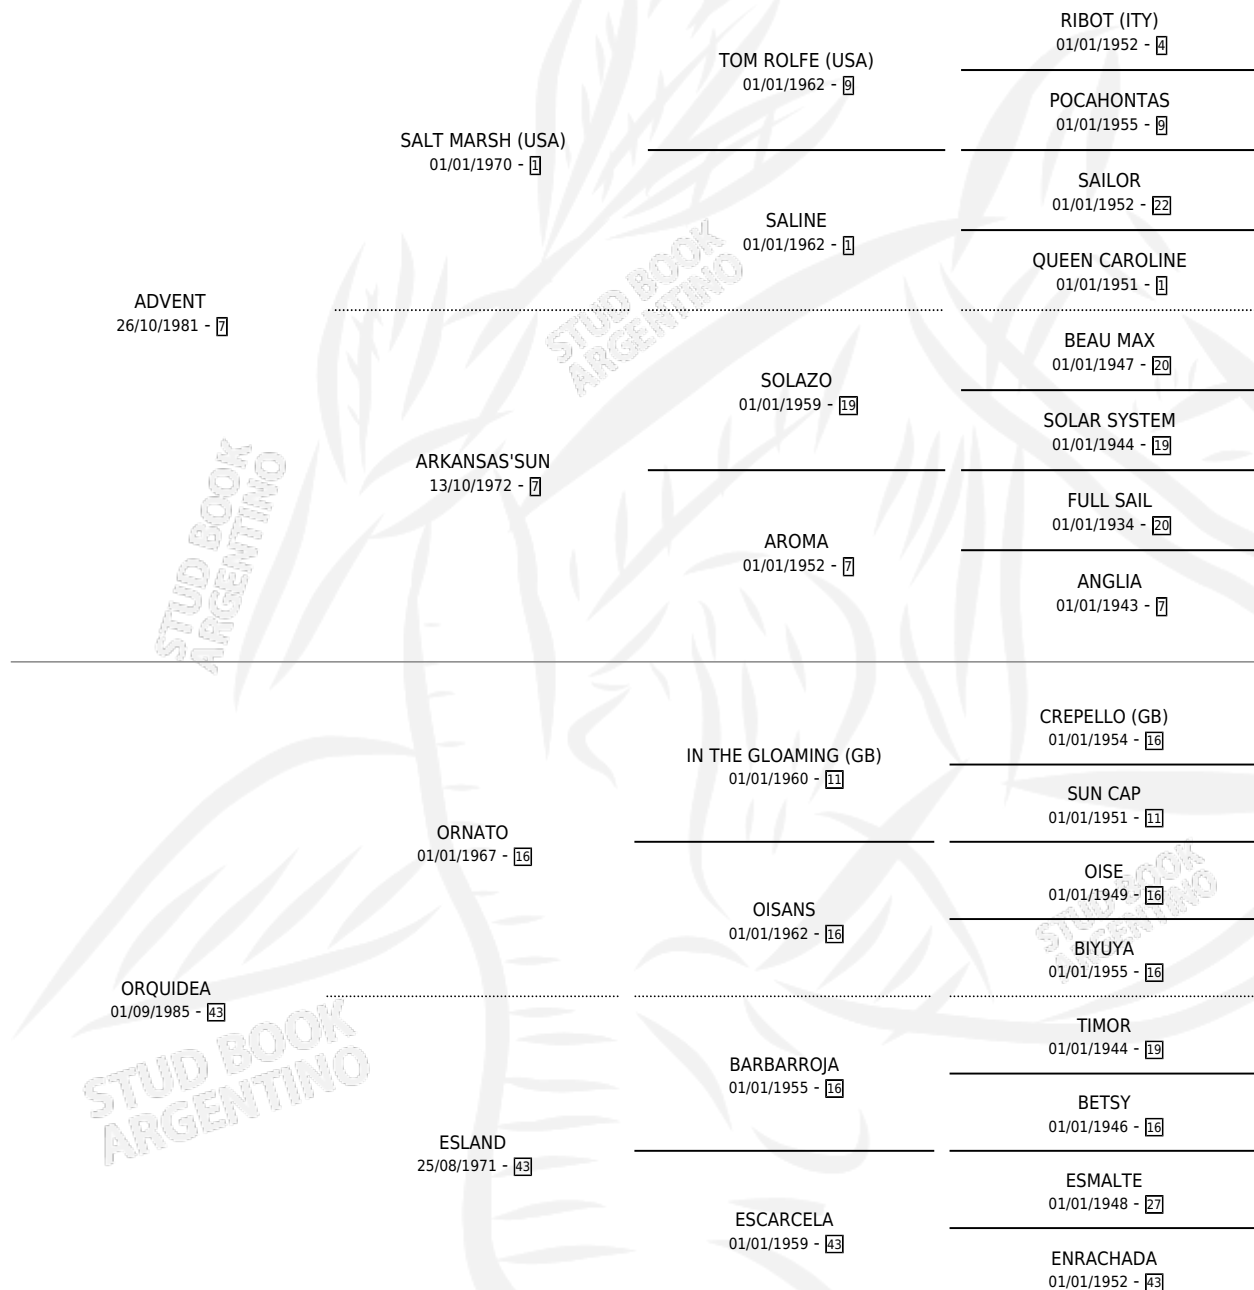

FLOR ALTIVA

por ADVENT y ORQUIDEA por ORNATO

Argentina · Hembra · Zaino · SP · 25/11/1991
Familia 43 · Volumen 34

ESTADO

TIPIFICACIÓN SANGUÍNEA	✓
TIPIFICACIÓN POR ADN	X
PASAPORTE	X
IDENTIFICACIÓN POR MICROCHIP	X
REPRODUCTOR	✓

Lugar de nacimiento: Zoraida

Criador: Sin dato

~

HIJOS

	MACHOS	HEMBRAS
1 NACIERON	0	1
SIN ACTUACIONES		

PEDIGREE