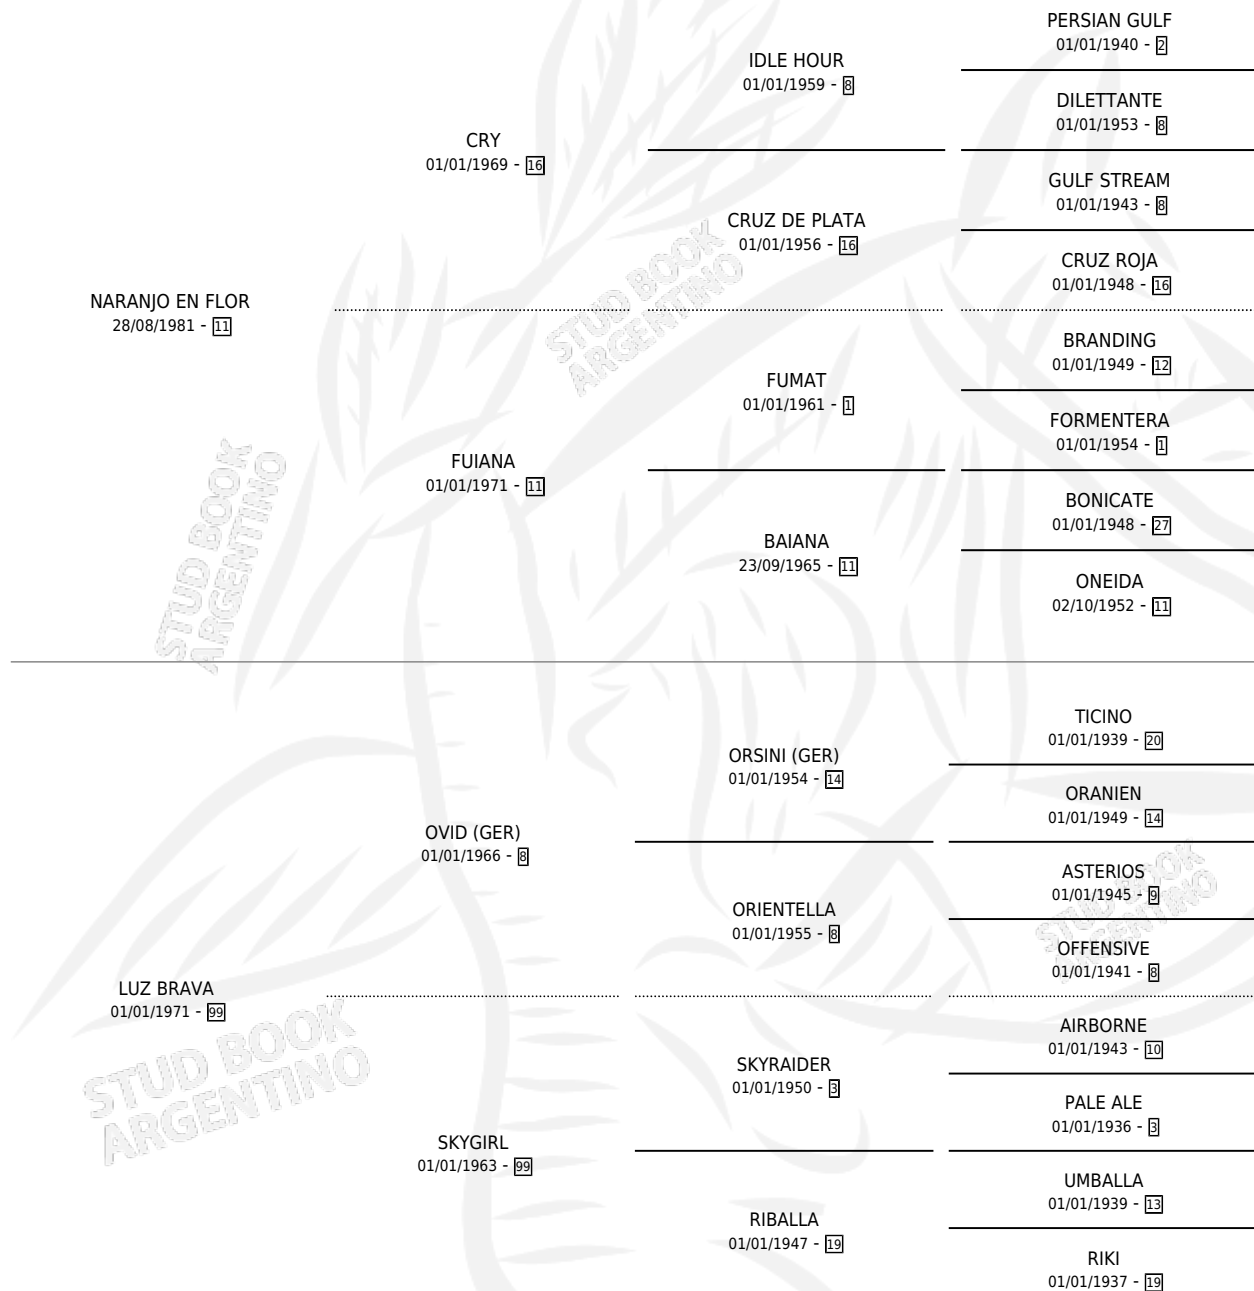

BRAVA LUZ

por NARANJO EN FLOR y LUZ BRAVA por OVID (GER)

Argentina · Hembra · Alazan · SP · 23/11/1991
Familia 99 · Volumen 34

ESTADO

TIPIFICACIÓN SANGUÍNEA	X
TIPIFICACIÓN POR ADN	X
PASAPORTE	X
IDENTIFICACIÓN POR MICROCHIP	X
REPRODUCTOR	X

Lugar de nacimiento: Loma Brava
Criador: Benavente Emilce Edilia

PEDIGREE

BRAVA LUZ

Datos oficiales del Stud Book Argentino

Documento generado el 03/05/2026

studbook.org.ar