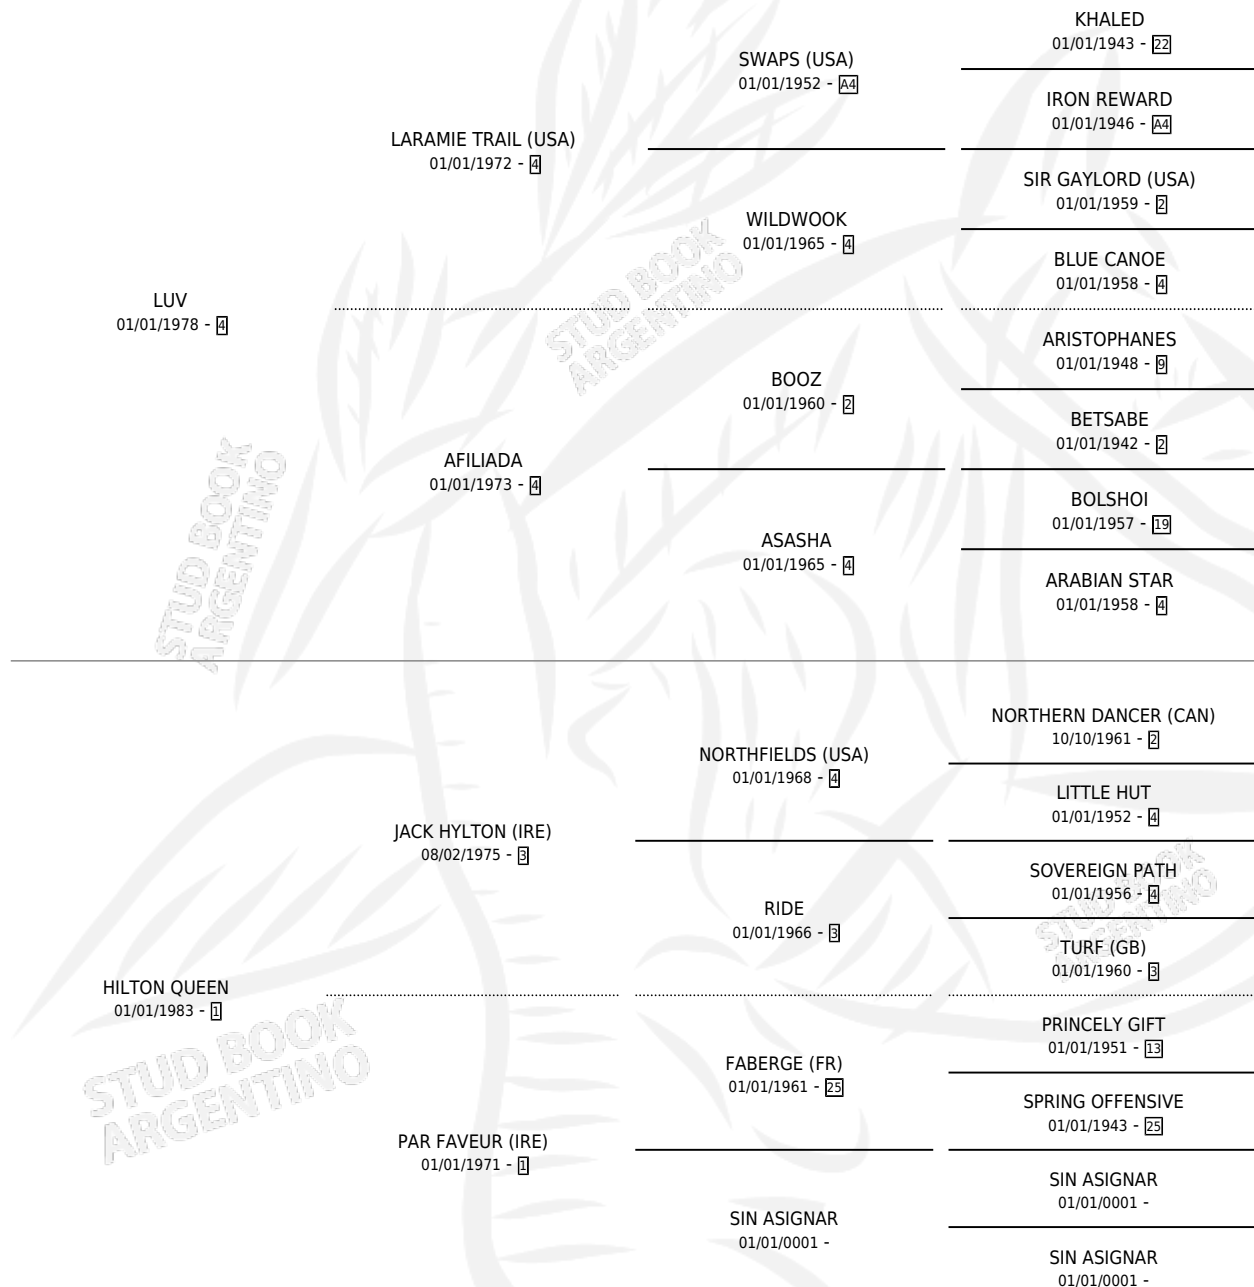

BELLA LUVA

por LUV y HILTON QUEEN por JACK HYLTON (IRE)

Argentina · Hembra · Zaino · SP · 30/11/1991
Familia 1-n · Volumen 34

ESTADO

TIPIFICACIÓN SANGUÍNEA	X
TIPIFICACIÓN POR ADN	X
PASAPORTE	X
IDENTIFICACIÓN POR MICROCHIP	X
REPRODUCTOR	X

Lugar de nacimiento: Nora Mabel

Criador: Nora Mabel

PEDIGREE

BELLA LUVA

Datos oficiales del Stud Book Argentino

Documento generado el 14/05/2026

studbook.org.ar