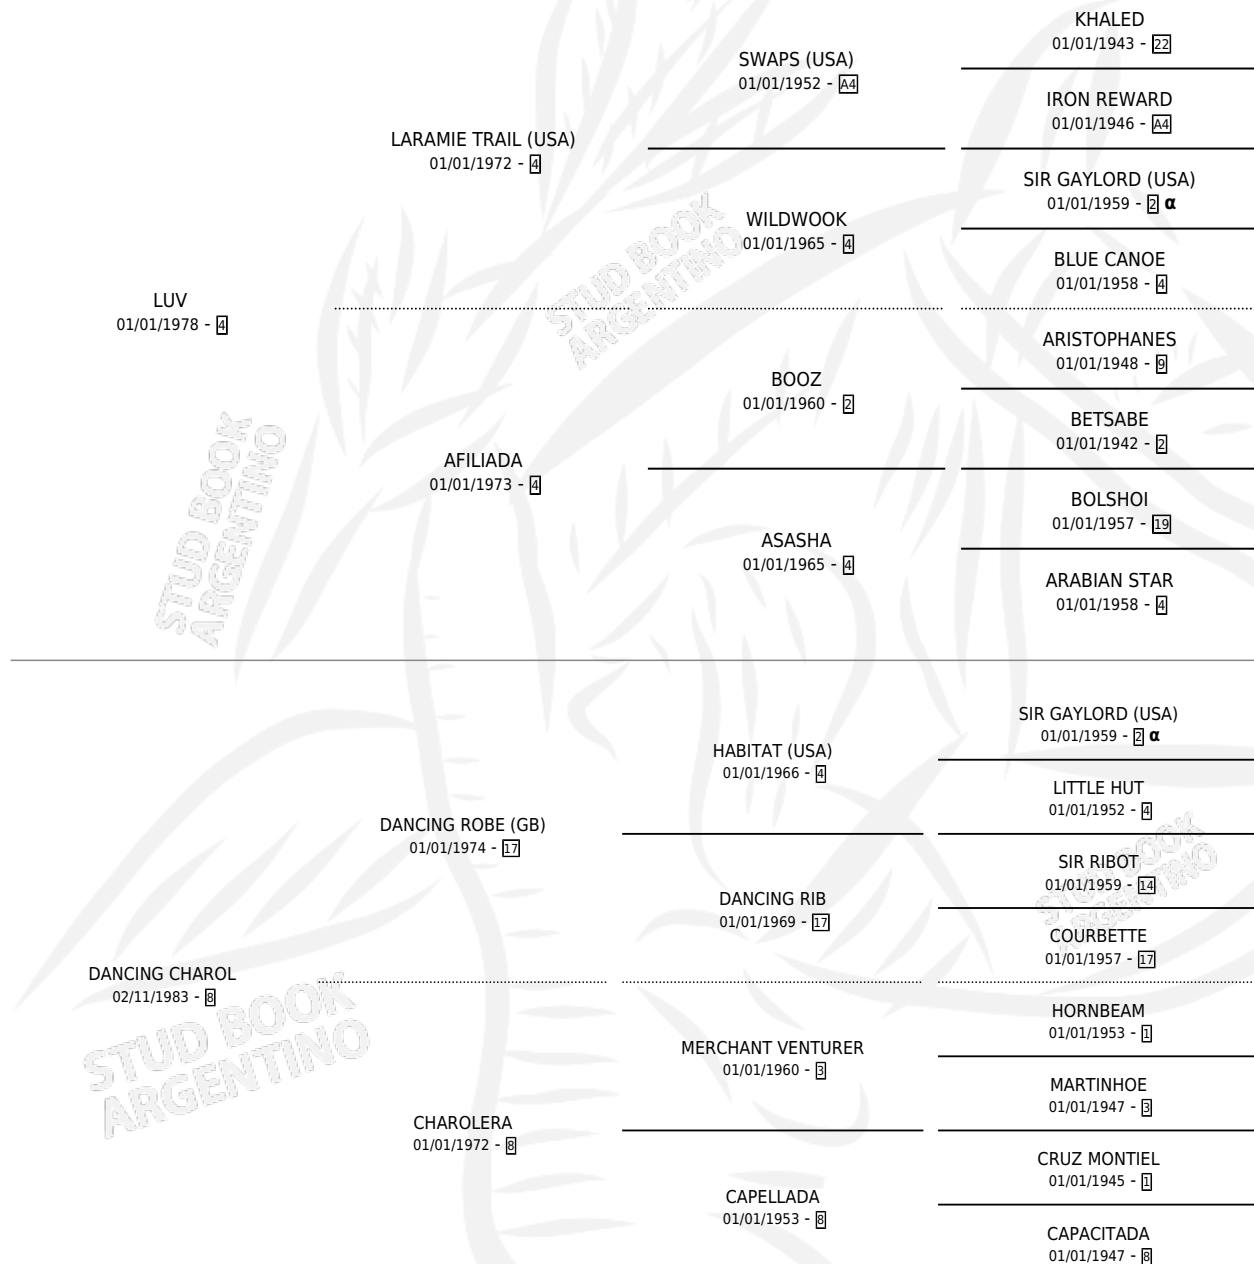

RIO CARO

por LUV y DANCING CHAROL por DANCING ROBE (GB)

Argentina · Macho · Zaino · SP · 29/11/1991
Familia 8-k · Volumen 34

ESTADO

TIPIFICACIÓN SANGUÍNEA	X
TIPIFICACIÓN POR ADN	X
PASAPORTE	X
IDENTIFICACIÓN POR MICROCHIP	X
REPRODUCTOR	X

Lugar de nacimiento: Nora Mabel

Criador: Nora Mabel

PEDIGREE

INBREEDING : α

RIO CARO

Datos oficiales del Stud Book Argentino

Documento generado el 10/06/2026

studbook.org.ar