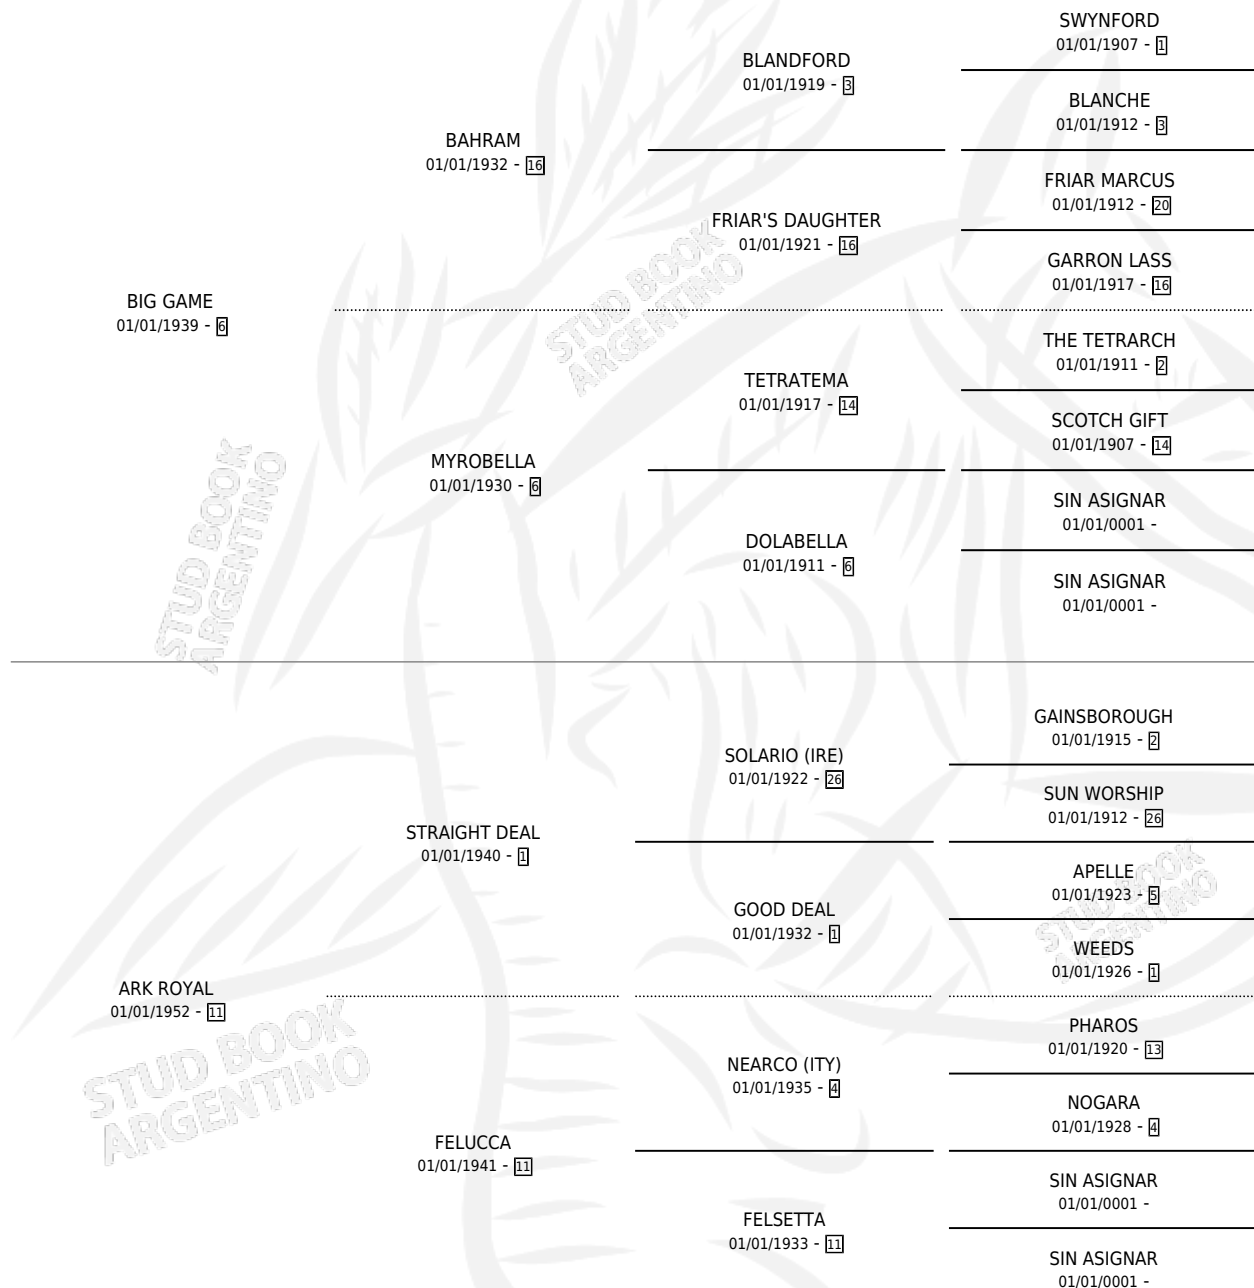

LEVIATHAN

por **BIG GAME** y **ARK ROYAL** por **STRAIGHT DEAL**

Argentina · Macho · Zaino Negro · SP · 01/01/1957
Familia 11-d · Volumen 23

ESTADO

TIPIFICACIÓN SANGUÍNEA	X
TIPIFICACIÓN POR ADN	X
PASAPORTE	X
IDENTIFICACIÓN POR MICROCHIP	X
REPRODUCTOR	✓

Lugar de nacimiento: Campo particular

Criador: Sin dato

~

HIJOS

	MACHOS	HEMBRAS
9 NACIERON	1	8
SIN ACTUACIONES		

PEDIGREE