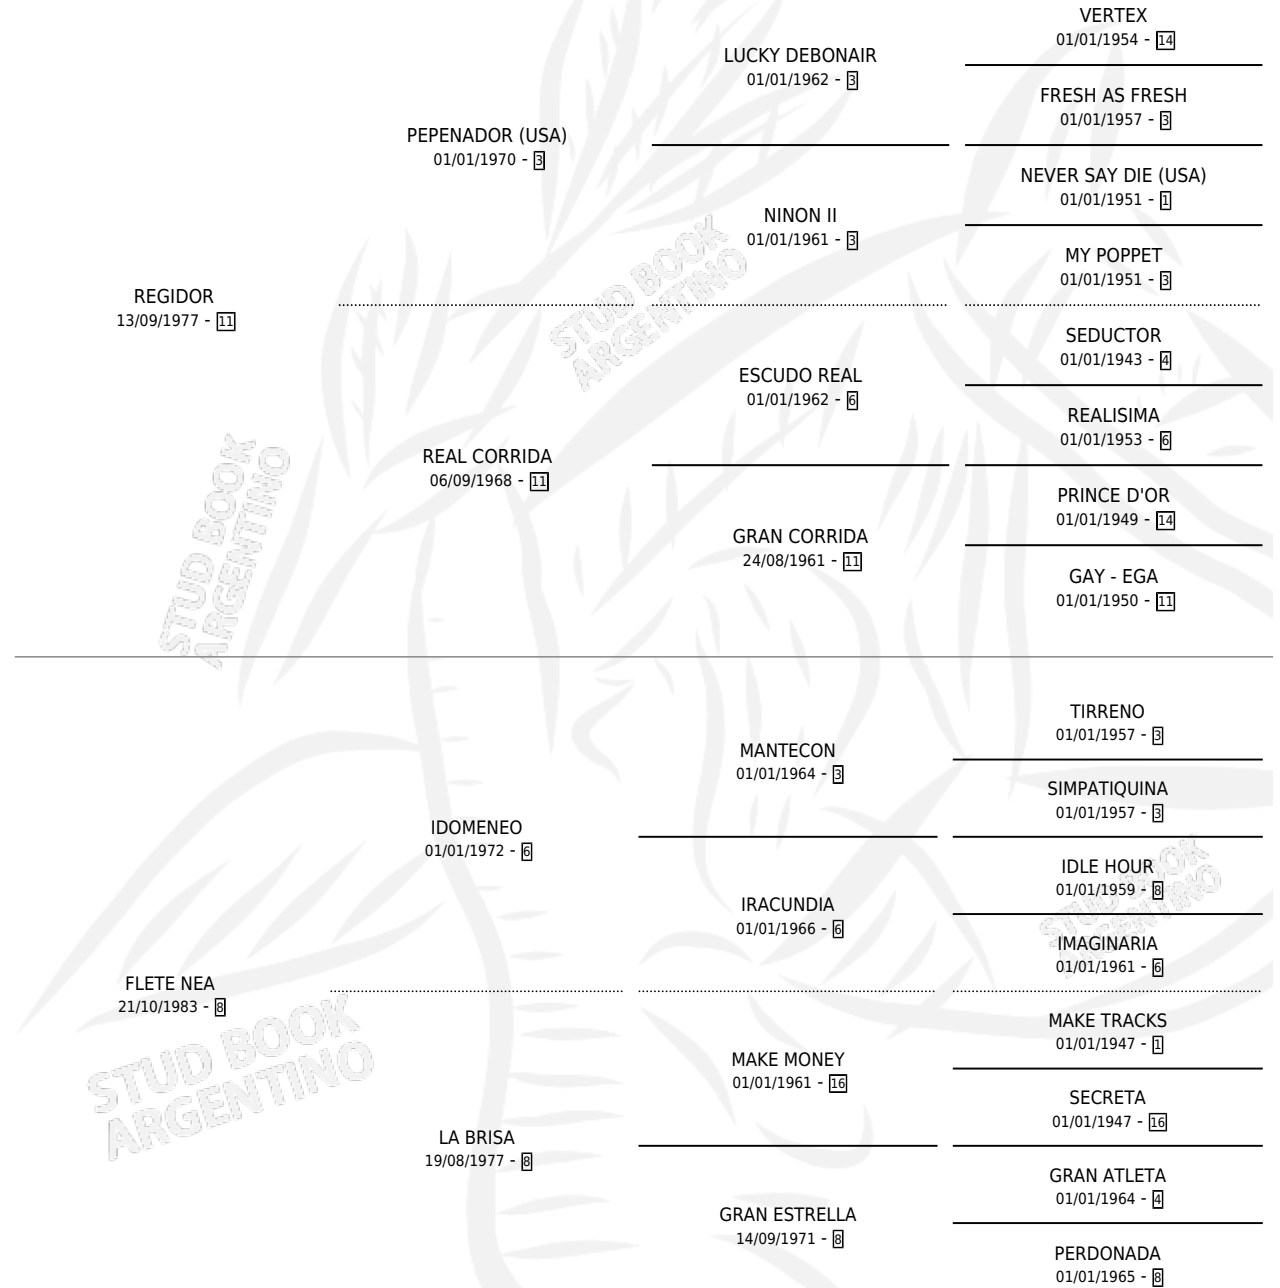

SASSO REGI

por REGIDOR y FLETE NEA por IDOMENEO

Argentina · Macho · Zaino Doradillo · SP · 14/11/1991
Familia 8 · Volumen 34

ESTADO

| | |
|------------------------------|---|
| TIPIFICACIÓN SANGUÍNEA | X |
| TIPIFICACIÓN POR ADN | X |
| PASAPORTE | X |
| IDENTIFICACIÓN POR MICROCHIP | X |
| REPRODUCTOR | X |

Lugar de nacimiento: Campo particular

Criador: Sin dato

PEDIGREE

SASSO REGI

Datos oficiales del Stud Book Argentino

Documento generado el 04/05/2026

studbook.org.ar