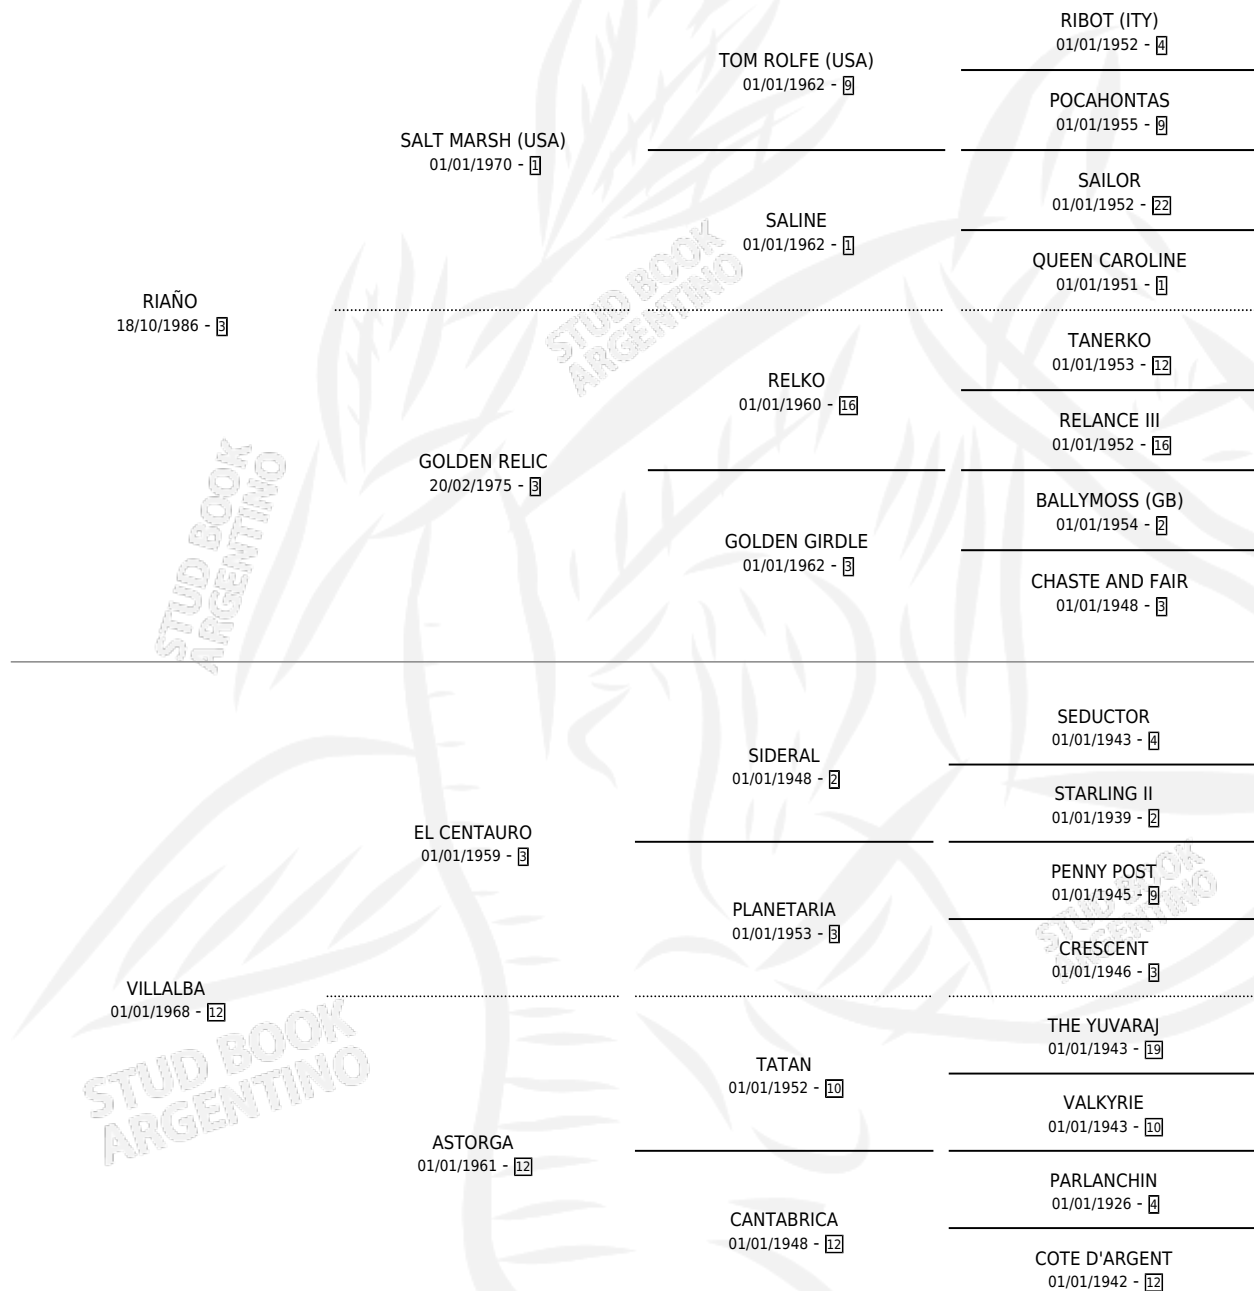

RIAVI

por **RIAÑO** y **VILLALBA** por **EL CENTAURO**

Argentina · Macho · Alazan Tostado · SP · 23/12/1991
Familia 12-d · Volumen 34

ESTADO

TIPIFICACIÓN SANGUÍNEA	X
TIPIFICACIÓN POR ADN	X
PASAPORTE	X
IDENTIFICACIÓN POR MICROCHIP	X
REPRODUCTOR	X

Lugar de nacimiento: Las Arrobles

Criador: Sin dato

PEDIGREE

RIAVI

Datos oficiales del Stud Book Argentino

Documento generado el 04/05/2026

studbook.org.ar