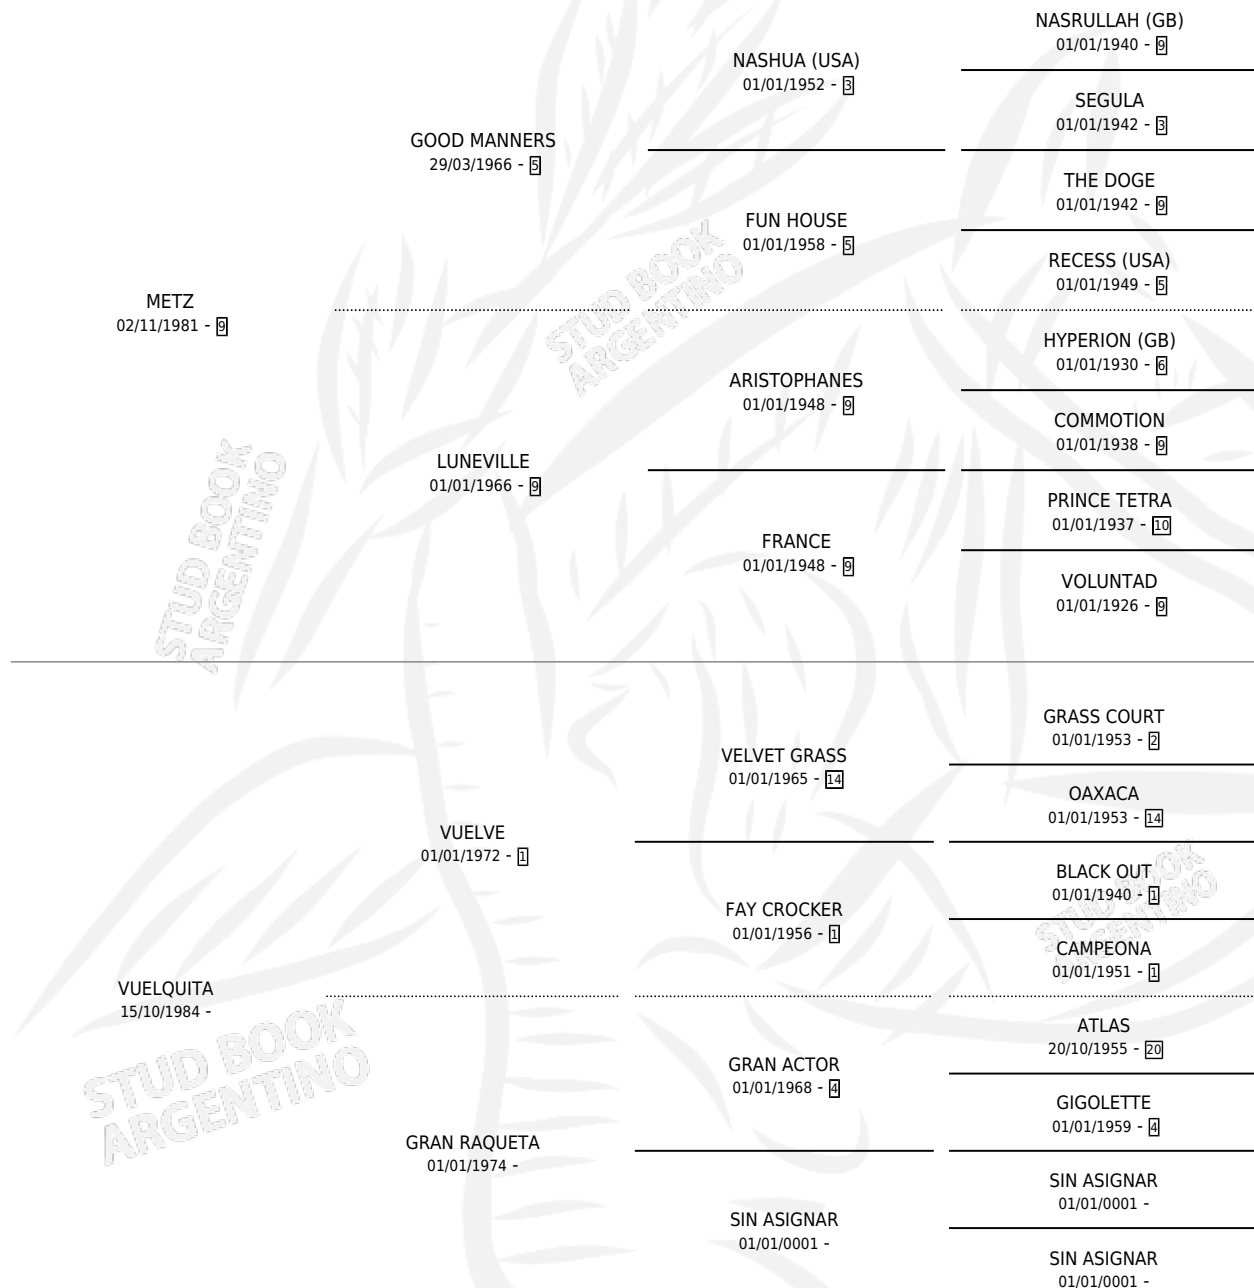

VUELVO PEDRO

por METZ y VUELQUITA por VUELVE

Argentina · Macho · Alazan Tostado · SP · 04/12/1991
Familia · Volumen 34

ESTADO

TIPIFICACIÓN SANGUÍNEA	X
TIPIFICACIÓN POR ADN	X
PASAPORTE	X
IDENTIFICACIÓN POR MICROCHIP	X
REPRODUCTOR	X

Lugar de nacimiento: Siasa

Criador: Sin dato

PEDIGREE

CAMPAÑA

Solo carreras oficiales de Argentina

POR EDAD

EDAD	CC	1°	2°	3°	4°	5°	NP	CLC	CLG	CLCG1	CLGG1	IMPORTE	GANANCIA / CC
3 AÑOS	1	0	0	0	0	0	1	0	0	0	0	\$0	\$0
4 AÑOS	3	1	1	0	0	1	0	0	0	0	0	\$7,020	\$2,340
TOTALES	4	1	1	0	0	1	1	0	0	0	0	\$7,020	\$1,755
%		25.0%	25.0%	0.0%	0.0%	25.0%	25.0%	0.0%	0.0%	0.0%	0.0%		