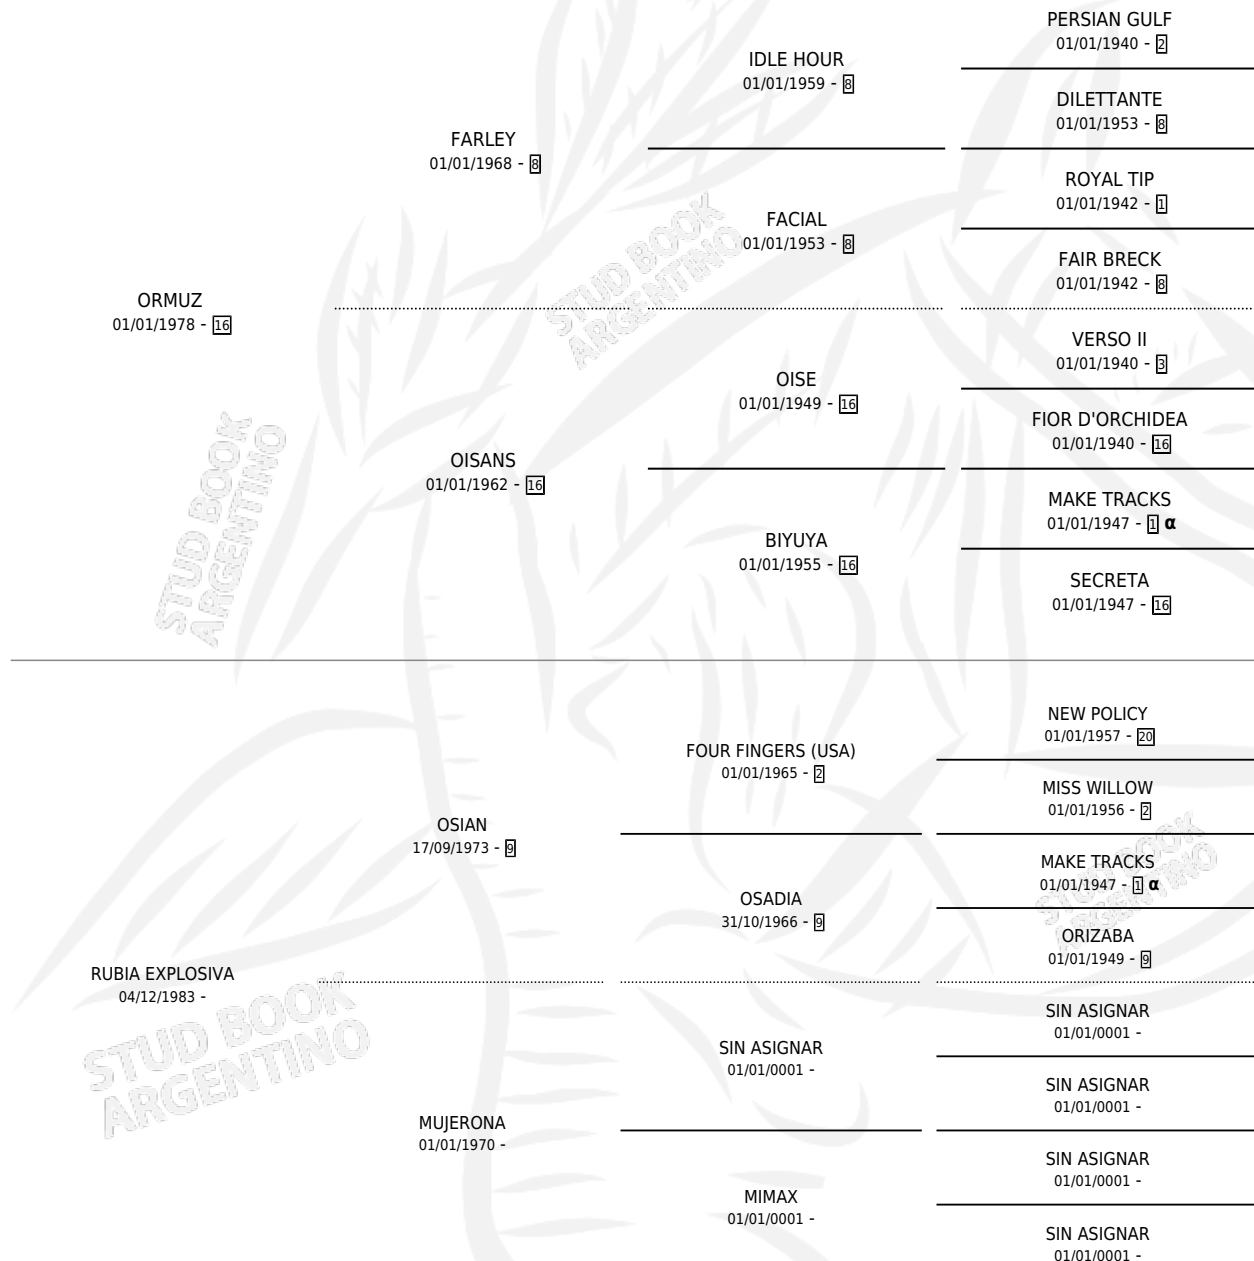

RUBIO EXPLOSIVO

por ORMUZ y RUBIA EXPLOSIVA por OSIAN

Argentina · Macho · Alazan · SP · 25/10/1991
Familia · Volumen 34

ESTADO

TIPIFICACIÓN SANGUÍNEA	X
TIPIFICACIÓN POR ADN	X
PASAPORTE	X
IDENTIFICACIÓN POR MICROCHIP	X
REPRODUCTOR	X

Lugar de nacimiento: Rincon Del Gena

Criador: Rincon Del Gena

PEDIGREE

INBREEDING : α

RUBIO EXPLOSIVO

Datos oficiales del Stud Book Argentino

Documento generado el 05/05/2026

studbook.org.ar