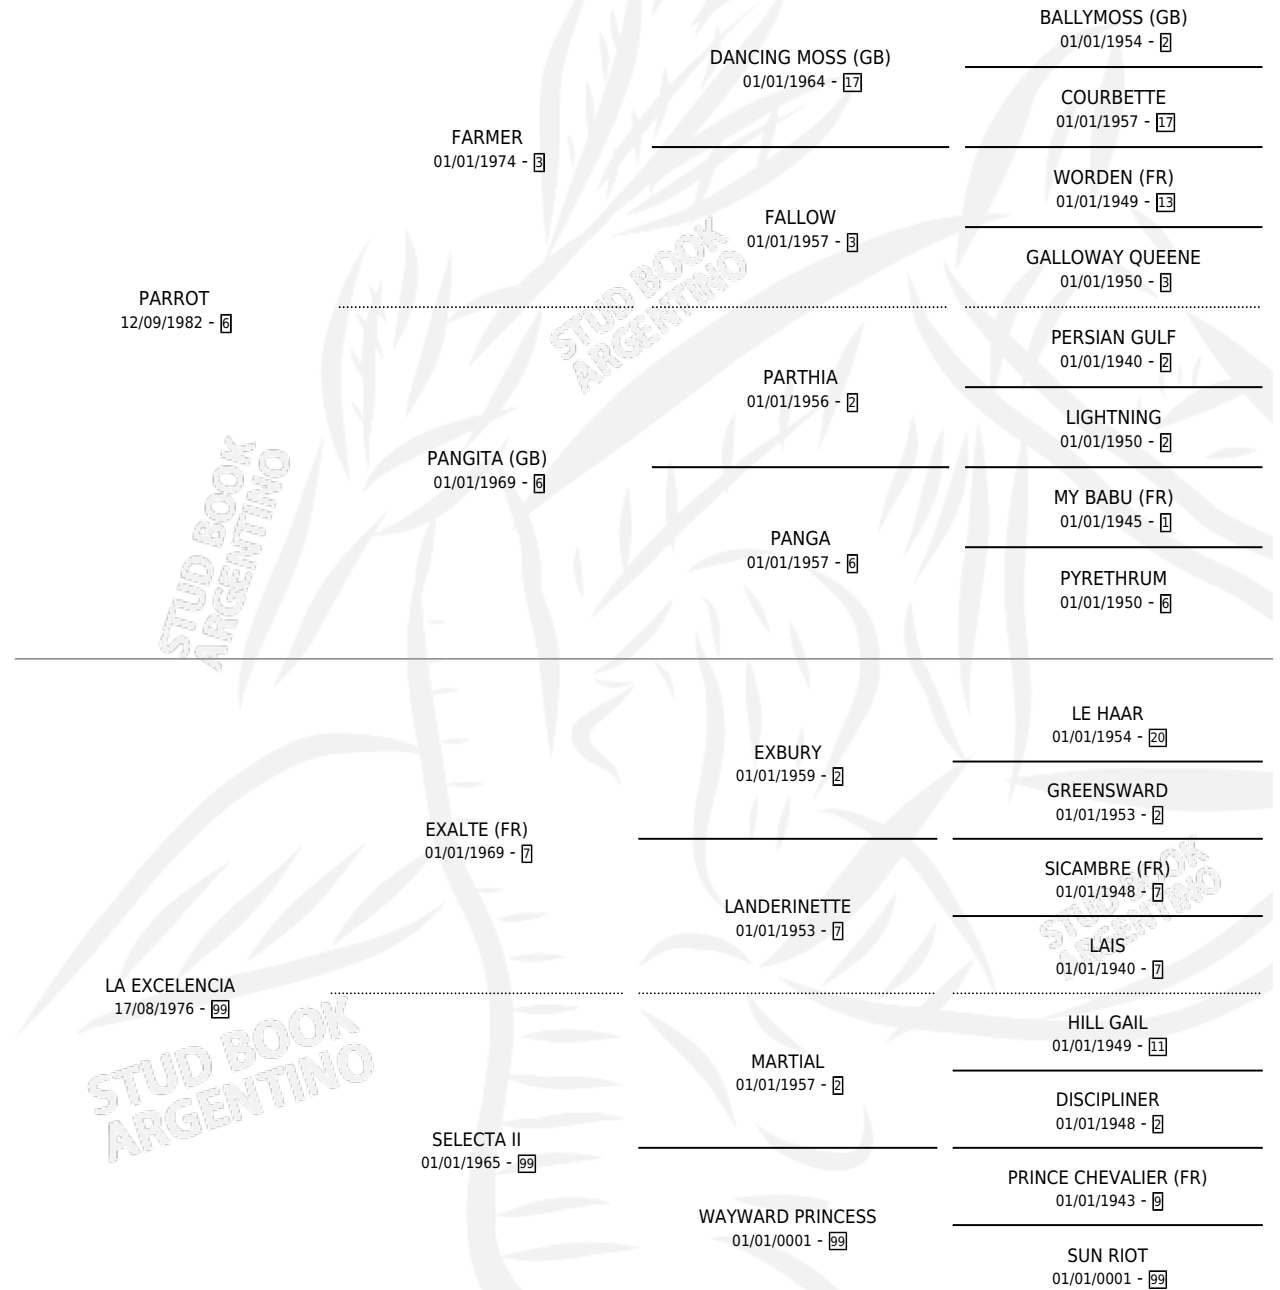

# SEVERIANO PA

por **PARROT** y **LA EXCELENCIA** por **EXALTE (FR)**

Argentina · Macho · Tordillo · SP · 10/12/1991  
Familia 99 · Volumen 34

## ESTADO

TIPIFICACIÓN SANGUÍNEA	X
TIPIFICACIÓN POR ADN	X
PASAPORTE	X
IDENTIFICACIÓN POR MICROCHIP	X
REPRODUCTOR	X

**Lugar de nacimiento:** La Piedra

**Criador:** Sin dato

## PEDIGREE