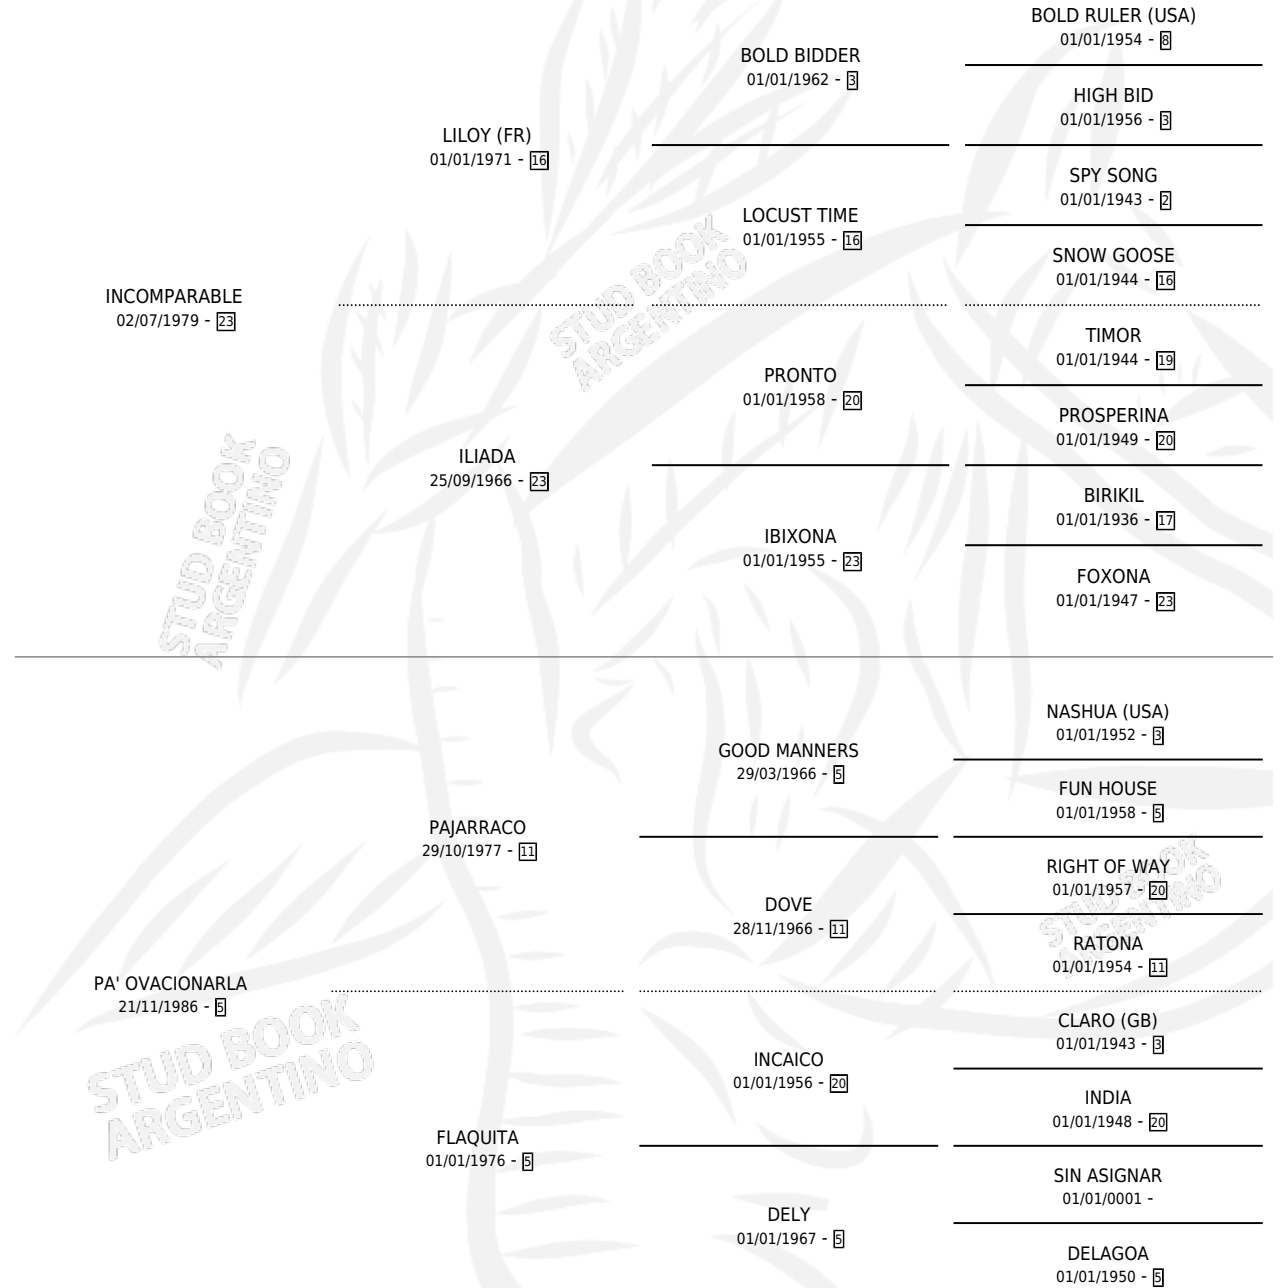

EL INCONTROLABLE

por INCOMPARABLE y PA' OVACIONARLA por PAJARRACO

Argentina · Macho · Zaino Colorado · SP · 21/11/1991
Familia 5-c · Volumen 34

ESTADO

TIPIFICACIÓN SANGUÍNEA	X
TIPIFICACIÓN POR ADN	X
PASAPORTE	X
IDENTIFICACIÓN POR MICROCHIP	X
REPRODUCTOR	X

Lugar de nacimiento: La Providencia

Criador: Sin dato

PEDIGREE