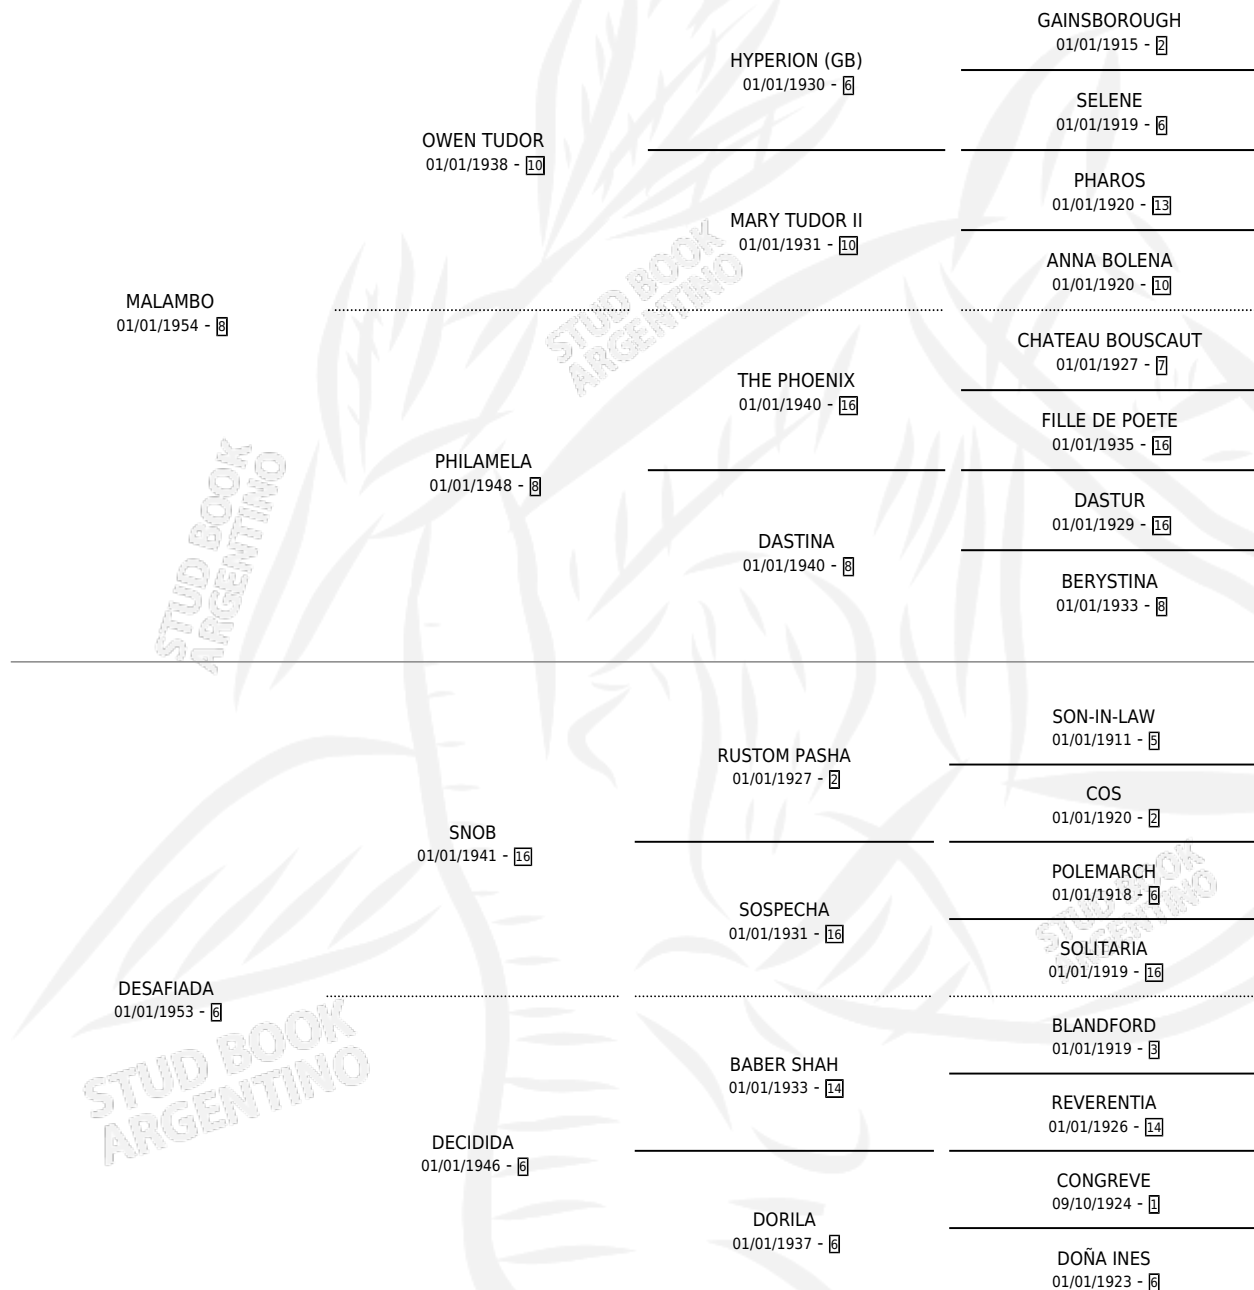

DUELO CRIOLLO

por MALAMBO y DESAFIADA por SNOB

Argentina · Macho · Zaino · SP · 01/01/1971
Familia 6-a · Volumen 27

ESTADO

TIPIFICACIÓN SANGUÍNEA	X
TIPIFICACIÓN POR ADN	X
PASAPORTE	X
IDENTIFICACIÓN POR MICROCHIP	X
REPRODUCTOR	✓

Lugar de nacimiento: Campo particular

Criador: Sin dato

~

HIJOS

	MACHOS	HEMBRAS
3 NACIERON	1	2
1 CORRIERON	0	1
1 GANARON	0	1
0 GANADORES CL	0 GANADORES GR	0 GANADORES G1

PEDIGREE

SERVICIOS PADRILLO

TEMPORADA	HARAS	SERVICIO	NAC.	EFFECTIVIDAD
0	IMPORTADO EN VIENTRE	1	1	100 %

DUELO CRIOLLO

Datos oficiales del Stud Book Argentino

Documento generado el 04/05/2026

studbook.org.ar