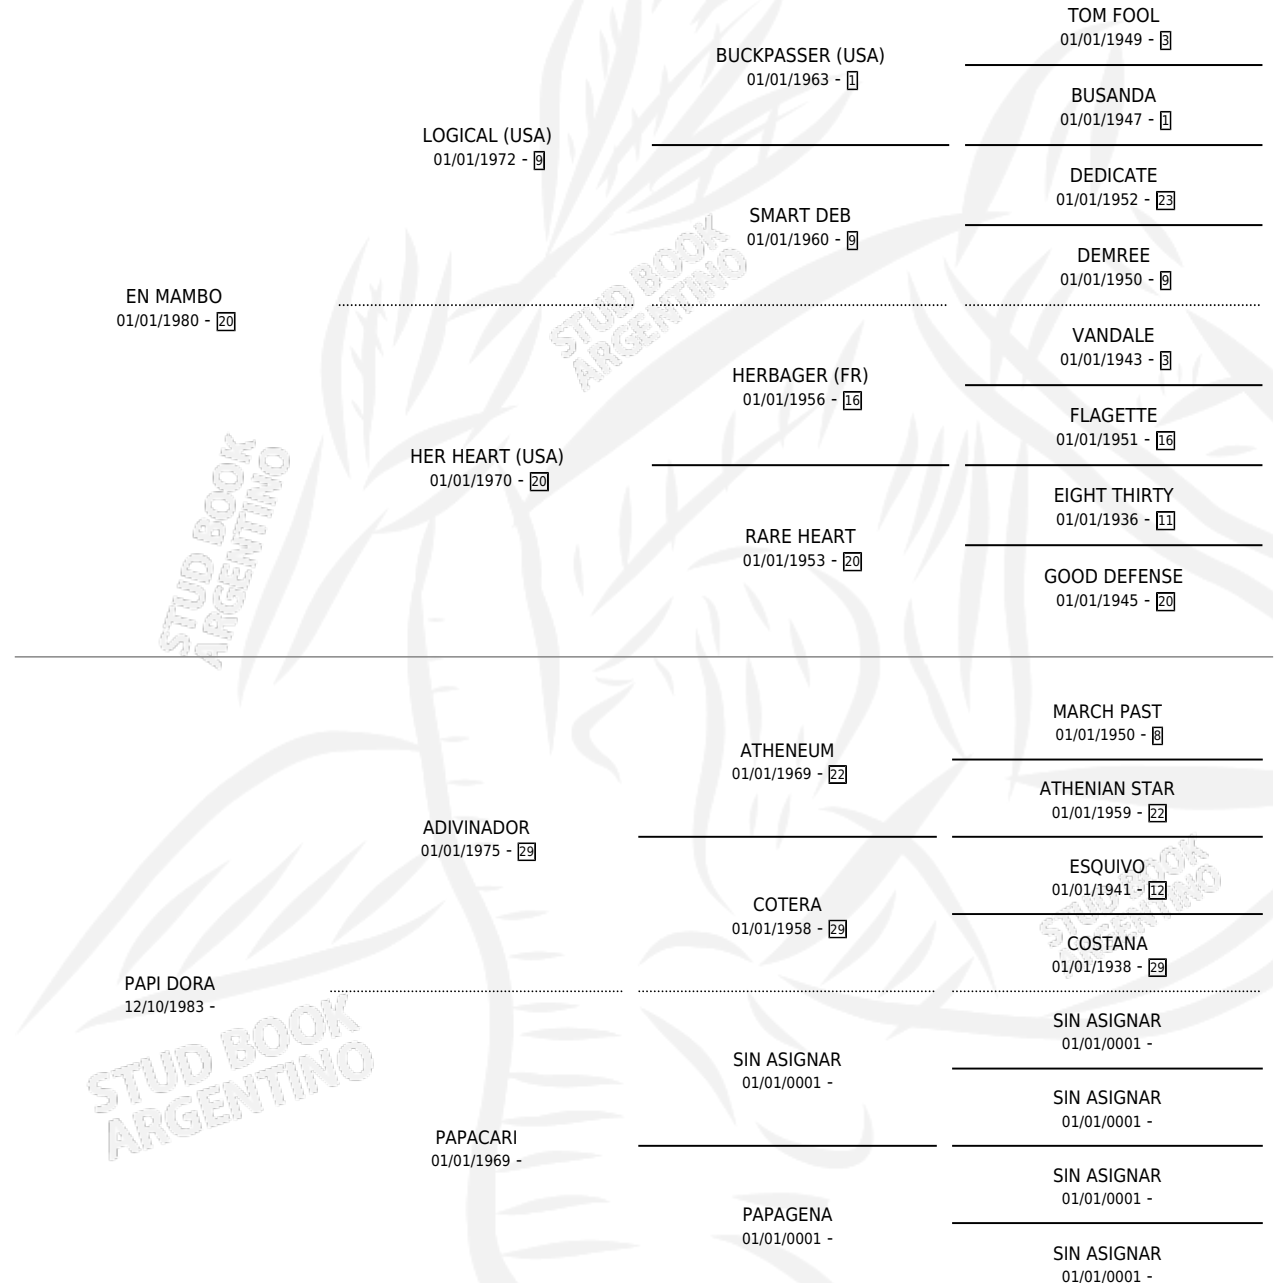

EN NOBLEZA

por EN MAMBO y PAPI DORA por ADIVINADOR

Argentina · Hembra · Alazan Tostado · SP · 25/11/1991
Familia · Volumen 34

ESTADO

TIPIFICACIÓN SANGUÍNEA	X
TIPIFICACIÓN POR ADN	X
PASAPORTE	X
IDENTIFICACIÓN POR MICROCHIP	X
REPRODUCTOR	X

Lugar de nacimiento: El Estrellano

Criador: Sin dato

PEDIGREE

CAMPAÑA

Solo carreras oficiales de Argentina

POR EDAD

EDAD	CC	1°	2°	3°	4°	5°	NP	CLC	CLG	CLCG1	CLGG1	IMPORTE	GANANCIA / CC
8 AÑOS	1	0	0	0	0	0	1	0	0	0	0	\$0	\$0
TOTALES	1	0	0	0	0	0	1	0	0	0	0	\$0	\$0
%		0.0%	0.0%	0.0%	0.0%	0.0%	100%	0.0%	0.0%	0.0%	0.0%		