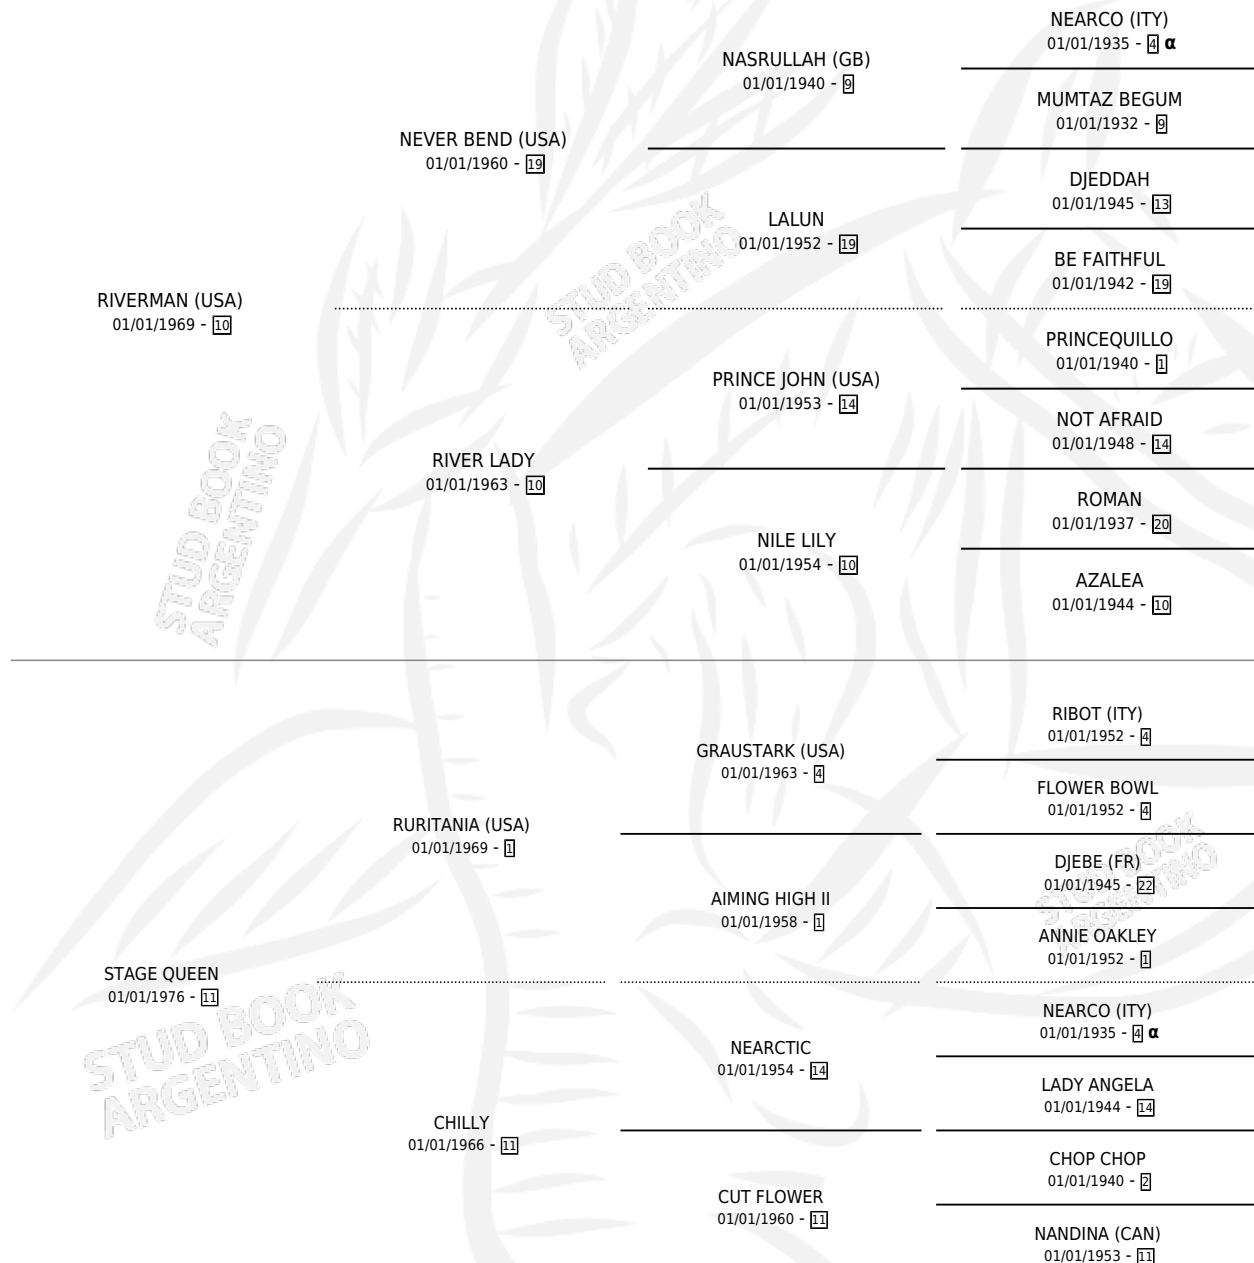

MAYFAIR DRIVE (USA)

por RIVERMAN (USA) y STAGE QUEEN por RURITANIA (USA)

Estados Unidos · Hembra · Tordillo · SP · 29/05/1987
Familia 11-c · Volumen web

ESTADO

TIPIFICACIÓN SANGUÍNEA	✓
TIPIFICACIÓN POR ADN	X
PASAPORTE	X
IDENTIFICACIÓN POR MICROCHIP	X
REPRODUCTOR	✓

Lugar de nacimiento: Estados Unidos

Criador: Extranjero

~

HIJOS

	MACHOS	HEMBRAS
9 NACIERON	7	2
6 CORRIERON	4	2
3 GANARON	2	1
0 GANADORES CL	0 GANADORES GR	0 GANADORES G1

PEDIGREE

INBREEDING : α

EXPORTACIÓN / IMPORTACIÓN

FECHA	MOVIMIENTO	PAÍS
30/12/1991	IMPORTADO	ESTADOS UNIDOS

~

SERVICIOS

Servicios **13** / Nacimientos **9** / Efectividad **69.23%**

PADRILLO	PRODUCTO	CRIADOR	1ER SERVICIO	ÚLTIMO SERVICIO
KAMYACHO	∅		16/08/2003	16/08/2003
KAMYACHO	∅		05/11/2002	05/11/2002
FADEYEV (USA)	FADE FORAJIDO (M ZC, 23/09/2002)	UDOVICICH OMAR ALBERTO	05/10/2001	05/10/2001
MOUNTDRAGO	∅		30/11/2000	30/11/2000
SHY TOM (USA)	DRY TOM (M T, 29/10/2000)	LA BIZNAGA	25/11/1999	25/11/1999
ROAR (USA)	FORTY DRIED (M T, 22/10/1999)	LA BIZNAGA	21/11/1998	21/11/1998
ROAR (USA)	FORTY DRIVING (M ZC, 19/10/1998)	LA BIZNAGA	14/11/1997	14/11/1997
SHY TOM (USA)	SHY MAYUSCULA (H ZD, 10/10/1997)	LA BIZNAGA	03/11/1996	03/11/1996
SHY TOM (USA)	DRIVER TOM (M ZD, 05/10/1996) •MURIÓ EL 04/03/2013•	LA BIZNAGA	28/10/1995	28/10/1995
SHY TOM (USA)	MAYO TOM (M AT, 29/09/1995) •MURIÓ EL 01/01/2002•	LA BIZNAGA	18/10/1994	18/10/1994
MAT-BOY	MAYFAIR GIRL (H A, 08/10/1994)	LA BIZNAGA	24/09/1993	03/11/1993
SHY TOM (USA)	∅		25/09/1992	25/09/1992
CRYPTOCLEARANCE (USA)	RIVERSIDE DRIVE (M T, 25/08/1992)	LA BIZNAGA	07/09/1991	07/09/1991