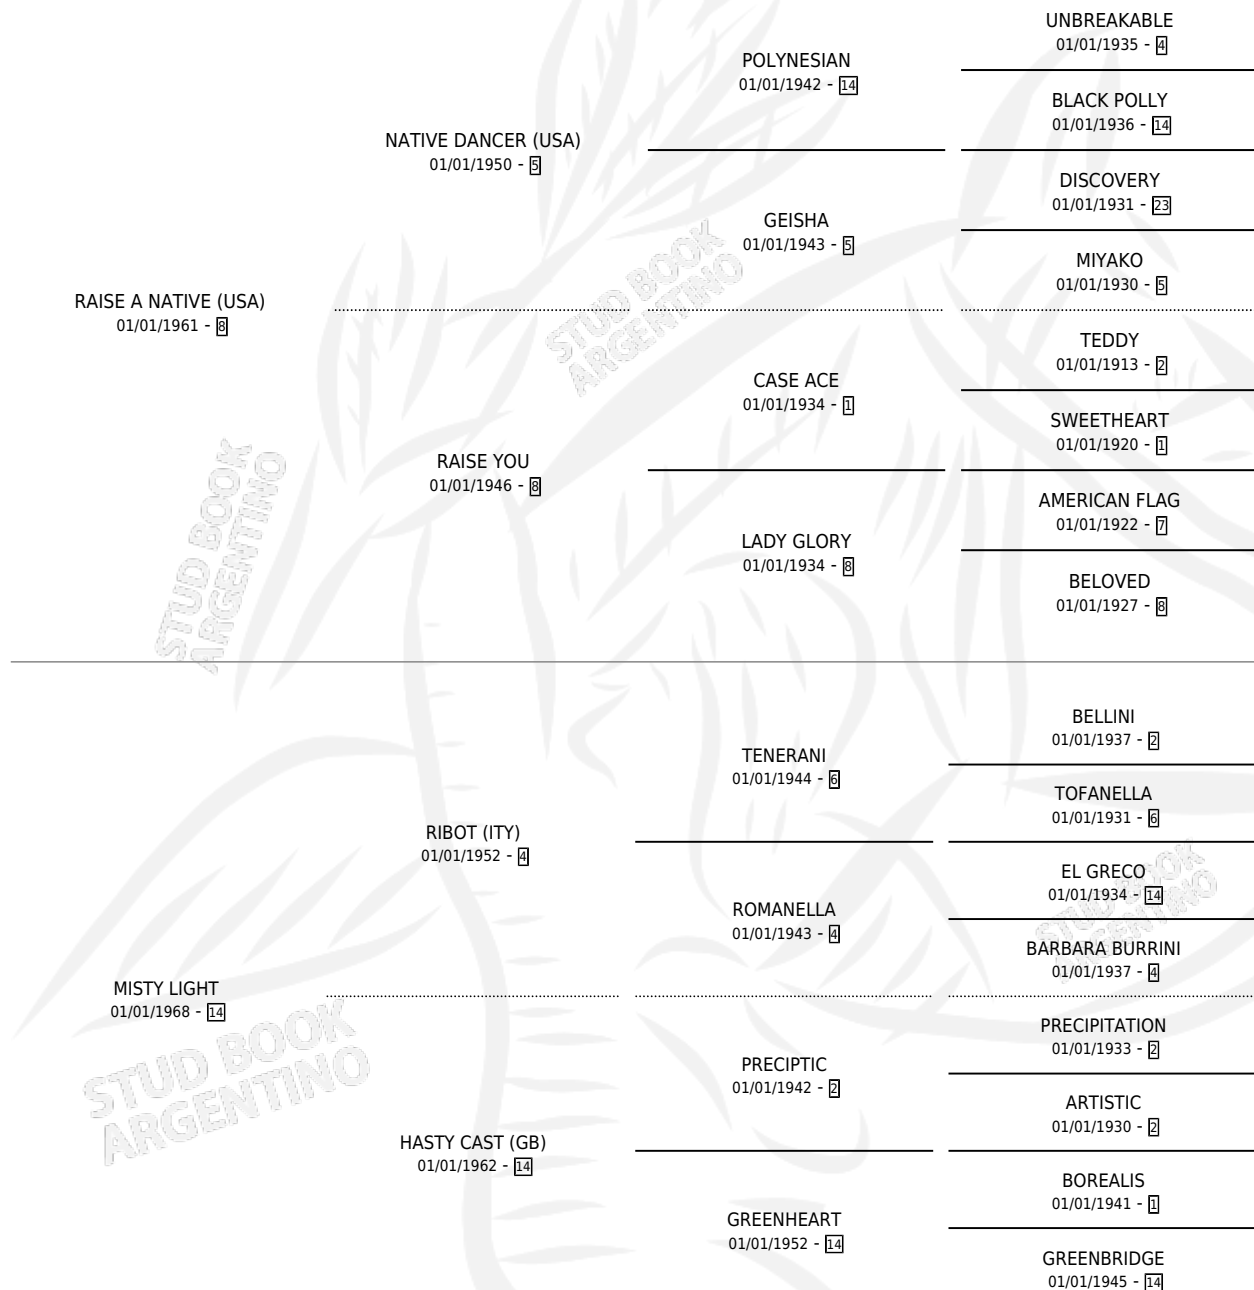

TIME FOR A RAISE (USA)

por RAISE A NATIVE (USA) y MISTY LIGHT por RIBOT (ITY)

Estados Unidos · Hembra · Alazan · SP · 31/01/1985
Familia 14-a · Volumen web

ESTADO

TIPIFICACIÓN SANGUÍNEA	✓
TIPIFICACIÓN POR ADN	✓
PASAPORTE	X
IDENTIFICACIÓN POR MICROCHIP	X
REPRODUCTOR	✓

Lugar de nacimiento: Estados Unidos

Criador: Extranjero

~

HIJOS

	MACHOS	HEMBRAS
10 NACIERON	6	4
6 CORRIERON	4	2
5 GANARON	4	1

1	0	0
GANADORES CL	GANADORES GR	GANADORES G1

PEDIGREE

EXPORTACIÓN / IMPORTACIÓN

FECHA	MOVIMIENTO	PAÍS
30/12/1991	IMPORTADO	ESTADOS UNIDOS

SERVICIOS

Servicios **15** / Nacimientos **9** / Efectividad **60.00%**

PADRILLO	PRODUCTO	CRIADOR	1ER SERVICIO	ÚLTIMO SERVICIO
SHY TOM (USA)	∅		09/09/2006	09/09/2006
SHY TOM (USA)	SHY TIMELY (H A, 27/07/2006)	LA BIZNAGA	11/08/2005	11/08/2005
BERNSTEIN (USA)	∅		20/10/2004	20/10/2004
BERNSTEIN (USA)	STORM TIMER (M ZD, 29/09/2004) •MURIÓ EL 04/03/2013•	LA BIZNAGA	11/08/2003	05/10/2003
BERNSTEIN (USA)	∅		29/09/2002	29/09/2002
BERNSTEIN (USA)	∅		05/11/2001	05/11/2001
SHY TOM (USA)	TIME TOM (M A, 09/08/2001)	LA BIZNAGA	16/08/2000	16/08/2000
ROAR (USA)	FORTY TIMELY (H ZC, 06/11/1999)	LA BIZNAGA	24/11/1998	24/11/1998
SHY TOM (USA)	TIC TAC TOM (M AT, 25/07/1998)	LA BIZNAGA	08/08/1997	08/08/1997
SHY TOM (USA)	∅		22/10/1996	22/10/1996
SHY TOM (USA)	SHY TEMPRANA (H AT, 07/09/1996)	LA BIZNAGA	22/09/1995	22/09/1995
BATTY (USA)	BAT TEMPORAL (M A, 19/07/1995) •MURIÓ EL 30/12/2004•	LA BIZNAGA	08/08/1994	08/08/1994
MAT-BOY	∅		30/11/1993	30/11/1993
SHY TOM (USA)	TIEMPAZO TOM (M A, 28/10/1993)	LA BIZNAGA	15/11/1992	15/11/1992
CORMORANT (USA)	TIME BIRD (M Z, 25/09/1992) •MURIÓ EL 08/08/2003•	LA BIZNAGA	11/09/1991	01/10/1991