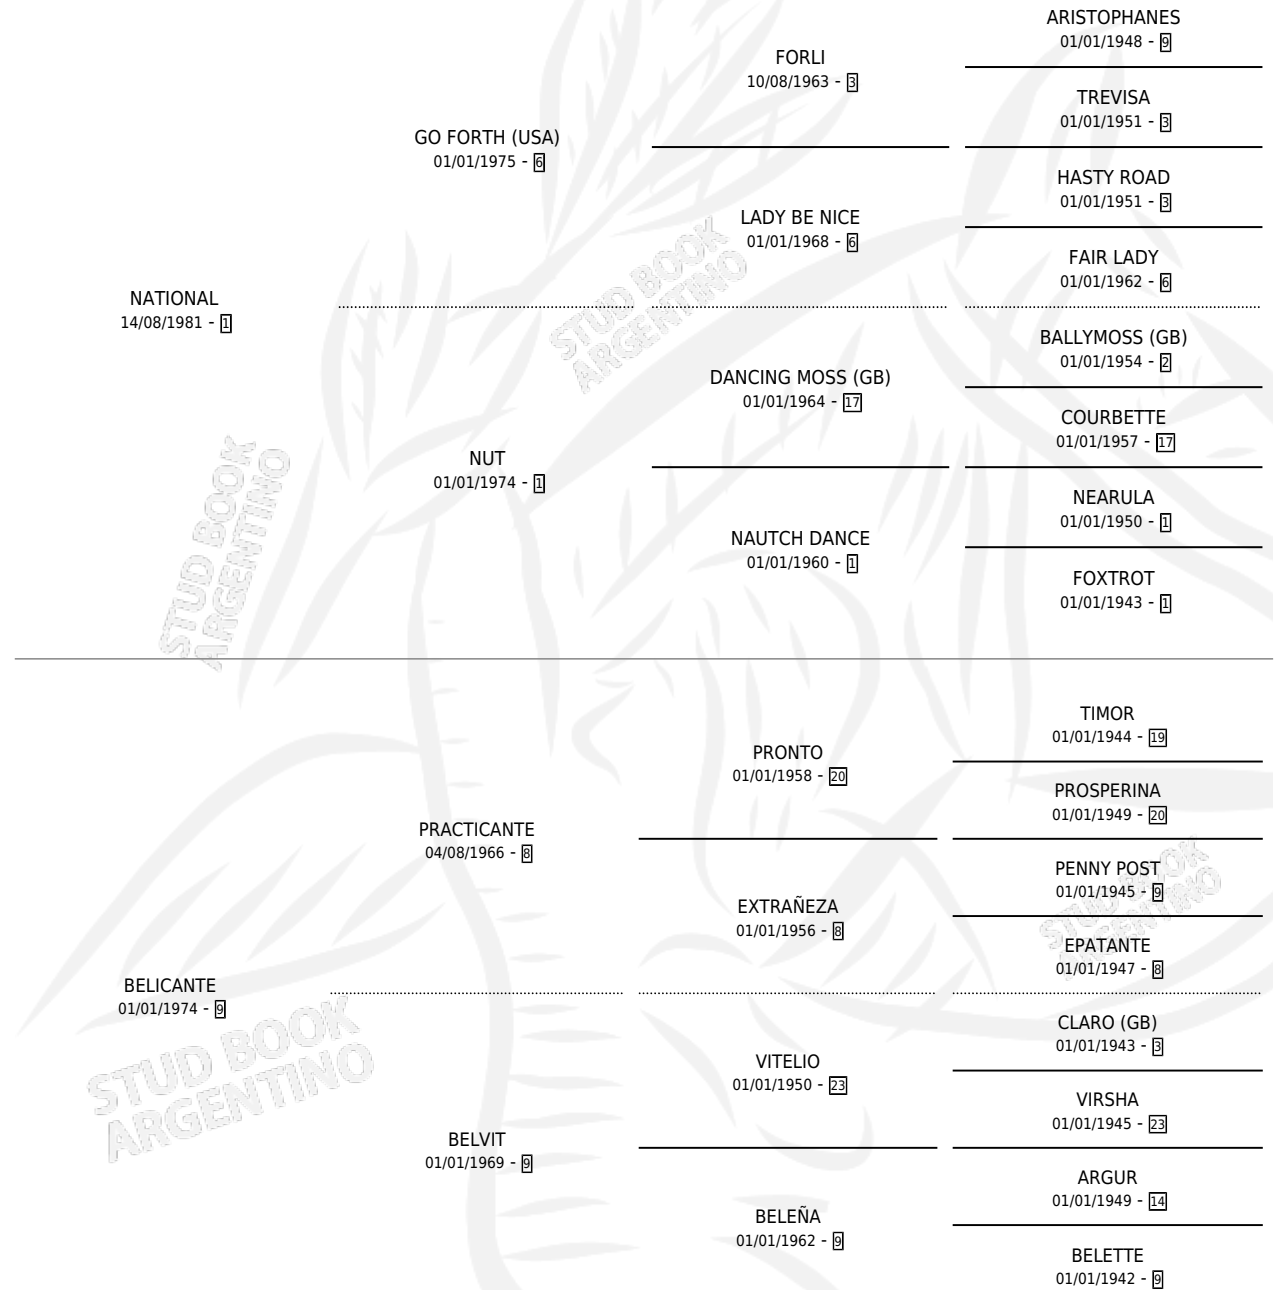

EL ATACANTE

por NATIONAL y BELICANTE por PRACTICANTE

Argentina · Macho · Alazan o Tordillo · SP · 06/12/1991
Familia 9-g · Volumen 34

ESTADO

TIPIFICACIÓN SANGUÍNEA	X
TIPIFICACIÓN POR ADN	X
PASAPORTE	X
IDENTIFICACIÓN POR MICROCHIP	X
REPRODUCTOR	X

Lugar de nacimiento: Mision

Criador: Sin dato

PEDIGREE

EL ATACANTE

Datos oficiales del Stud Book Argentino

Documento generado el 12/05/2026

studbook.org.ar