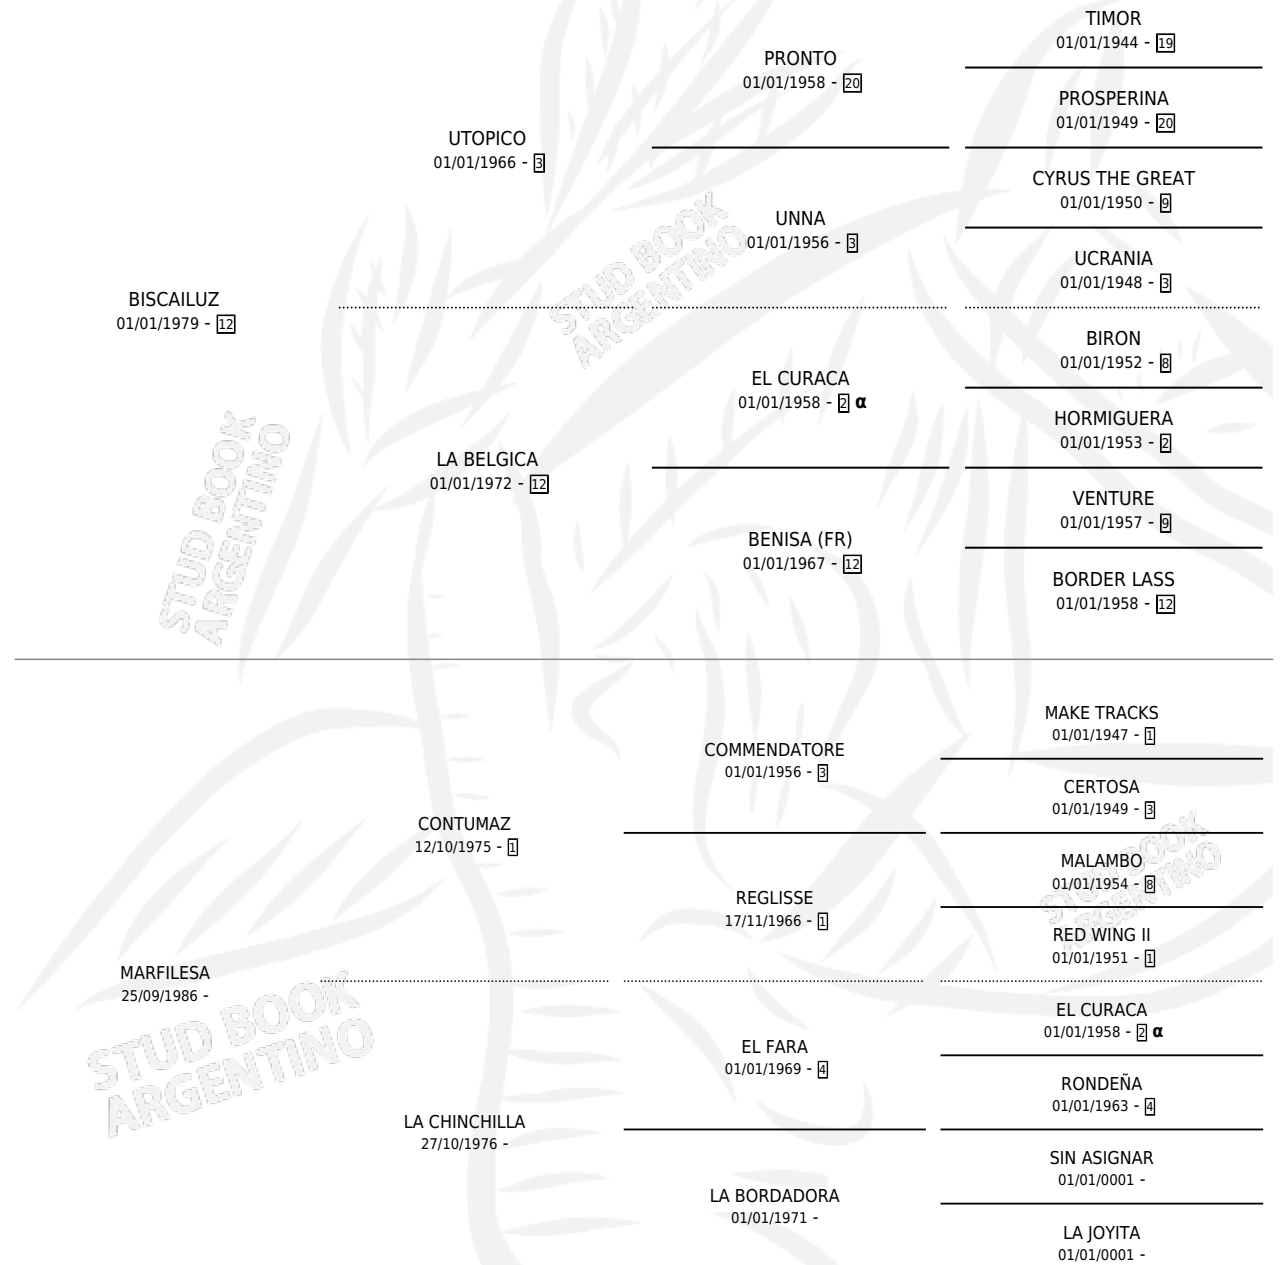

MARFILINDO

por **BISCAILUZ** y **MARFILESA** por **CONTUMAZ**

Argentina · Macho · Zaino Colorado · SP · 18/11/1991
Familia · Volumen 34

ESTADO

| | |
|------------------------------|---|
| TIPIFICACIÓN SANGUÍNEA | X |
| TIPIFICACIÓN POR ADN | X |
| PASAPORTE | X |
| IDENTIFICACIÓN POR MICROCHIP | X |
| REPRODUCTOR | X |

Lugar de nacimiento: Campo particular

Criador: Sin dato

PEDIGREE

INBREEDING : α

MARFILINDO

Datos oficiales del Stud Book Argentino

Documento generado el 09/05/2026

studbook.org.ar