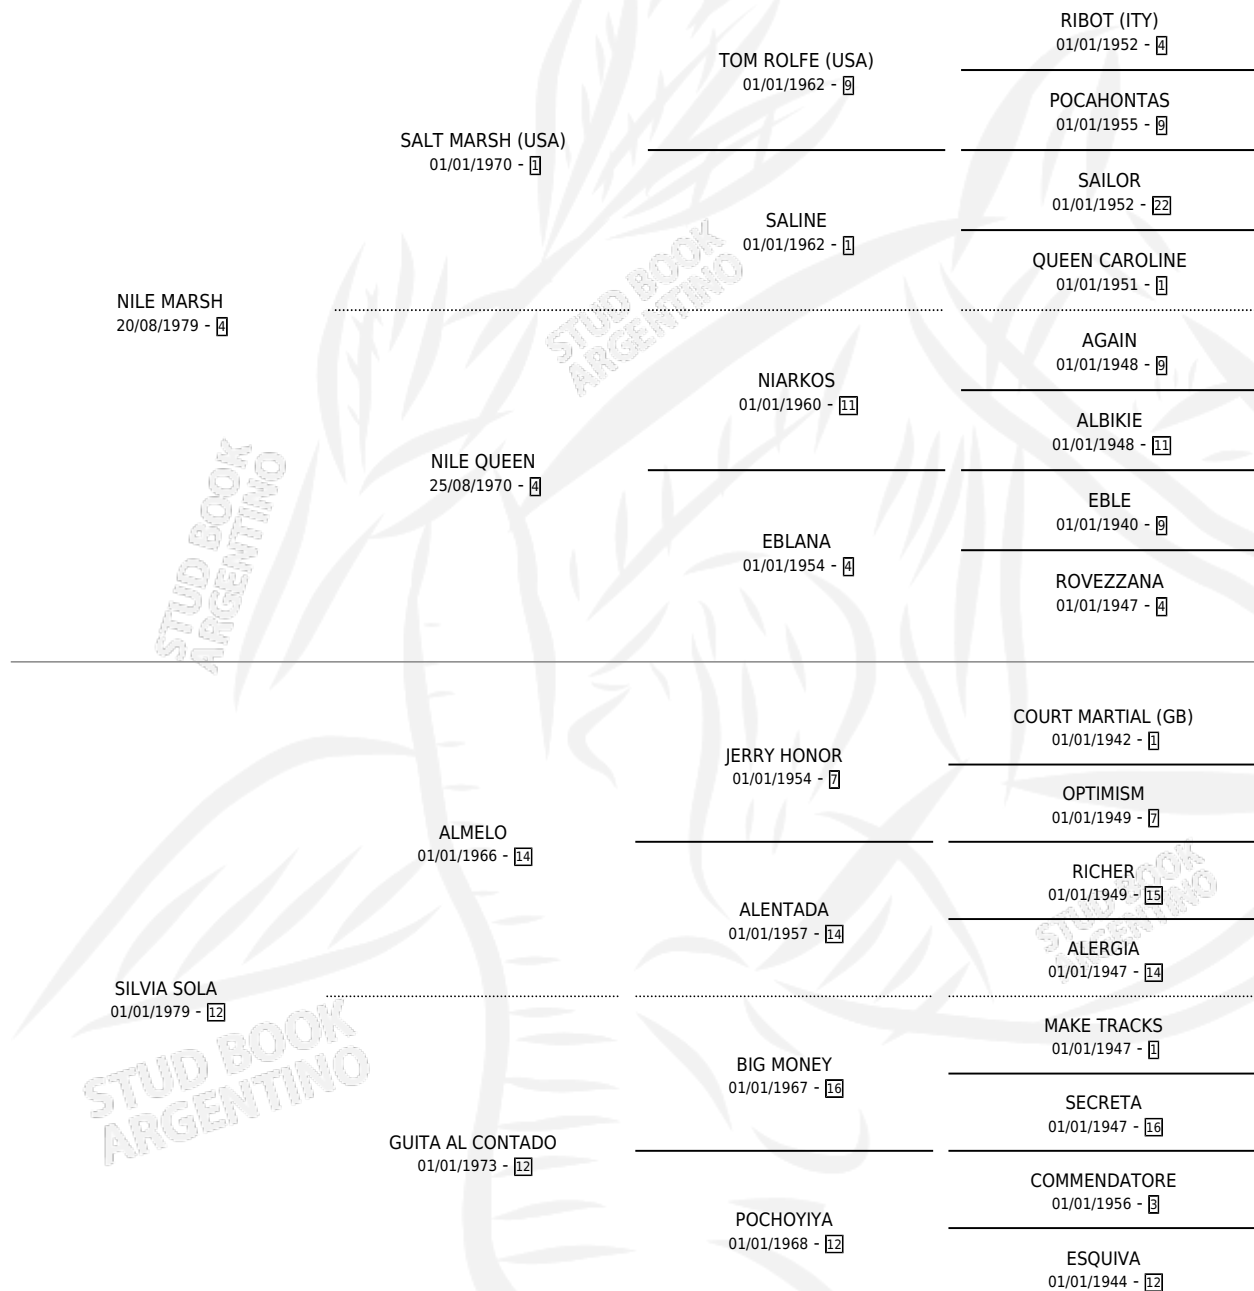

QUINTU GABY

por NILE MARSH y SILVIA SOLA por ALMELO

Argentina · Hembra · Tordillo · SP · 20/11/1991
Familia 12 · Volumen 34

ESTADO

TIPIFICACIÓN SANGUÍNEA	X
TIPIFICACIÓN POR ADN	X
PASAPORTE	X
IDENTIFICACIÓN POR MICROCHIP	X
REPRODUCTOR	X

Lugar de nacimiento: Quintu Panal

Criador: Sin dato

PEDIGREE