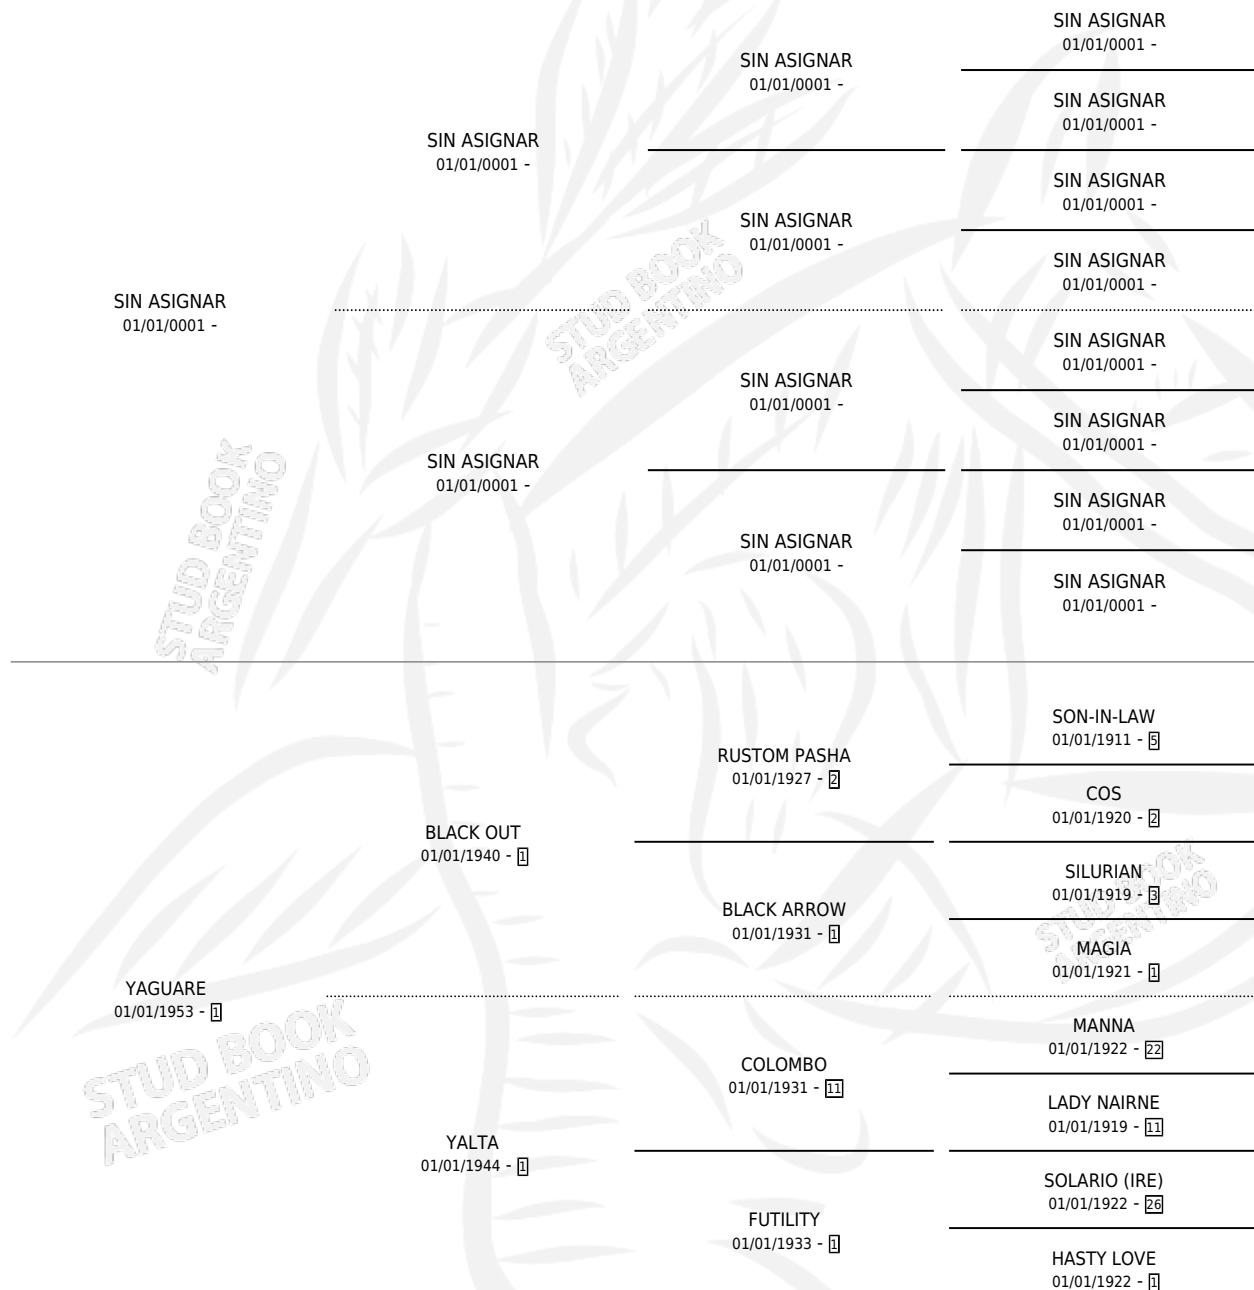

YUNQUERA

por SIN ASIGNAR y YAGUARE por BLACK OUT

Argentina · Hembra · Zaino · SP · 01/01/1971
Familia 1-I · Volumen 27

ESTADO

TIPIFICACIÓN SANGUÍNEA	X
TIPIFICACIÓN POR ADN	X
PASAPORTE	X
IDENTIFICACIÓN POR MICROCHIP	X
REPRODUCTOR	✓

Lugar de nacimiento: Campo particular

Criador: Sin dato

~

HIJOS

	MACHOS	HEMBRAS
2 NACIERON	1	1
SIN ACTUACIONES		

PEDIGREE

S

mientos 1 / Efectividad 20.00%

PADRILLO	PRODUCTO	CRIADOR	1ER SERVICIO	ÚLTIMO SERVICIO
EMISARIO	∅		20/10/1987	24/11/1987
YUNQUERA	∅		16/09/1985	18/09/1985
Datos oficiales del Stud Book Argentino				
EMISARIO	∅			
Documento generado el 11/06/2026				
EMISARIO	∅			
studbook.org.ar				
EXCEL ISLAND	SOY SILBADOR (M Z, 09/11/1987)	SIN DATO		