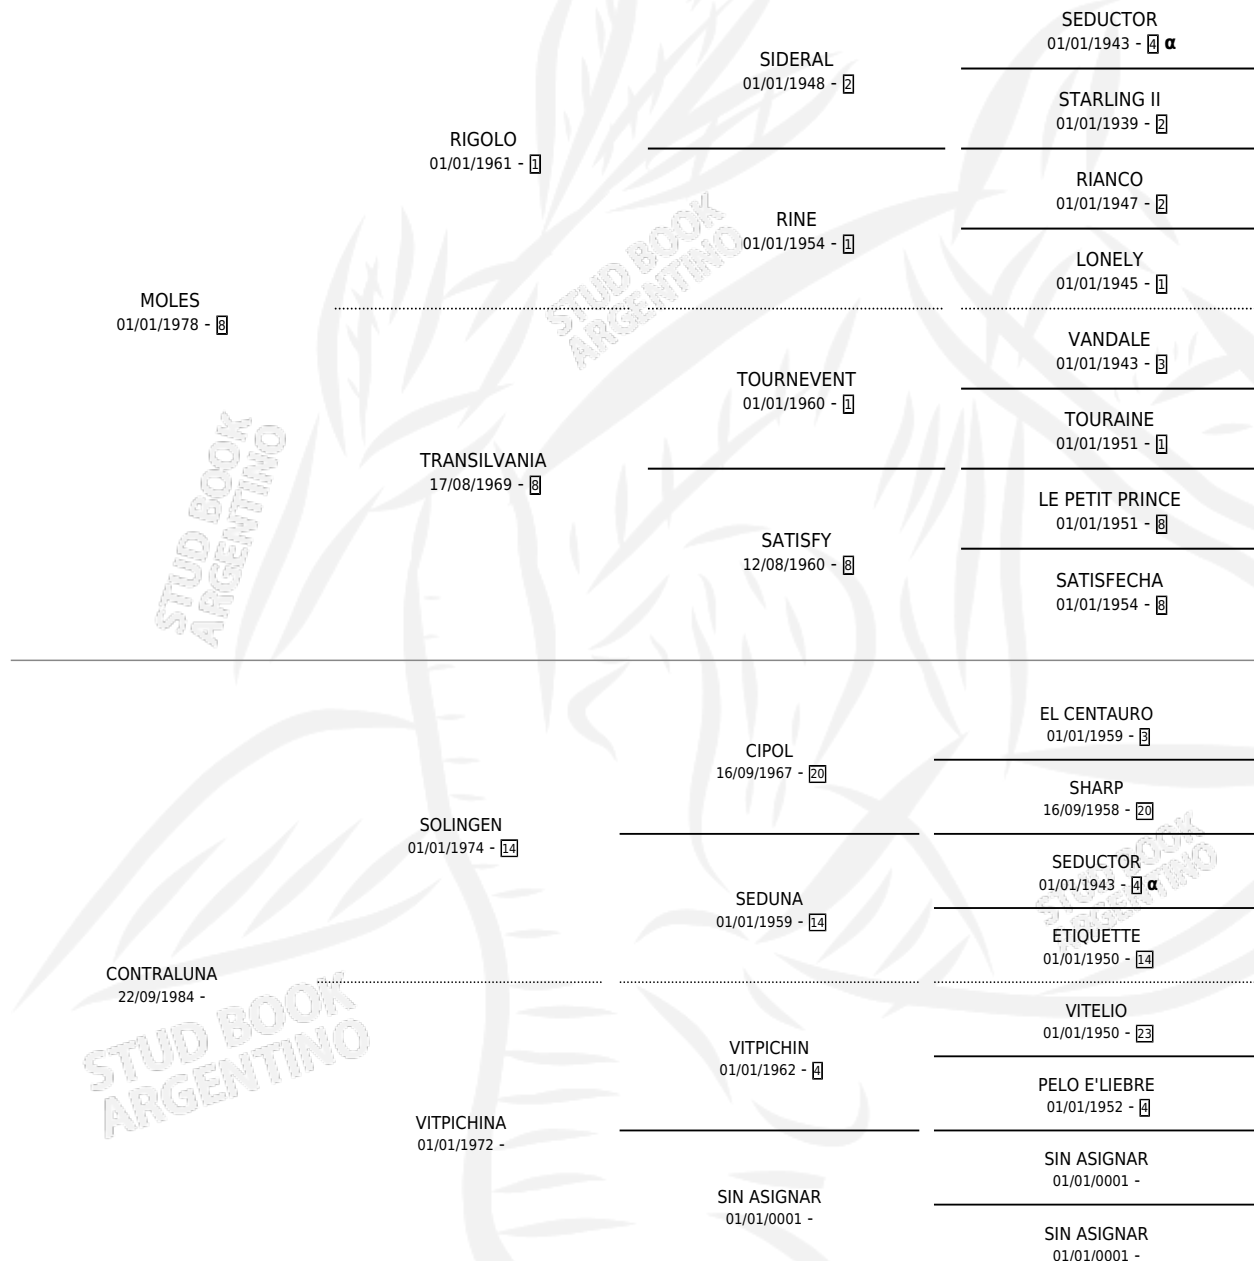

EL PLANTADO

por MOLES y CONTRALUNA por SOLINGEN

Argentina · Macho · Zaino Colorado · SP · 25/11/1991
Familia · Volumen 34

ESTADO

TIPIFICACIÓN SANGUÍNEA	X
TIPIFICACIÓN POR ADN	X
PASAPORTE	X
IDENTIFICACIÓN POR MICROCHIP	X
REPRODUCTOR	X

Lugar de nacimiento: Heptagono

Criador: Heptagono

PEDIGREE

INBREEDING : α

EL PLANTADO

Datos oficiales del Stud Book Argentino

Documento generado el 12/06/2026

studbook.org.ar