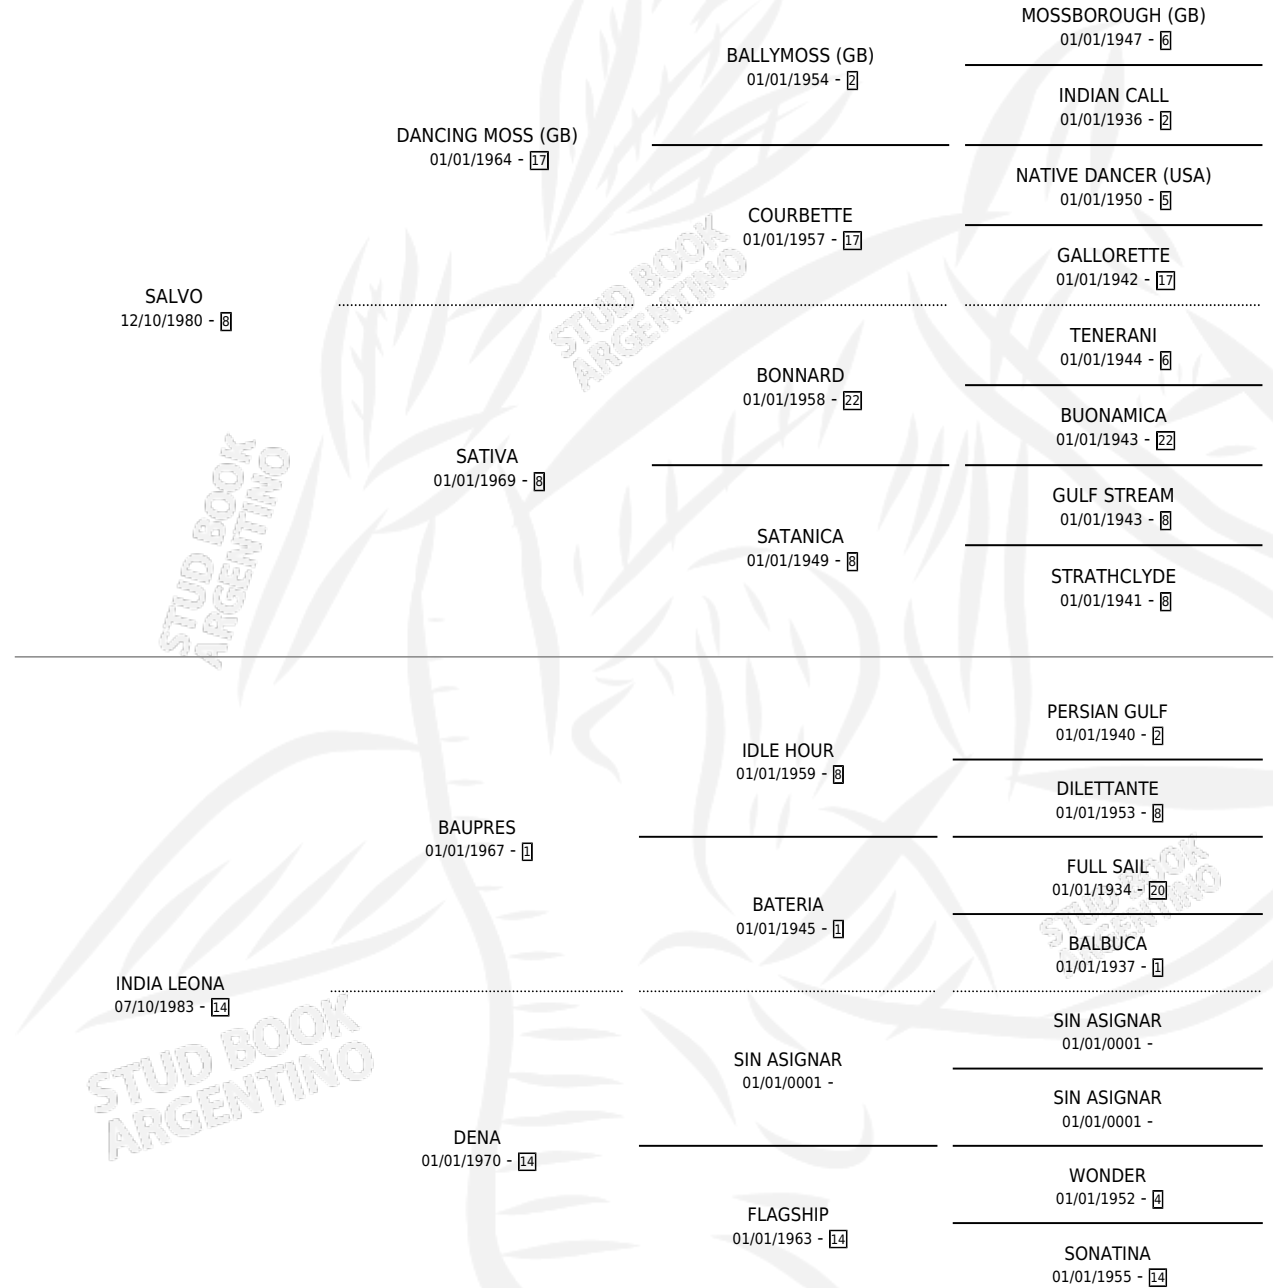

INDIO GRANDE

por SALVO y INDIA LEONA por BAUPRES

Argentina · Macho · Zaino · SP · 28/11/1991
Familia 14 · Volumen 34

ESTADO

TIPIFICACIÓN SANGUÍNEA	X
TIPIFICACIÓN POR ADN	X
PASAPORTE	X
IDENTIFICACIÓN POR MICROCHIP	X
REPRODUCTOR	X

Lugar de nacimiento: Cacique Negro

Criador: Sin dato

PEDIGREE

INDIO GRANDE

Datos oficiales del Stud Book Argentino

Documento generado el 06/05/2026

studbook.org.ar