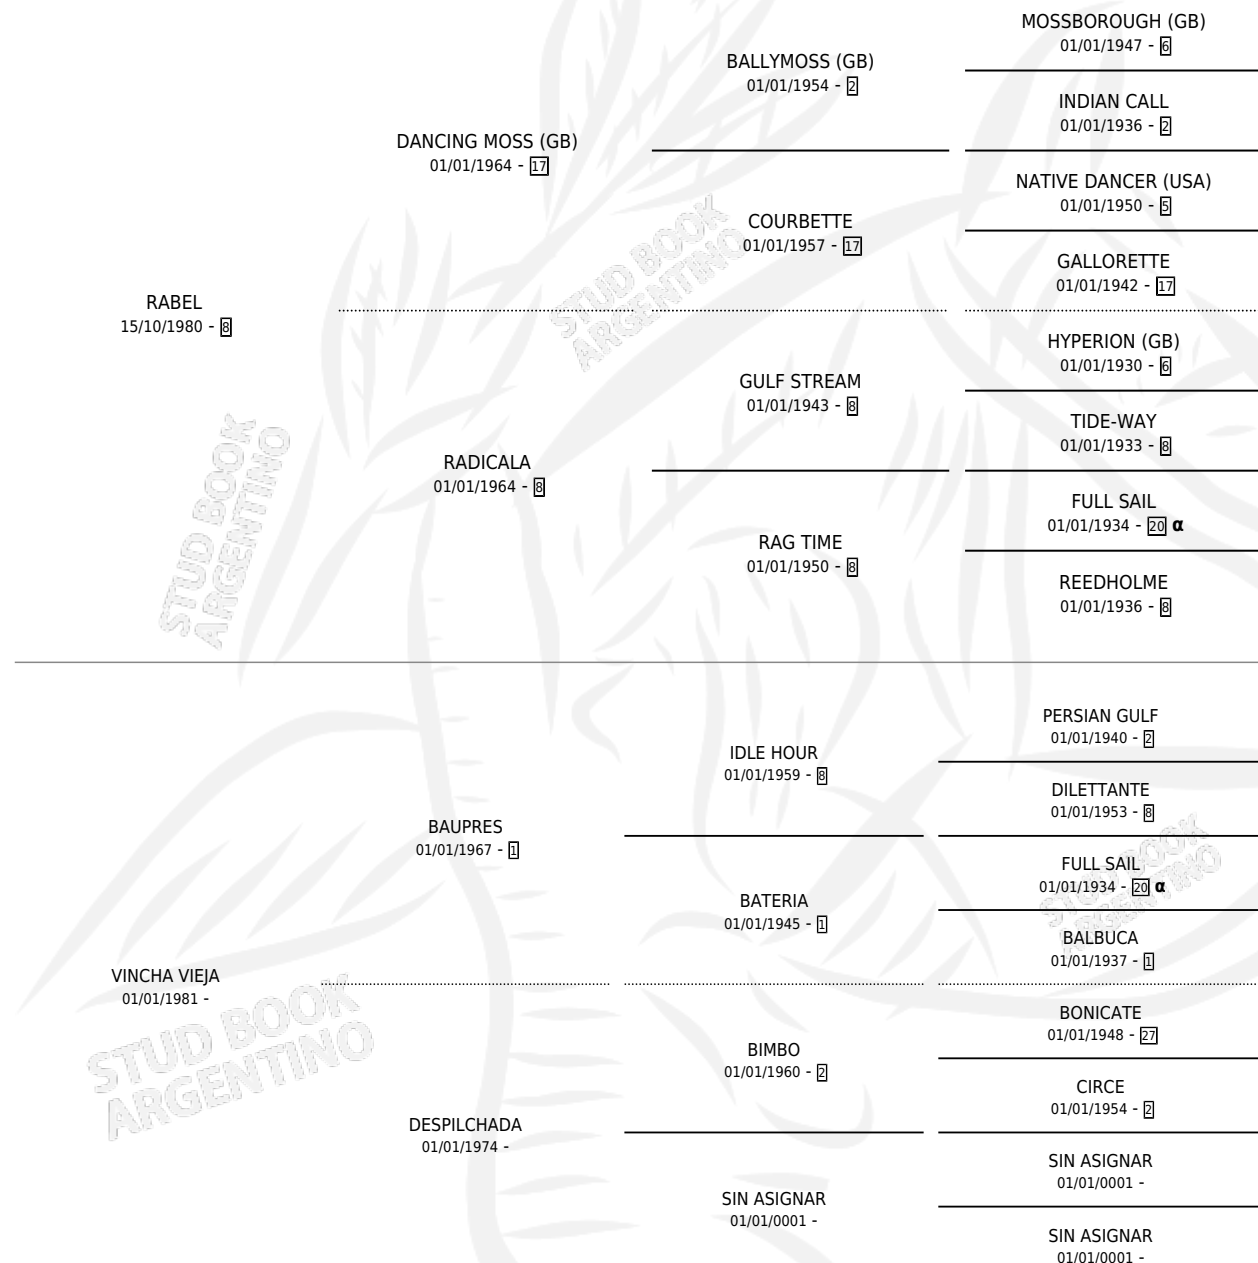

VINCHITA

por RABEL y VINCHA VIEJA por BAUPRES

Argentina · Hembra · Alazan · SP · 28/11/1991
Familia · Volumen 34

ESTADO

TIPIFICACIÓN SANGUÍNEA	X
TIPIFICACIÓN POR ADN	X
PASAPORTE	X
IDENTIFICACIÓN POR MICROCHIP	X
REPRODUCTOR	✓

Lugar de nacimiento: Cacique Negro

Criador: Sin dato

PEDIGREE

INBREEDING : α

S

mientos 0 / Efectividad 0.00%

PADRILLO

PRODUCTO

CRIADOR

1ER SERVICIO

ÚLTIMO SERVICIO

SALVO

∅

05/11/1994

09/11/1994

VINCHITA