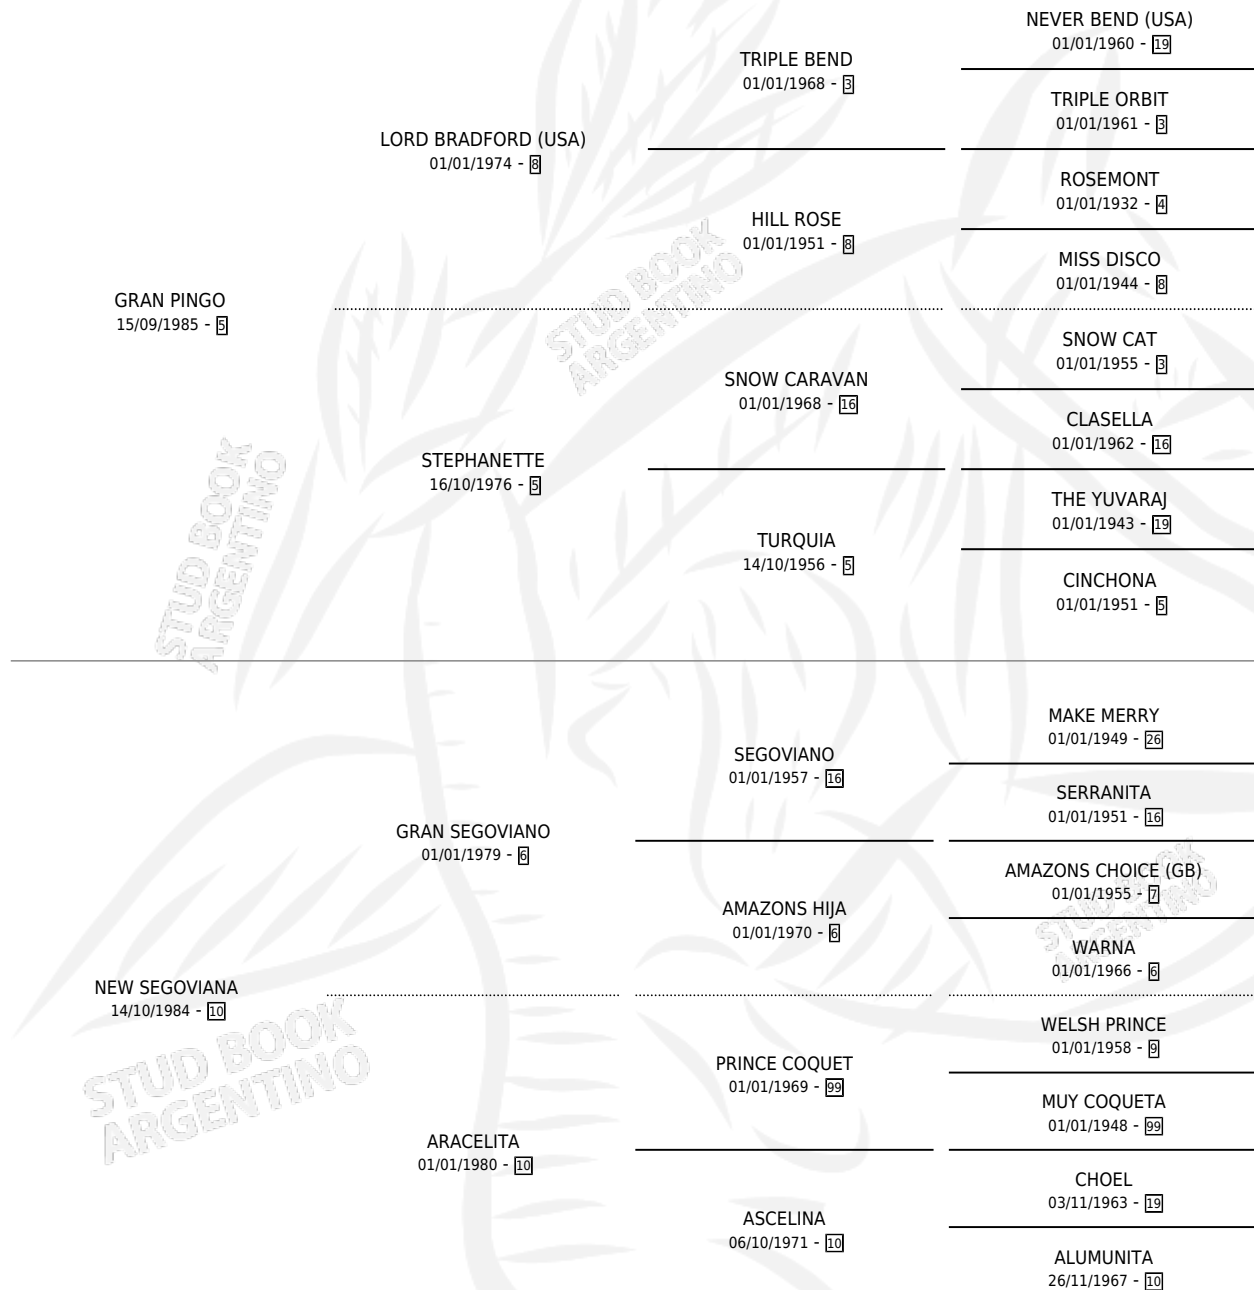

LCH GREAT NEW

por GRAN PINGO y NEW SEGOVIANA por GRAN SEGOVIANO

Argentina · Hembra · Alazan · SP · 11/11/1991
Familia 10-a · Volumen 34

ESTADO

TIPIFICACIÓN SANGUÍNEA	X
TIPIFICACIÓN POR ADN	X
PASAPORTE	X
IDENTIFICACIÓN POR MICROCHIP	X
REPRODUCTOR	X

Lugar de nacimiento: La Matera

Criador: Sin dato

PEDIGREE

LCH GREAT NEW

Datos oficiales del Stud Book Argentino

Documento generado el 12/06/2026

studbook.org.ar