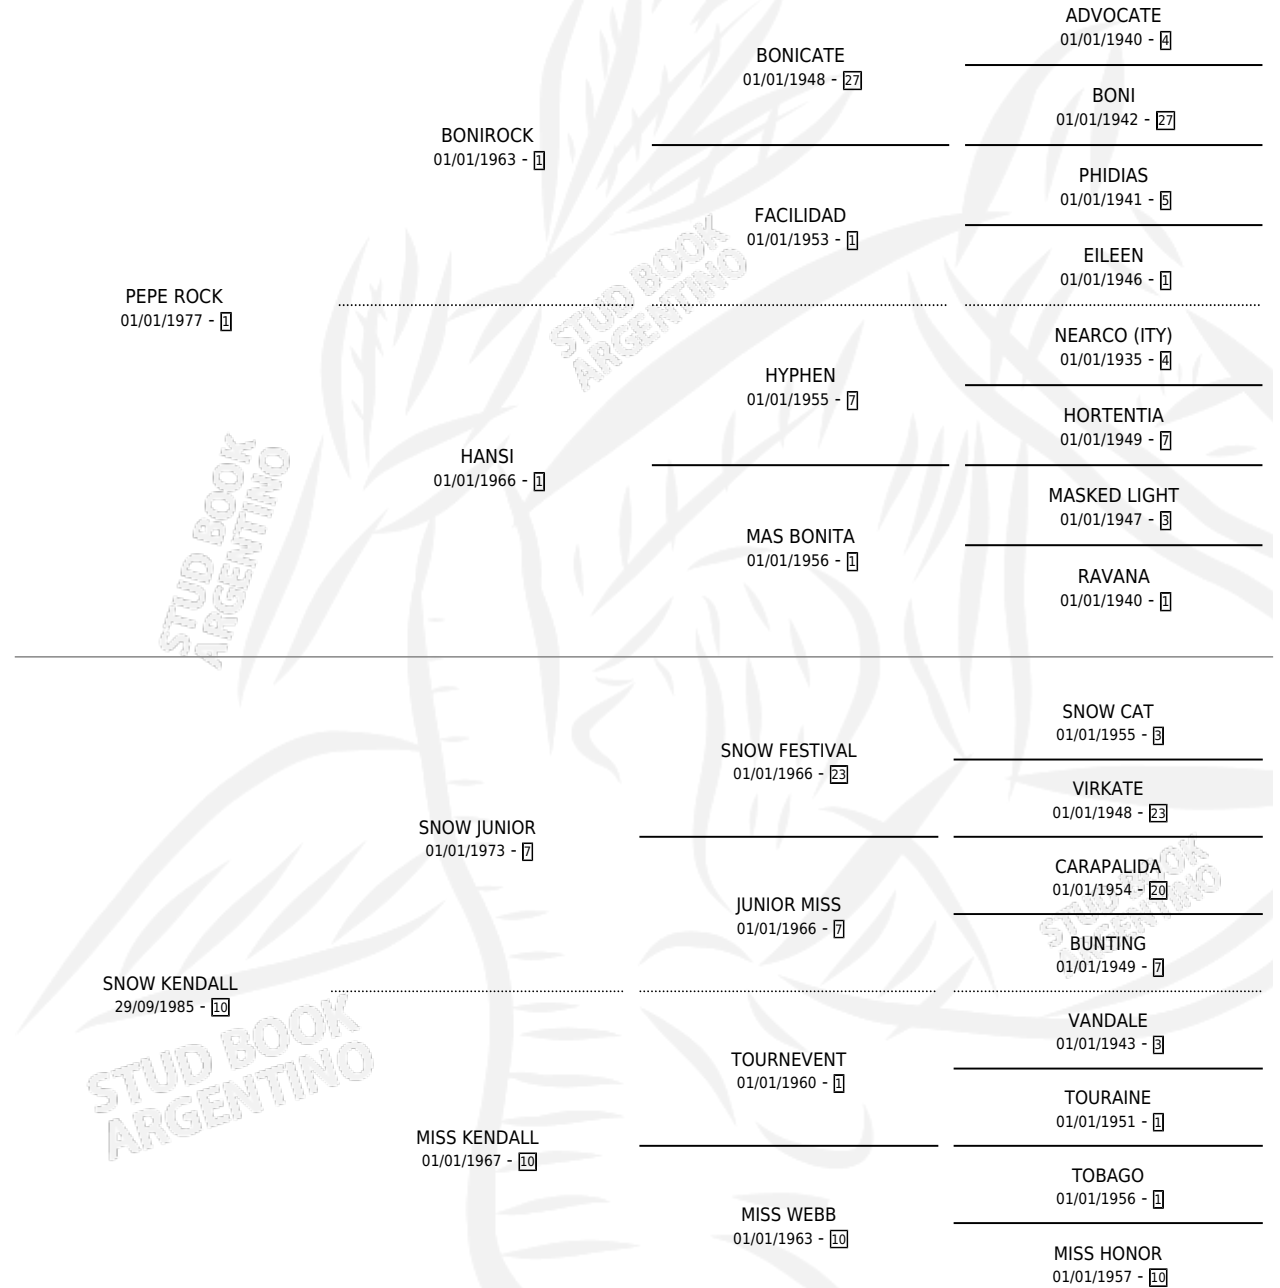

SNOW PEPE

por PEPE ROCK y SNOW KENDALL por SNOW JUNIOR

Argentina · Macho · Zaino · SP · 05/12/1991
Familia 10-d · Volumen 34

ESTADO

TIPIFICACIÓN SANGUÍNEA	X
TIPIFICACIÓN POR ADN	X
PASAPORTE	X
IDENTIFICACIÓN POR MICROCHIP	X
REPRODUCTOR	X

Lugar de nacimiento: El Caudillo

Criador: Ghullermini Abundio

PEDIGREE

CAMPAÑA

Solo carreras oficiales de Argentina

POR EDAD

EDAD	CC	1°	2°	3°	4°	5°	NP	CLC	CLG	CLCG1	CLGG1	IMPORTE	GANANCIA / CC
3 AÑOS	6	0	0	0	0	0	6	0	0	0	0	\$0	\$0
4 AÑOS	3	0	0	0	0	0	3	0	0	0	0	\$0	\$0
TOTALES	9	0	0	0	0	0	9	0	0	0	0	\$0	\$0
%		0.0%	0.0%	0.0%	0.0%	0.0%	100%	0.0%	0.0%	0.0%	0.0%		