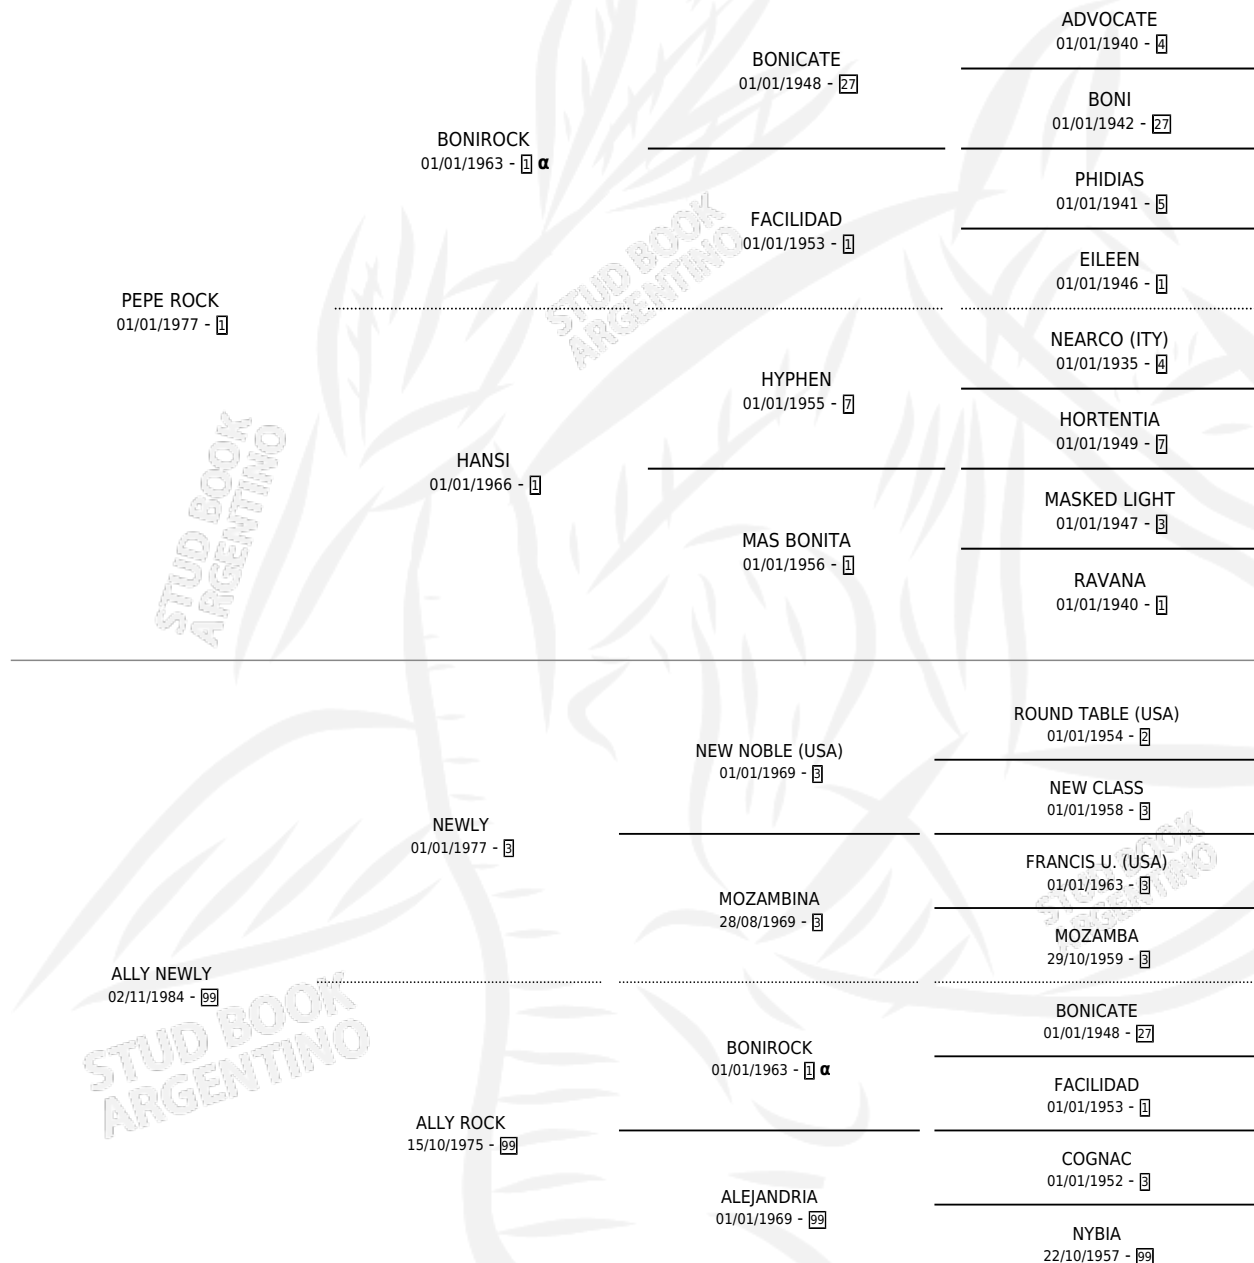

NEW PEPA

por PEPE ROCK y ALLY NEWLY por NEWLY

Argentina · Hembra · Alazan Tostado · SP · 17/12/1991
Familia 99 · Volumen 34

ESTADO

TIPIFICACIÓN SANGUÍNEA	✓
TIPIFICACIÓN POR ADN	✓
PASAPORTE	X
IDENTIFICACIÓN POR MICROCHIP	X
REPRODUCTOR	✓

Lugar de nacimiento: El Caudillo

Criador: Ghullermini Abundio

~

HIJOS

	MACHOS	HEMBRAS
1 NACIERON	0	1
1 CORRIERON	0	1
1 GANARON	0	1
0 GANADORES CL	0 GANADORES GR	0 GANADORES G1

PEDIGREE

INBREEDING : α