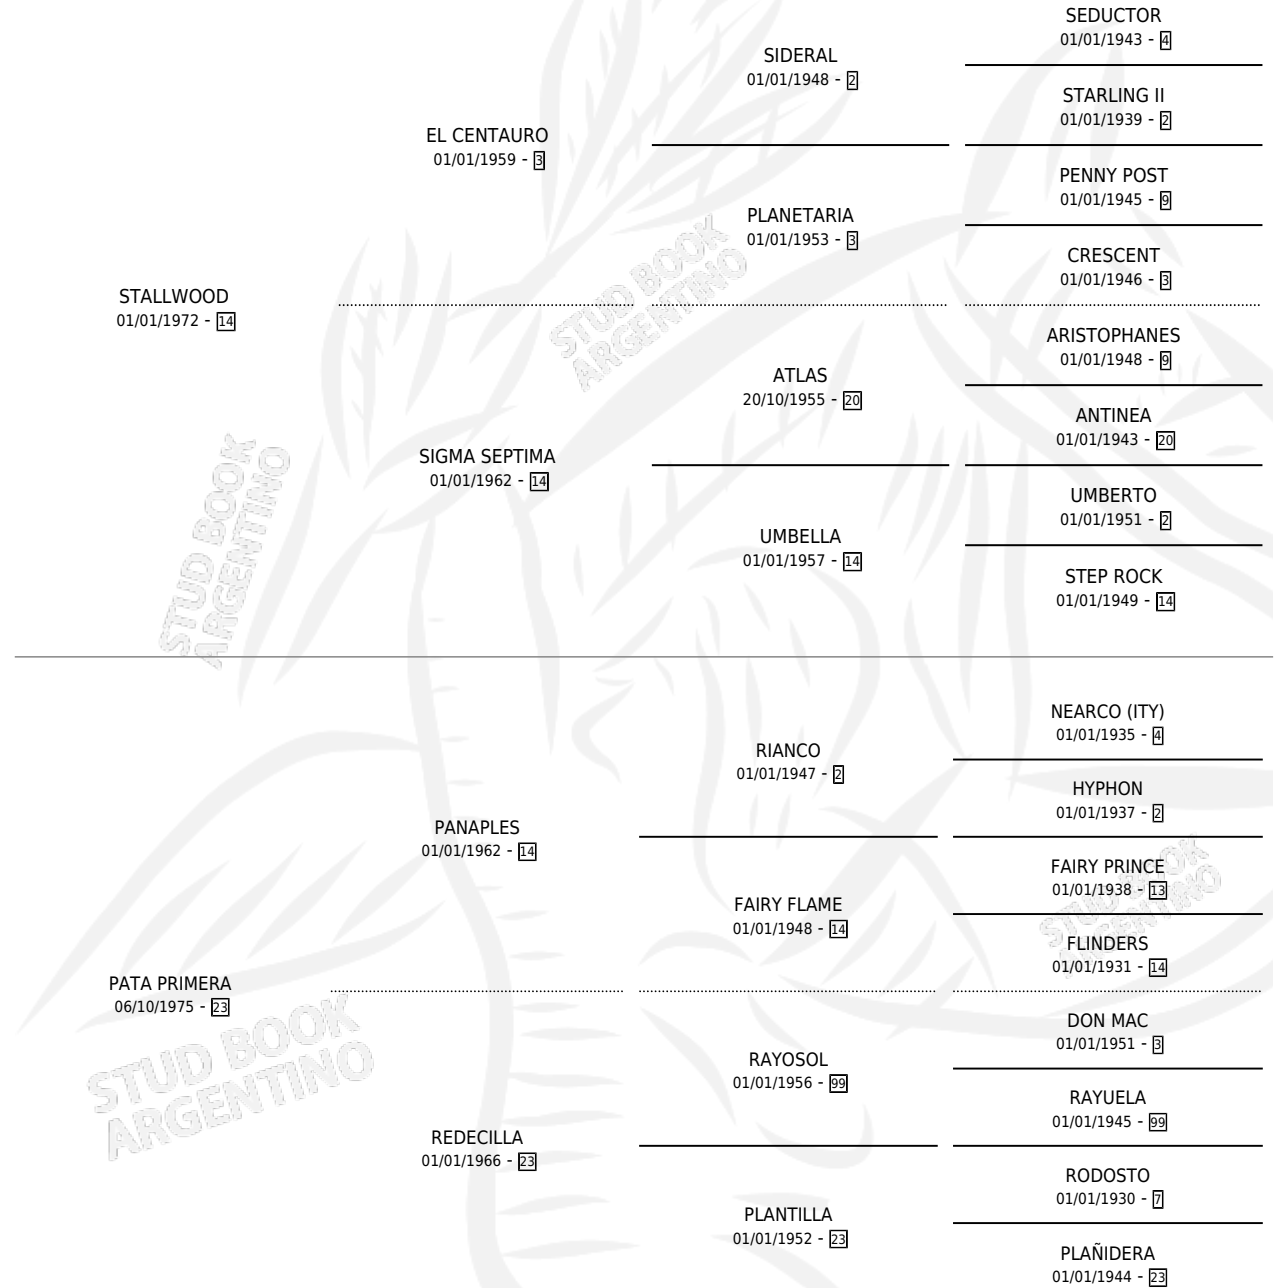

STALL CHELA TRES

por STALLWOOD y PATA PRIMERA por PANAPLES

Argentina · Hembra · Zaino · SP · 17/11/1991
Familia 23-a · Volumen 34

ESTADO

TIPIFICACIÓN SANGUÍNEA	X
TIPIFICACIÓN POR ADN	X
PASAPORTE	X
IDENTIFICACIÓN POR MICROCHIP	X
REPRODUCTOR	X

Lugar de nacimiento: Los Tres Hermanos

Criador: Sin dato

PEDIGREE

STALL CHELA TRES

Datos oficiales del Stud Book Argentino

Documento generado el 09/05/2026

studbook.org.ar