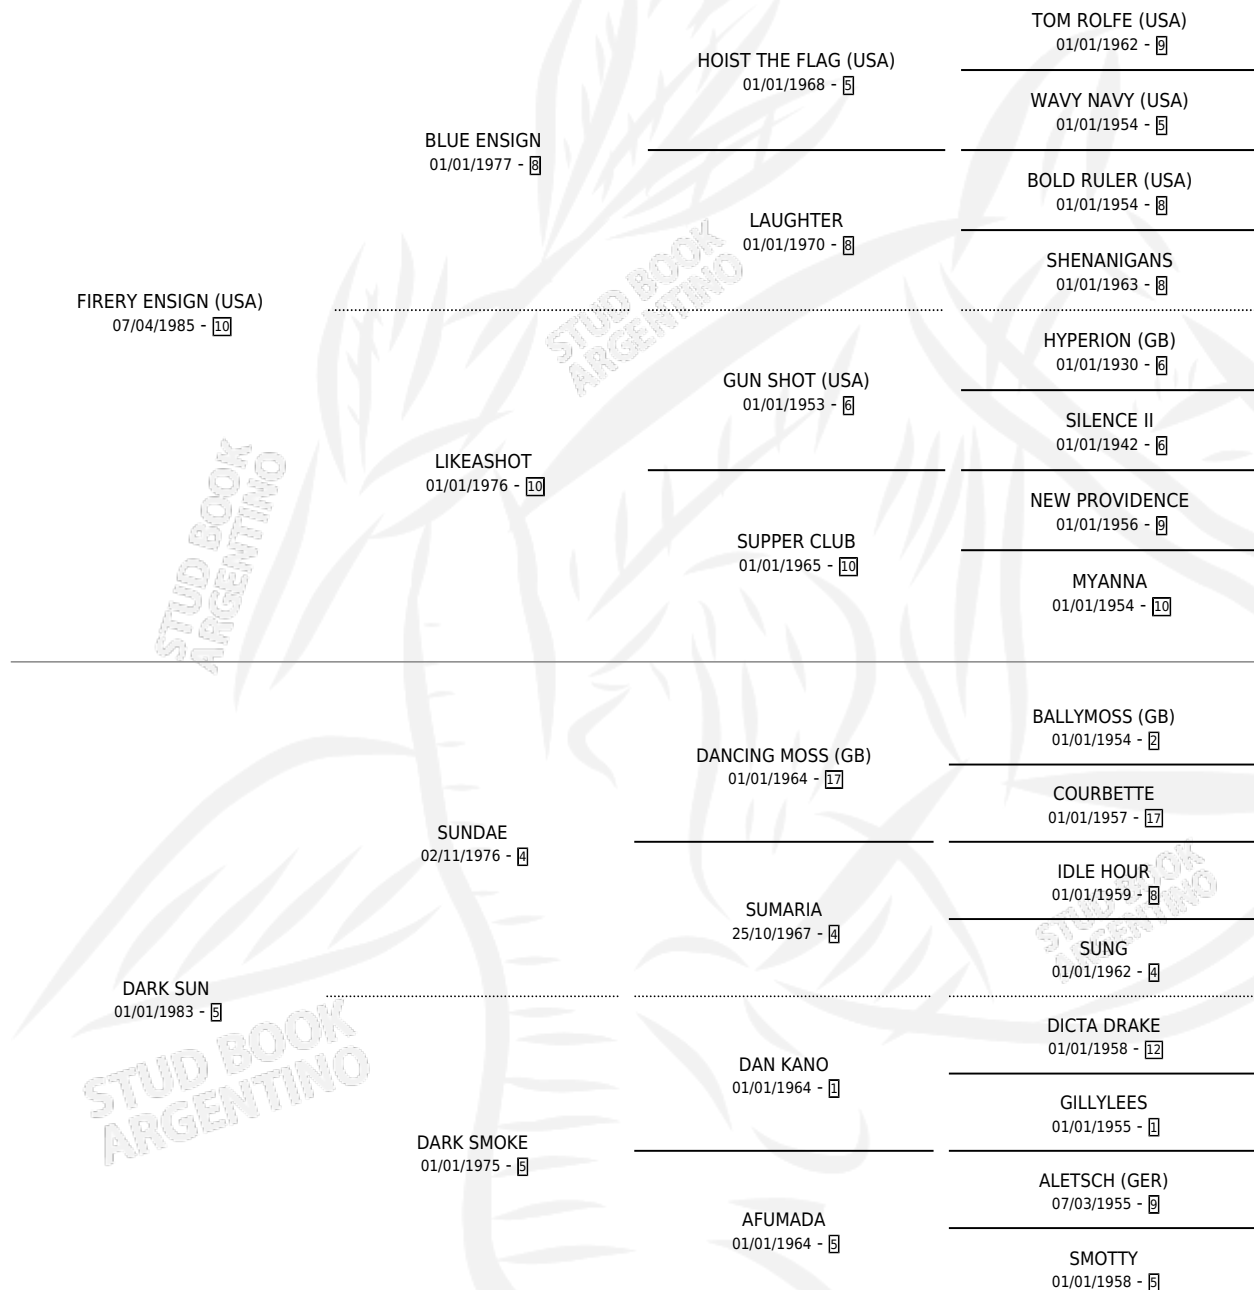

Lugar de nacimiento: Los Tres Hermanos

Criador: Sin dato

~

HIJOS

	MACHOS	HEMBRAS
5 NACIERON	2	3
1 CORRIERON	1	0
1 GANARON	1	0
0 GANADORES CL	0 GANADORES GR	0 GANADORES G1

PEDIGREE

CAMPAÑA

Solo carreras oficiales de Argentina