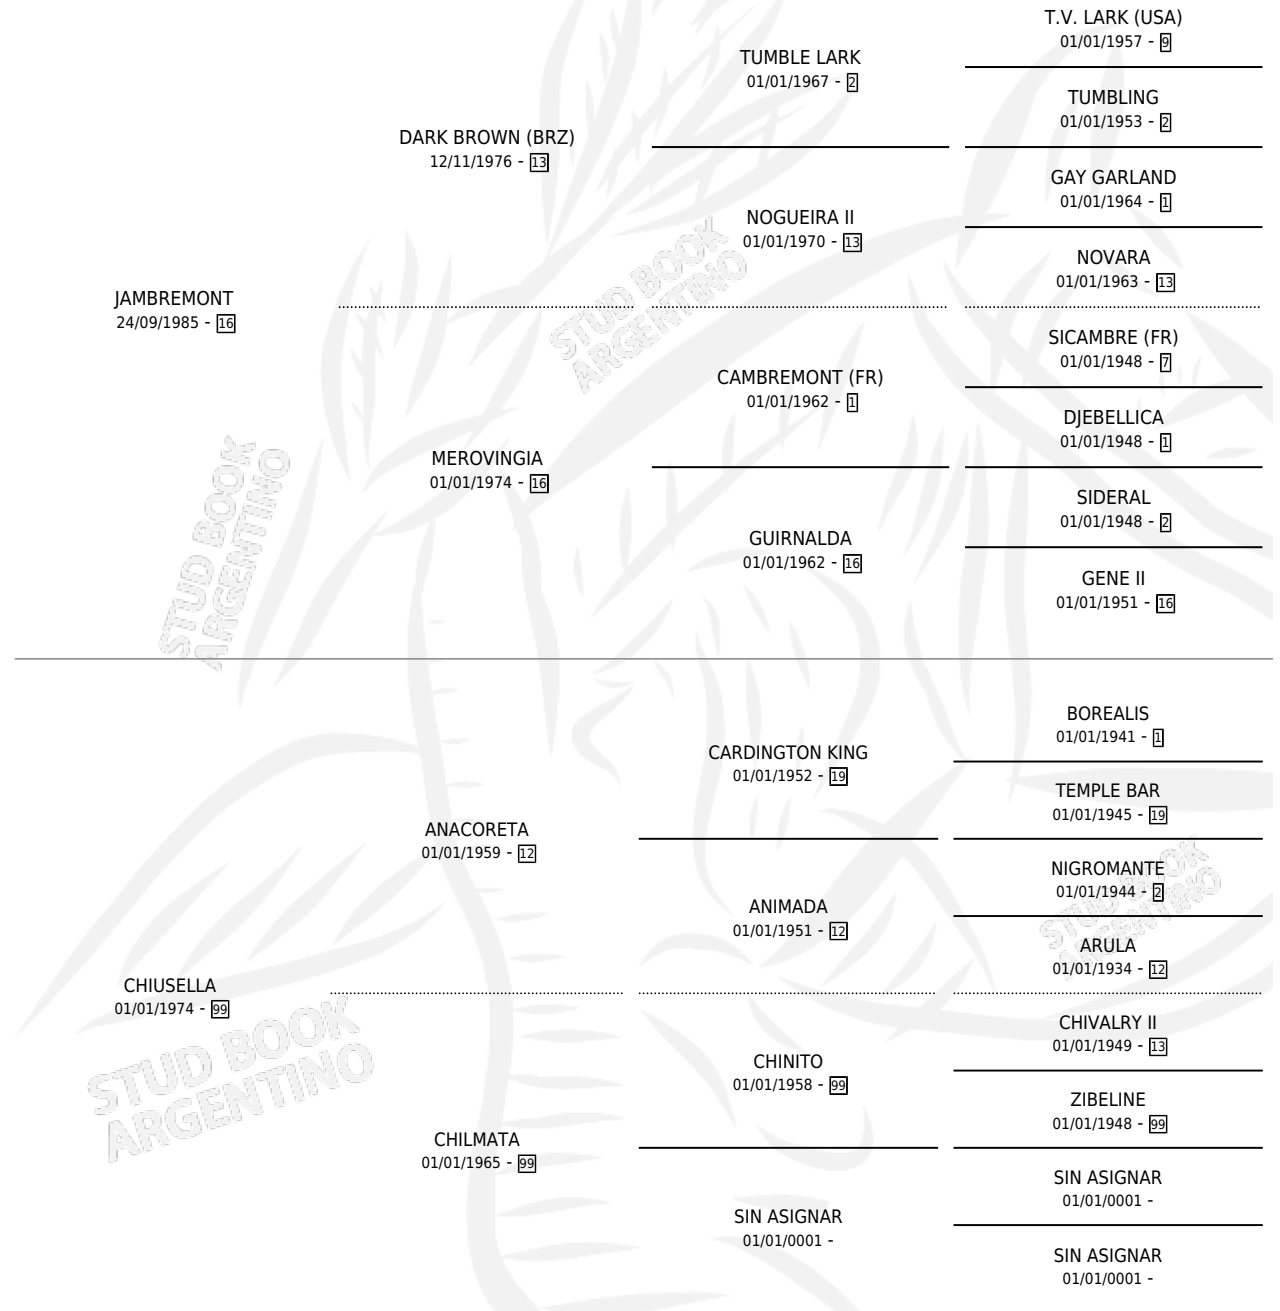

ENDIABLADA

por JAMBREMONT y CHIUSELLA por ANACORETA

Argentina · Hembra · Zaino · SP · 25/10/1991
Familia 99 · Volumen 34

ESTADO

TIPIFICACIÓN SANGUÍNEA	X
TIPIFICACIÓN POR ADN	X
PASAPORTE	X
IDENTIFICACIÓN POR MICROCHIP	X
REPRODUCTOR	X

Lugar de nacimiento: Los Tres Hermanos

Criador: Sin dato

PEDIGREE

ENDIABLADA

Datos oficiales del Stud Book Argentino

Documento generado el 03/05/2026

studbook.org.ar