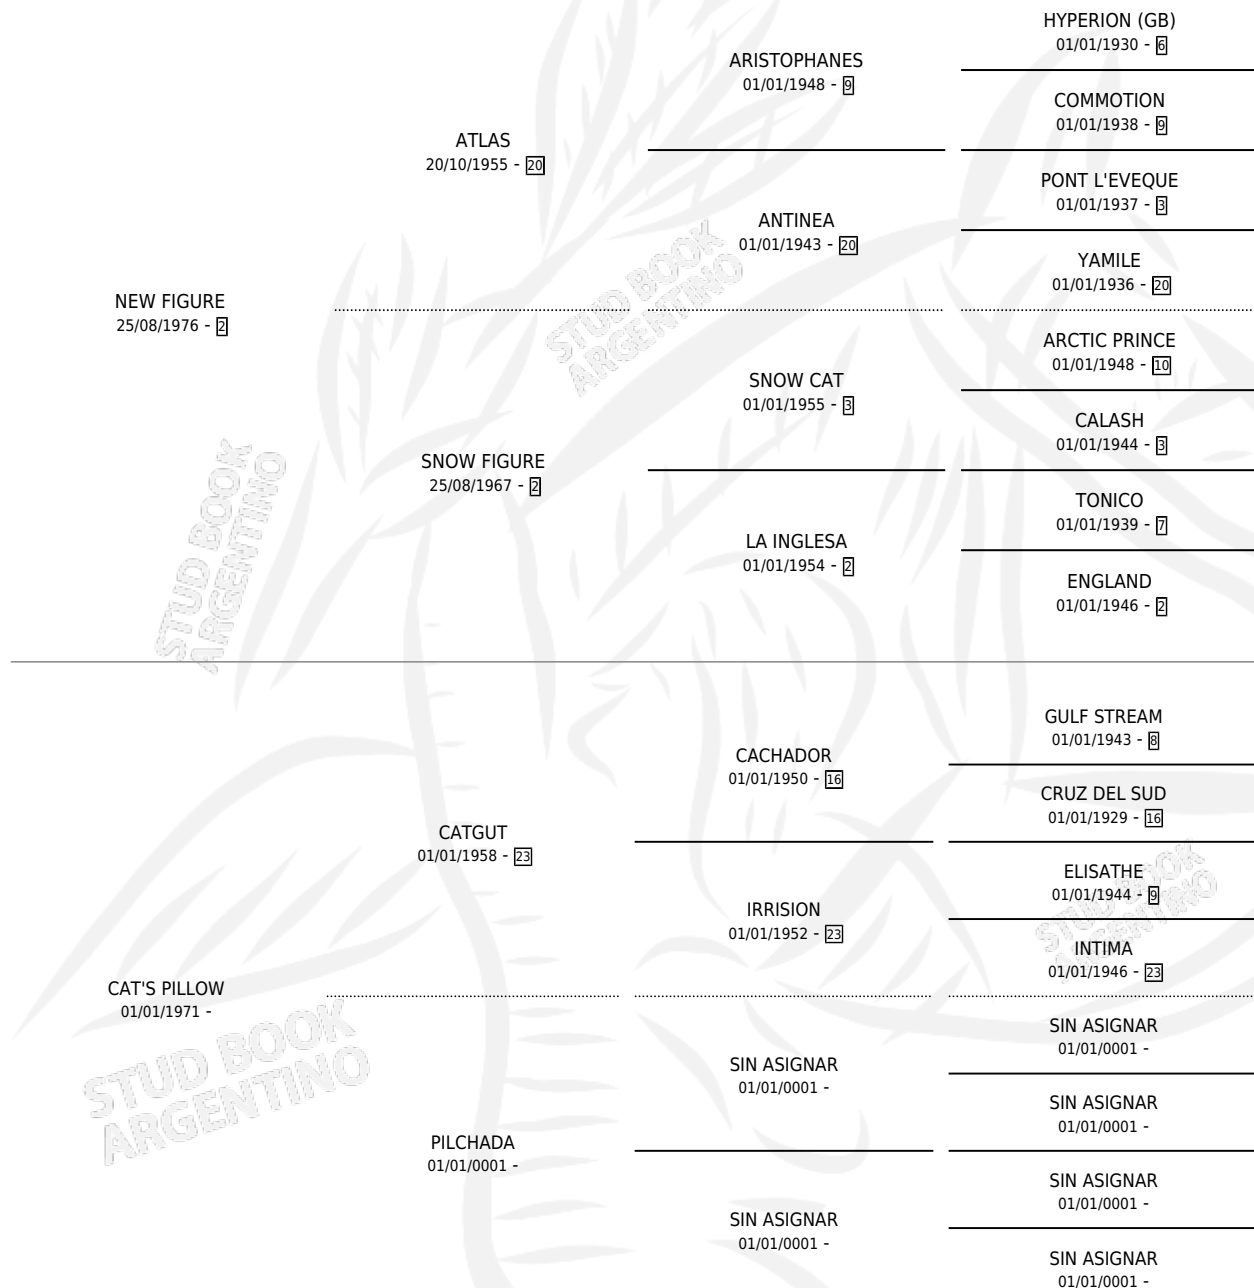

PILLOW FIG

por NEW FIGURE y CAT'S PILLOW por CATGUT

Argentina · Macho · Alazan · SP · 20/11/1991
Familia · Volumen 34

ESTADO

TIPIFICACIÓN SANGUÍNEA	X
TIPIFICACIÓN POR ADN	X
PASAPORTE	X
IDENTIFICACIÓN POR MICROCHIP	X
REPRODUCTOR	X

Lugar de nacimiento: Marias Marias

Criador: Sin dato

PEDIGREE