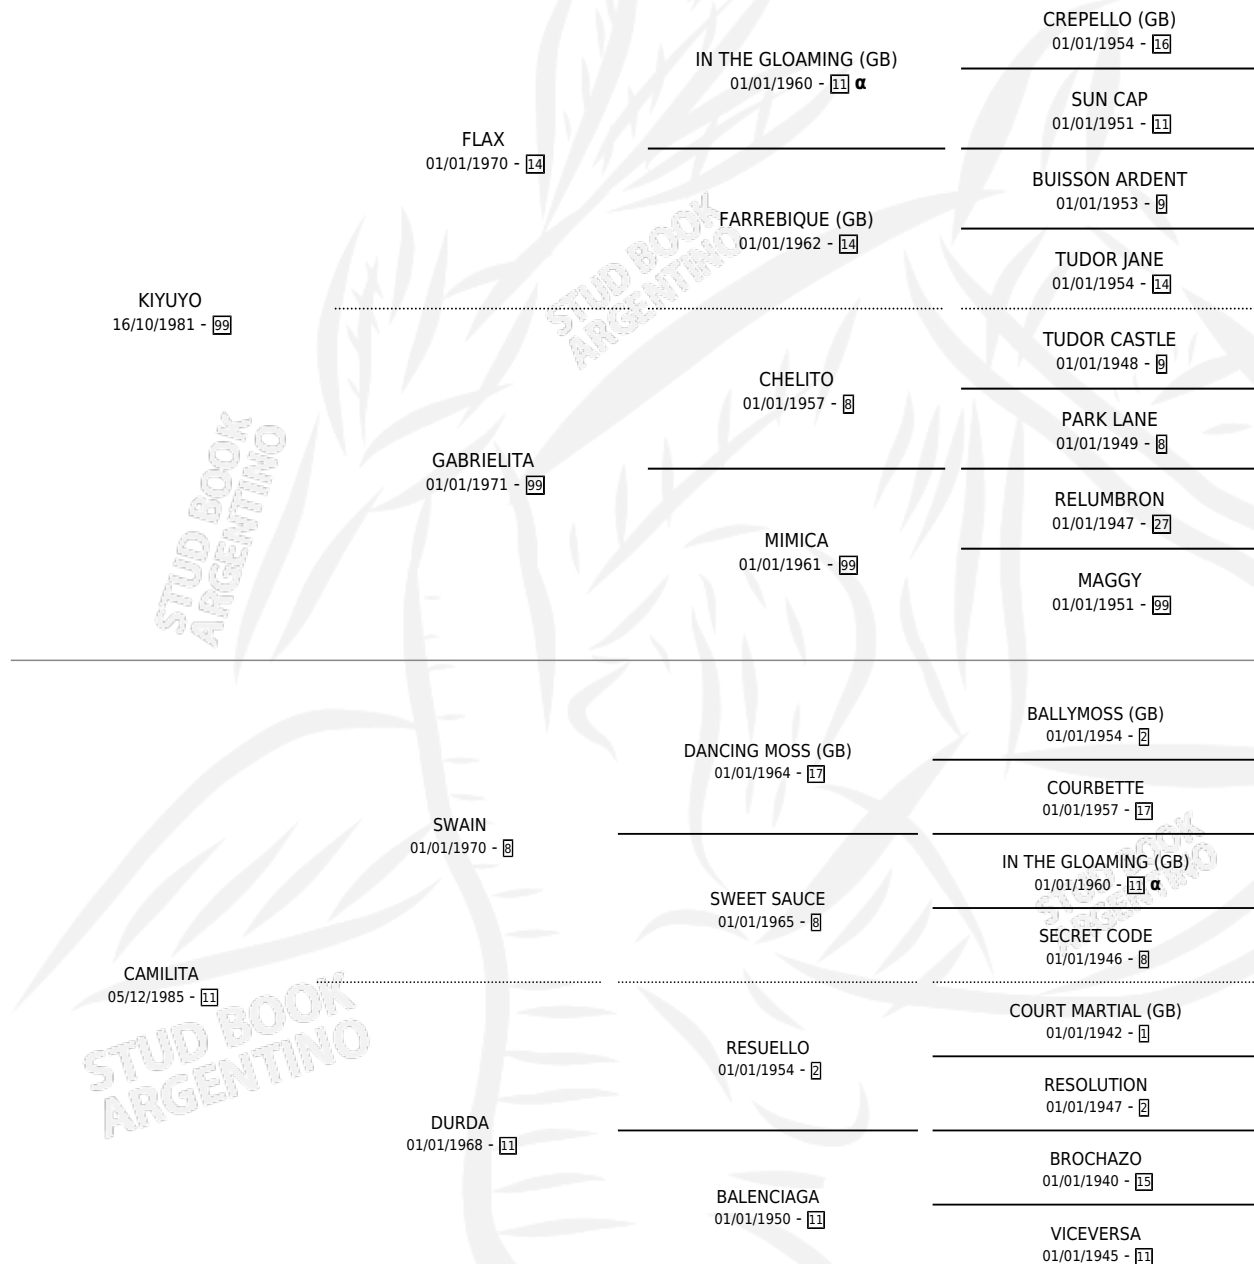

## ESTADO

TIPIFICACIÓN SANGUÍNEA	X
TIPIFICACIÓN POR ADN	X
PASAPORTE	X
IDENTIFICACIÓN POR MICROCHIP	X
REPRODUCTOR	X

**Lugar de nacimiento:** Chelin

**Criador:** Sin dato

## PEDIGREE

INBREEDING : α