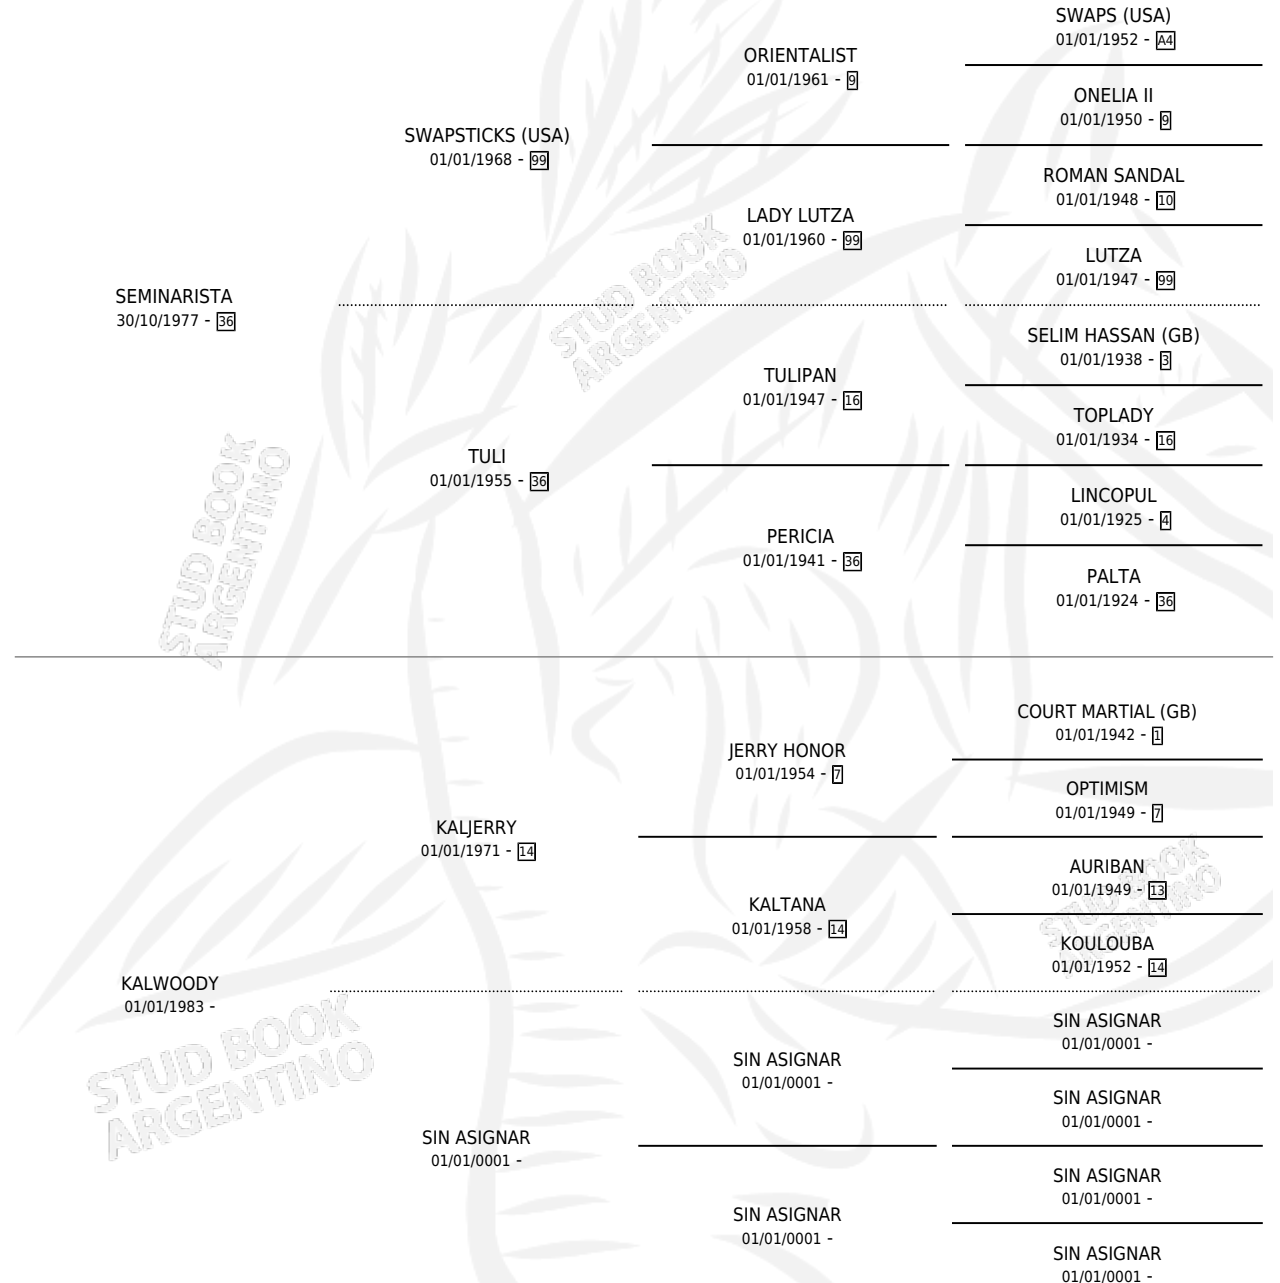

LA CAMARISTA

por SEMINARISTA y KALWOODY por KALJERRY

Argentina · Hembra · Tordillo · SP · 27/11/1991
Familia · Volumen 34

ESTADO

TIPIFICACIÓN SANGUÍNEA	✓
TIPIFICACIÓN POR ADN	X
PASAPORTE	X
IDENTIFICACIÓN POR MICROCHIP	X
REPRODUCTOR	✓

Lugar de nacimiento: Mac Gregor

Criador: Mac Gregor

~

HIJOS

	MACHOS	HEMBRAS
1 NACIERON	1	0
1 CORRIERON	1	0
1 GANARON	1	0
0 GANADORES CL	0 GANADORES GR	0 GANADORES G1

PEDIGREE

S

mientos 1 / Efectividad 20.00%

FANCY HALO ∅

04/12/1998

04/12/1998

Datos oficiales del Stud Book Argentino

BLEU MARIN ∅

18/10/1997

22/10/1997

Documento generado el 09/05/2026