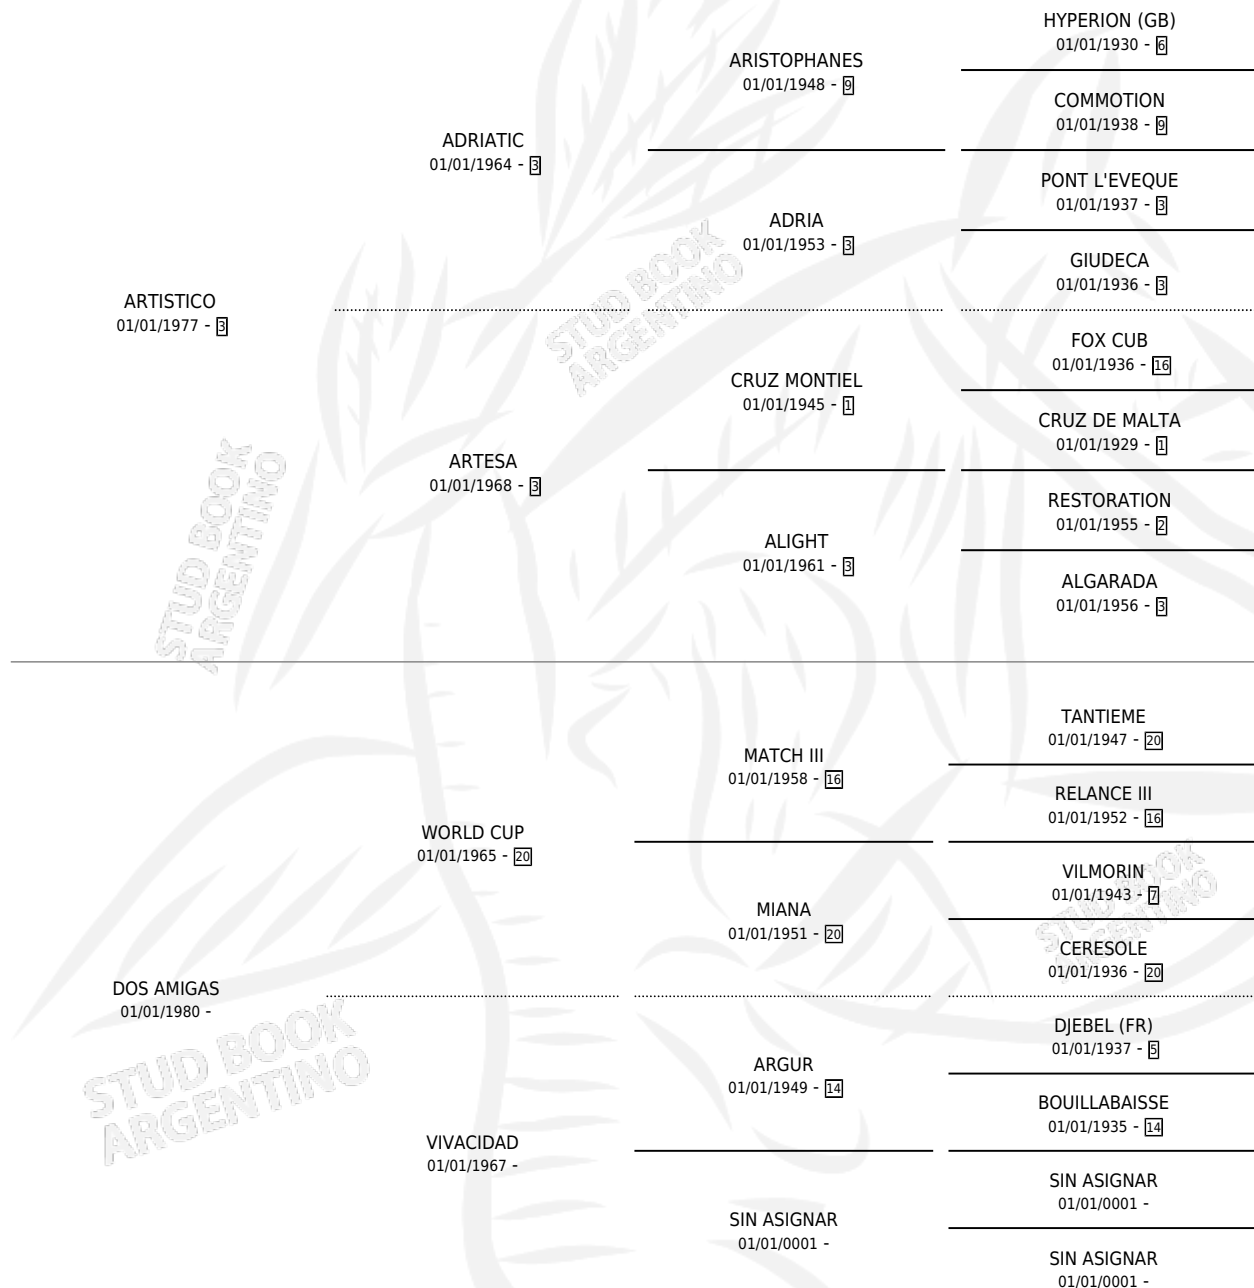

PINGO ARISCO

por ARTISTICO y DOS AMIGAS por WORLD CUP

Argentina · Macho · Alazan · SP · 24/12/1991
Familia · Volumen 34

ESTADO

TIPIFICACIÓN SANGUÍNEA	X
TIPIFICACIÓN POR ADN	X
PASAPORTE	X
IDENTIFICACIÓN POR MICROCHIP	X
REPRODUCTOR	X

Lugar de nacimiento: El Alazan Dorado

Criador: Sin dato

PEDIGREE

PINGO ARISCO

Datos oficiales del Stud Book Argentino

Documento generado el 05/05/2026

studbook.org.ar