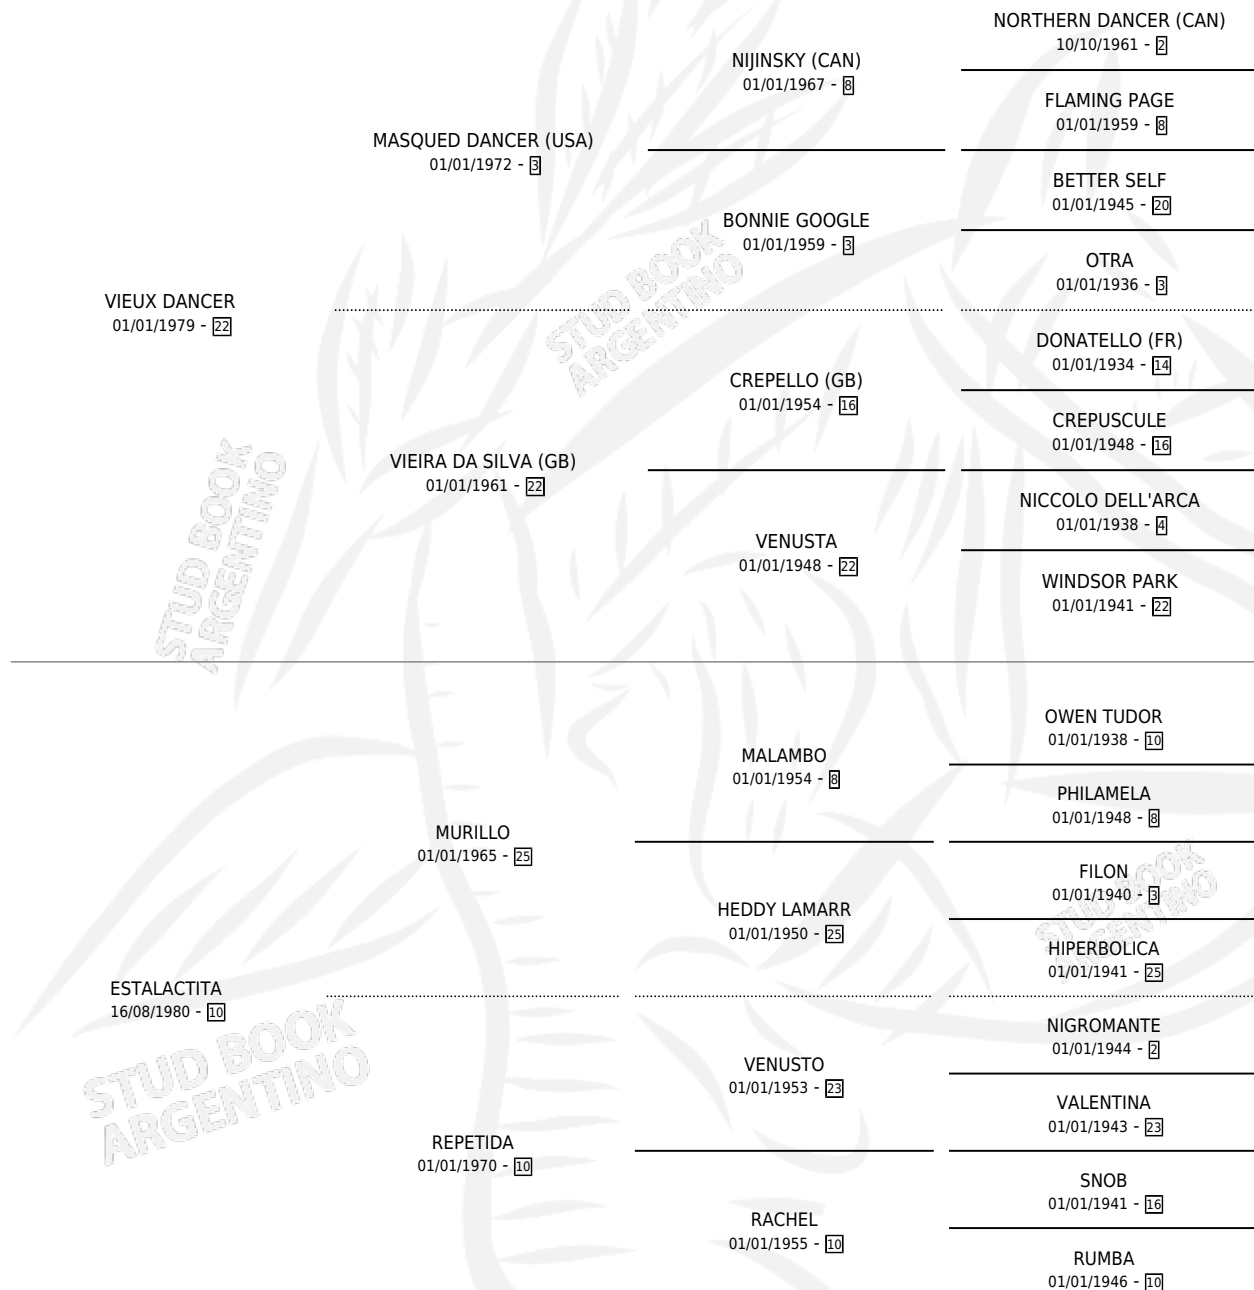

BEBA PORA

por VIEUX DANCER y ESTALACTITA por MURILLO

Argentina · Hembra · Alazan Tostado · SP · 24/11/1991
Familia 10-d · Volumen 34

ESTADO

TIPIFICACIÓN SANGUÍNEA	✓
TIPIFICACIÓN POR ADN	X
PASAPORTE	X
IDENTIFICACIÓN POR MICROCHIP	X
REPRODUCTOR	✓

Lugar de nacimiento: Campo particular

Criador: Sin dato

~

HIJOS

	MACHOS	HEMBRAS
3 NACIERON	2	1
2 CORRIERON	2	0
1 GANARON	1	0
0 GANADORES CL	0 GANADORES GR	0 GANADORES G1

PEDIGREE

CAMPAÑA

Solo carreras oficiales de Argentina