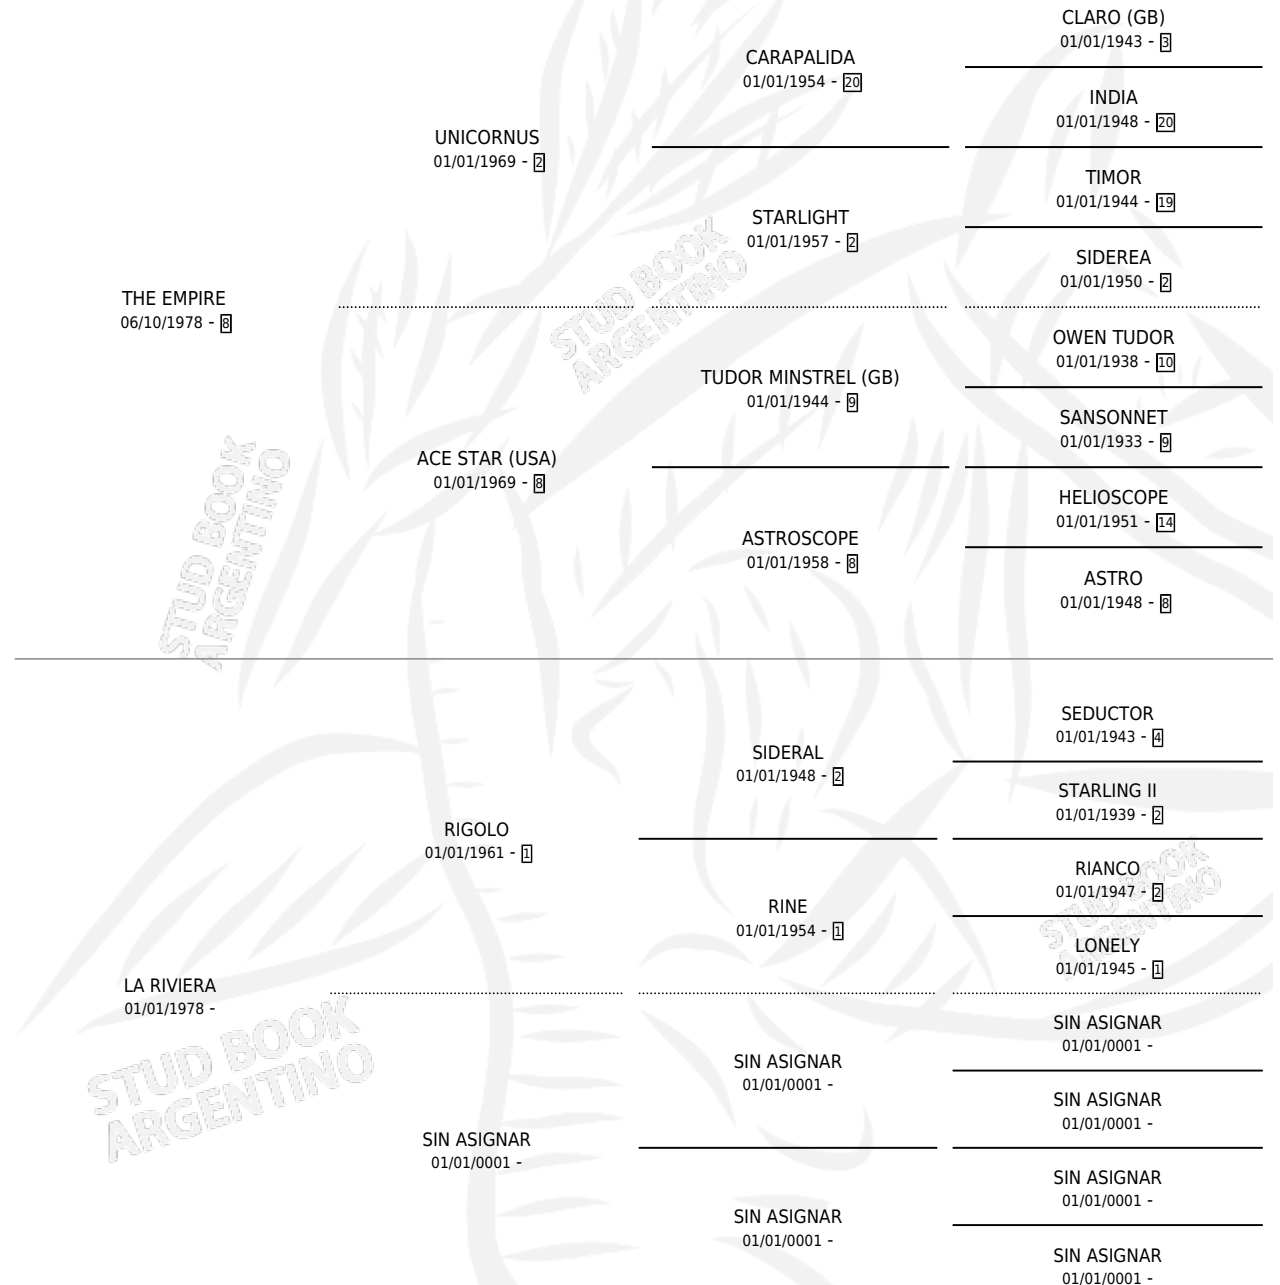

ENTERADO

por THE EMPIRE y LA RIVIERA por RIGOLO

Argentina · Macho · Alazan · SP · 01/12/1991
Familia · Volumen 34

ESTADO

TIPIFICACIÓN SANGUÍNEA	X
TIPIFICACIÓN POR ADN	X
PASAPORTE	X
IDENTIFICACIÓN POR MICROCHIP	X
REPRODUCTOR	X

Lugar de nacimiento: Ruta Libre

Criador: Sin dato

PEDIGREE

CAMPAÑA

Solo carreras oficiales de Argentina

POR EDAD

EDAD	CC	1°	2°	3°	4°	5°	NP	CLC	CLG	CLCG1	CLGG1	IMPORTE	GANANCIA / CC
3 AÑOS	3	0	0	0	0	0	3	0	0	0	0	\$0	\$0
4 AÑOS	10	0	0	0	0	0	10	0	0	0	0	\$0	\$0
5 AÑOS	3	0	0	0	0	0	3	0	0	0	0	\$0	\$0
TOTALES	16	0	0	0	0	0	16	0	0	0	0	\$0	\$0
%		0.0%	0.0%	0.0%	0.0%	0.0%	100%	0.0%	0.0%	0.0%	0.0%		