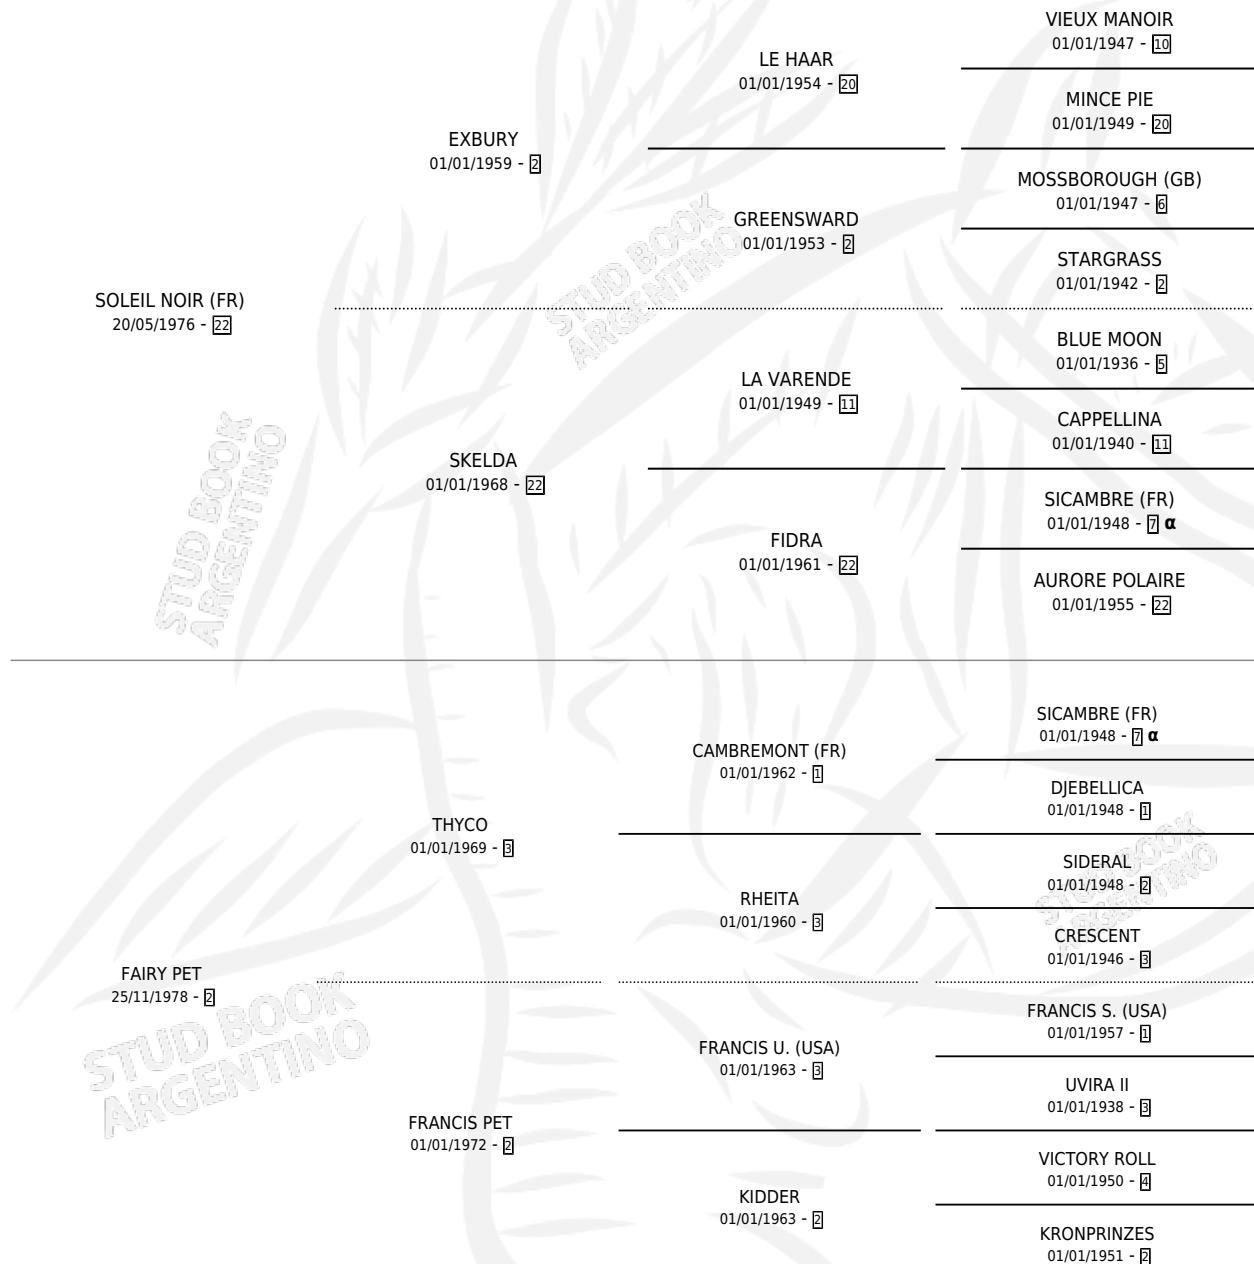

FEU DU SOLEIL

por SOLEIL NOIR (FR) y FAIRY PET por THYCO

Argentina · Hembra · Tordillo · SP · 16/10/1991
Familia 2-d · Volumen 34

ESTADO

TIPIFICACIÓN SANGUÍNEA	X
TIPIFICACIÓN POR ADN	X
PASAPORTE	X
IDENTIFICACIÓN POR MICROCHIP	X
REPRODUCTOR	X

Lugar de nacimiento: Santa Escolastica

Criador: Pierrri Jorge Hugo

PEDIGREE

INBREEDING : α

FEU DU SOLEIL

Datos oficiales del Stud Book Argentino

Documento generado el 02/05/2026

studbook.org.ar