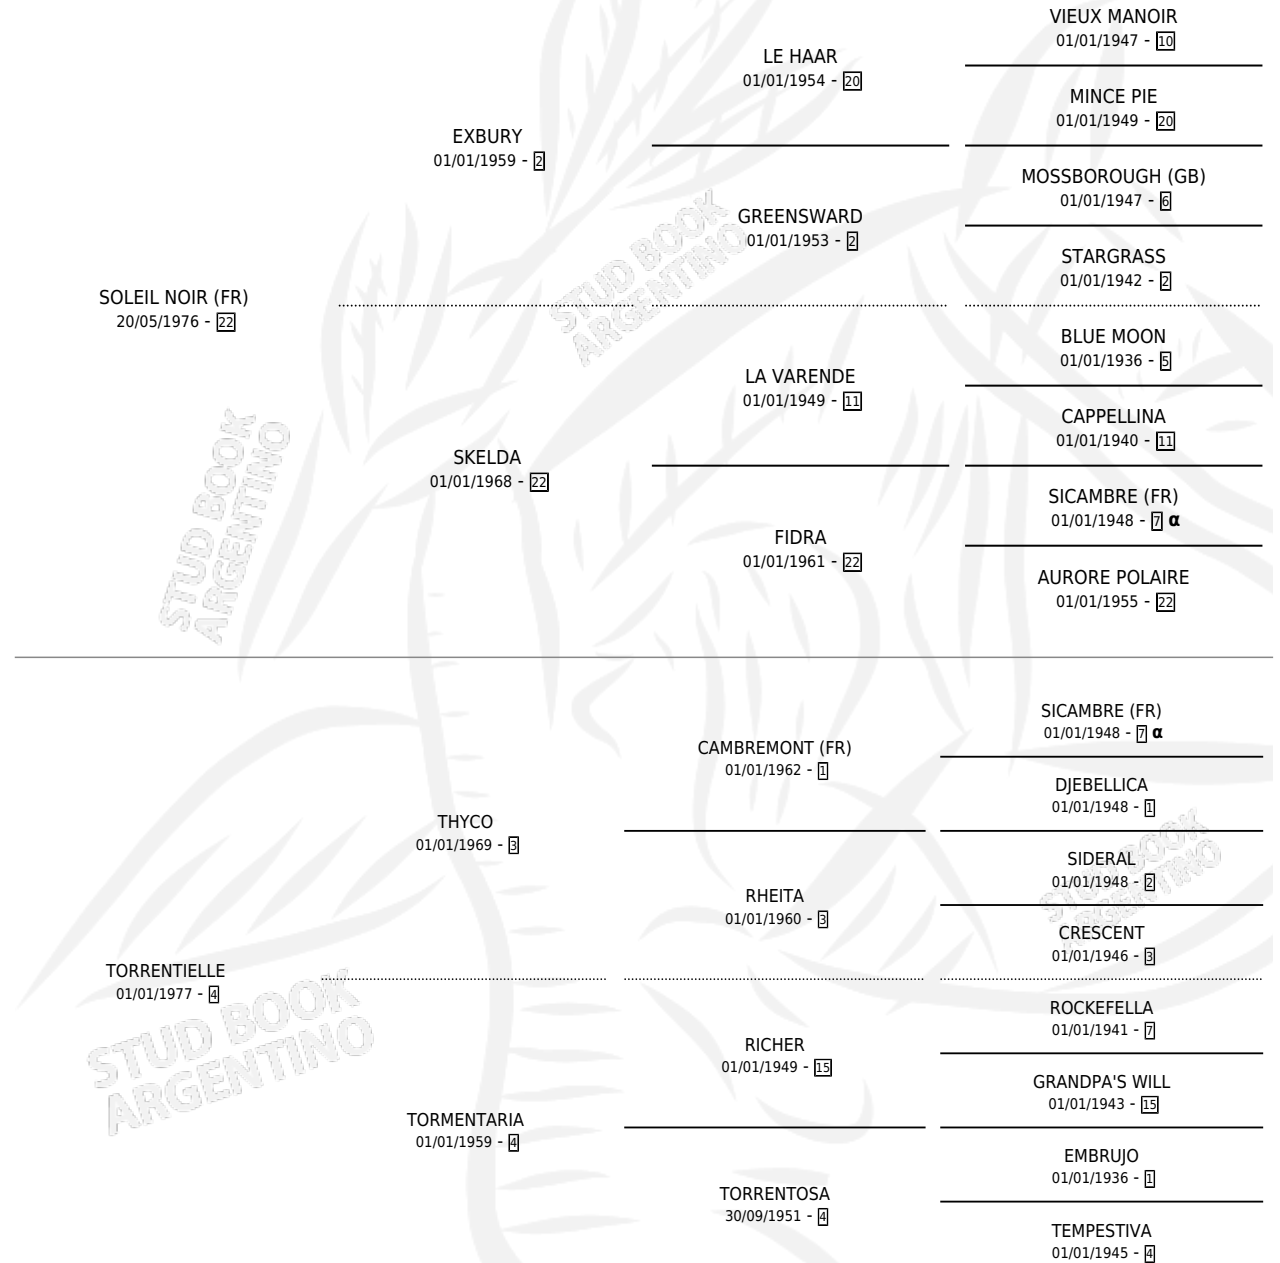

SOL MARIANO

por SOLEIL NOIR (FR) y TORRENTIELLE por THYCO

Argentina · Macho · Alazan · SP · 18/10/1991
Familia 4-d · Volumen 34

ESTADO

TIPIFICACIÓN SANGUÍNEA	X
TIPIFICACIÓN POR ADN	X
PASAPORTE	X
IDENTIFICACIÓN POR MICROCHIP	X
REPRODUCTOR	X

Lugar de nacimiento: Santa Escolastica

Criador: Pierrri Jorge Hugo

PEDIGREE

INBREEDING : α

SOL MARIANO

Datos oficiales del Stud Book Argentino

Documento generado el 07/05/2026

studbook.org.ar