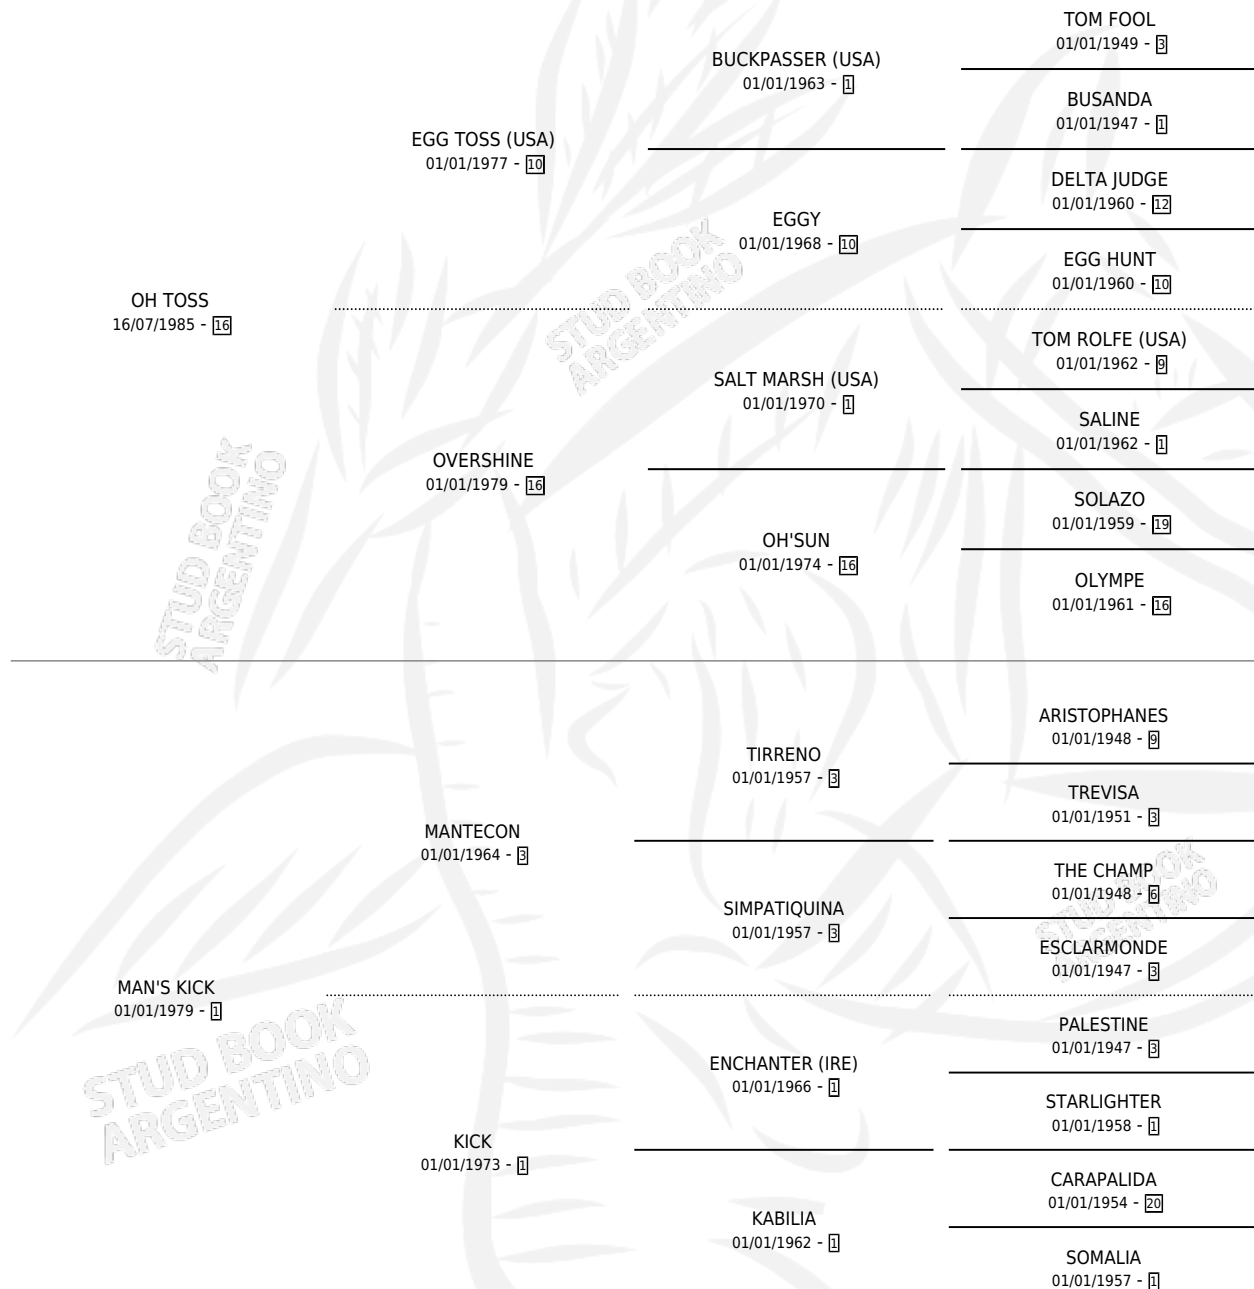

OOH URSULA TOSS

por OH TOSS y MAN'S KICK por MANTECON

Argentina · Hembra · Zaino · SP · 18/12/1991
Familia 1-h · Volumen 34

ESTADO

TIPIFICACIÓN SANGUÍNEA	✓
TIPIFICACIÓN POR ADN	X
PASAPORTE	X
IDENTIFICACIÓN POR MICROCHIP	X
REPRODUCTOR	✓

Lugar de nacimiento: Kilimanjaro

Criador: Kilimanjaro

~

HIJOS

	MACHOS	HEMBRAS
2 NACIERON	1	1

SIN ACTUACIONES

PEDIGREE