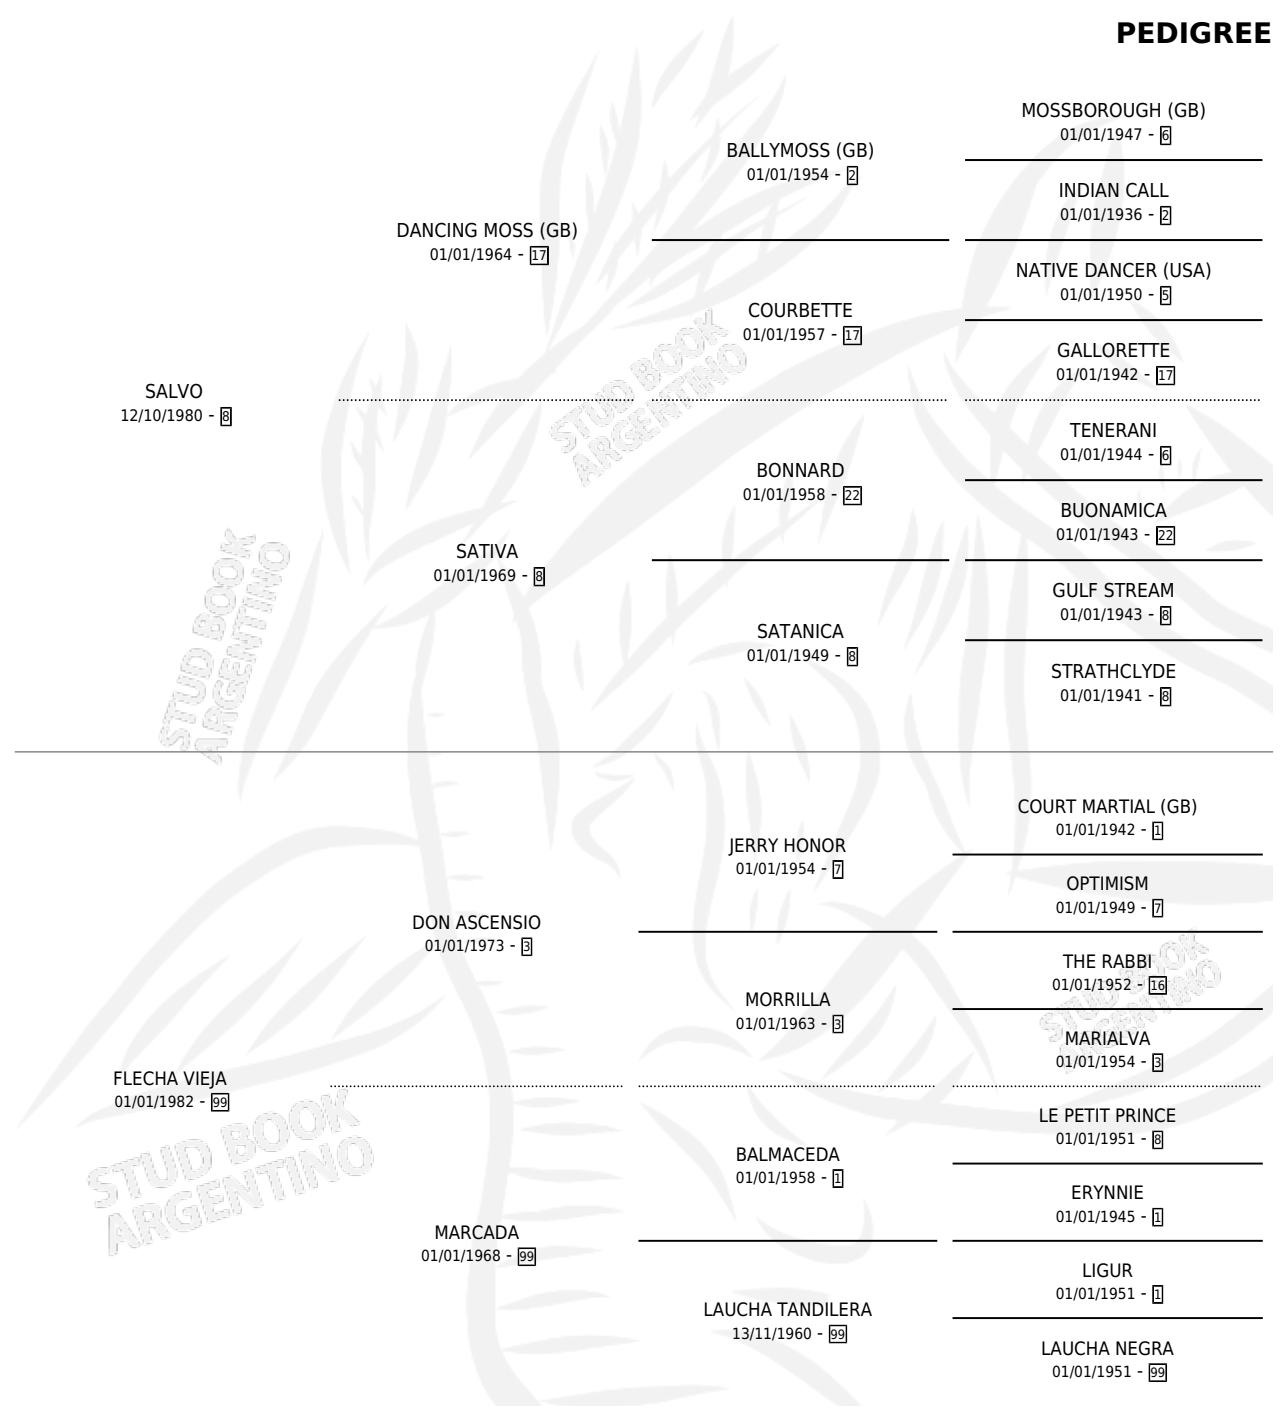

# EL FLECHAZO

por SALVO y FLECHA VIEJA por DON ASCENSIO

Argentina · Macho · Alazan · SP · 02/12/1991  
Familia 99 · Volumen 34

## ESTADO

TIPIFICACIÓN SANGUÍNEA	X
TIPIFICACIÓN POR ADN	X
PASAPORTE	X
IDENTIFICACIÓN POR MICROCHIP	X
REPRODUCTOR	X

**Lugar de nacimiento:** Cacique Negro

**Criador:** Sin dato

## PEDIGREE