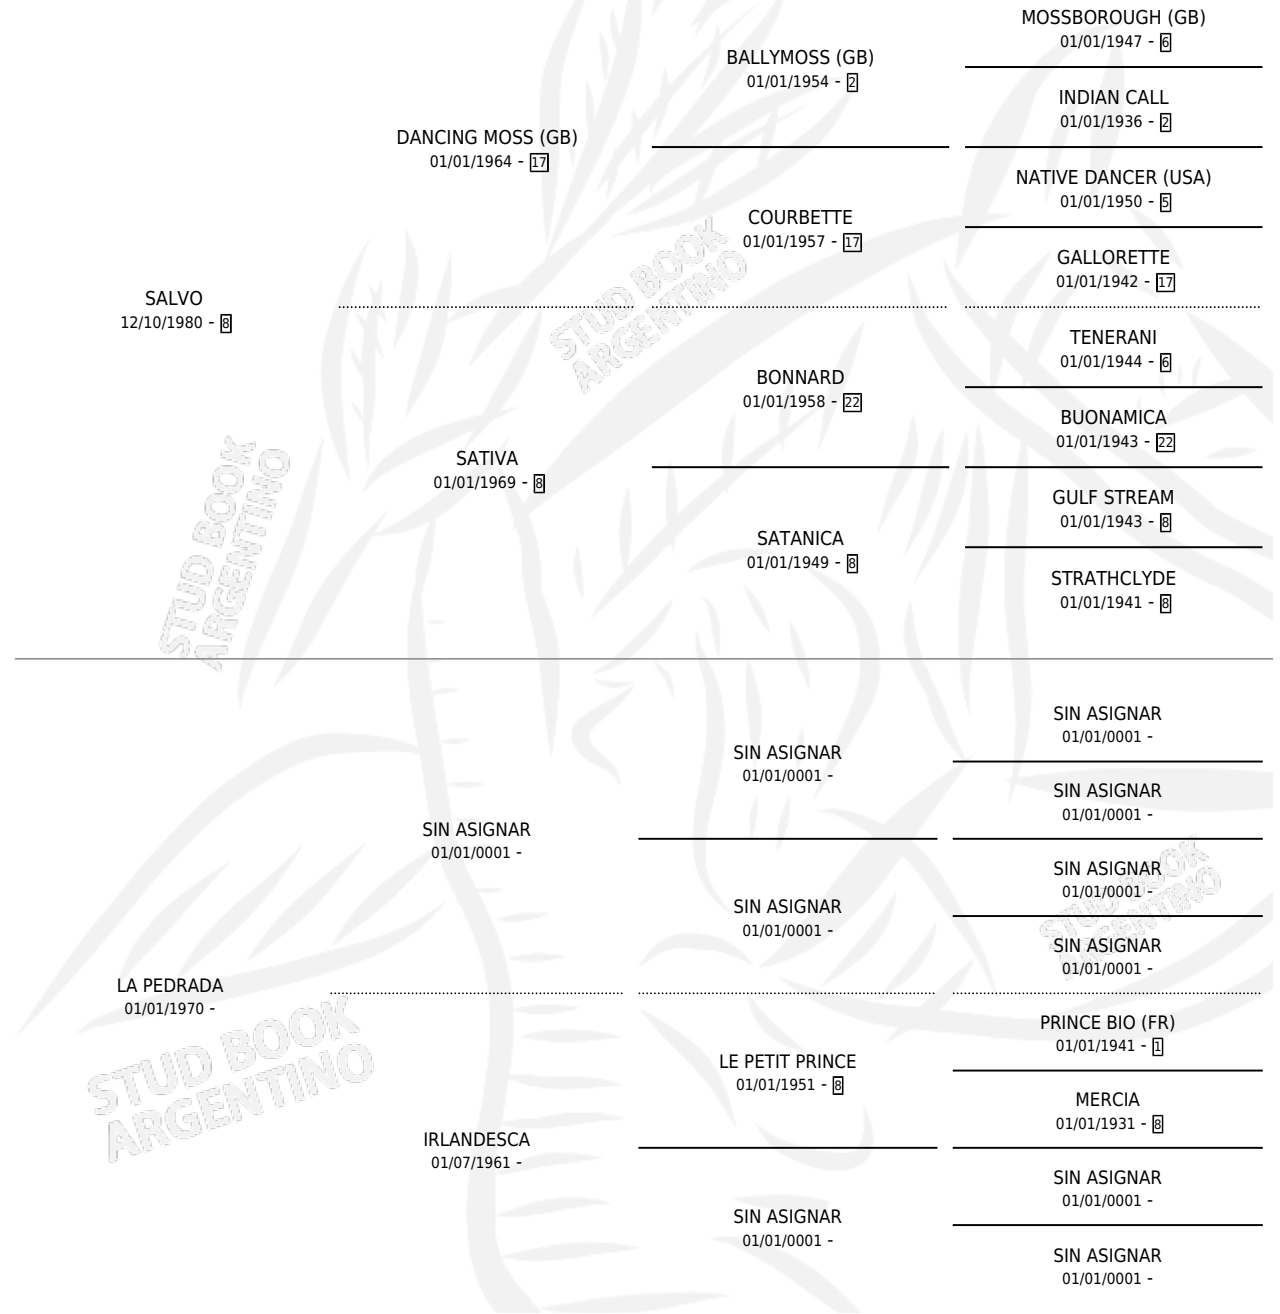

LO SALVO

por SALVO y LA PEDRADA por SIN ASIGNAR

Argentina · Macho · Tordillo · SP · 05/12/1991
Familia · Volumen 34

ESTADO

TIPIFICACIÓN SANGUÍNEA	X
TIPIFICACIÓN POR ADN	X
PASAPORTE	X
IDENTIFICACIÓN POR MICROCHIP	X
REPRODUCTOR	X

Lugar de nacimiento: Cacique Negro

Criador: Sin dato

PEDIGREE

LO SALVO

Datos oficiales del Stud Book Argentino

Documento generado el 14/05/2026

studbook.org.ar