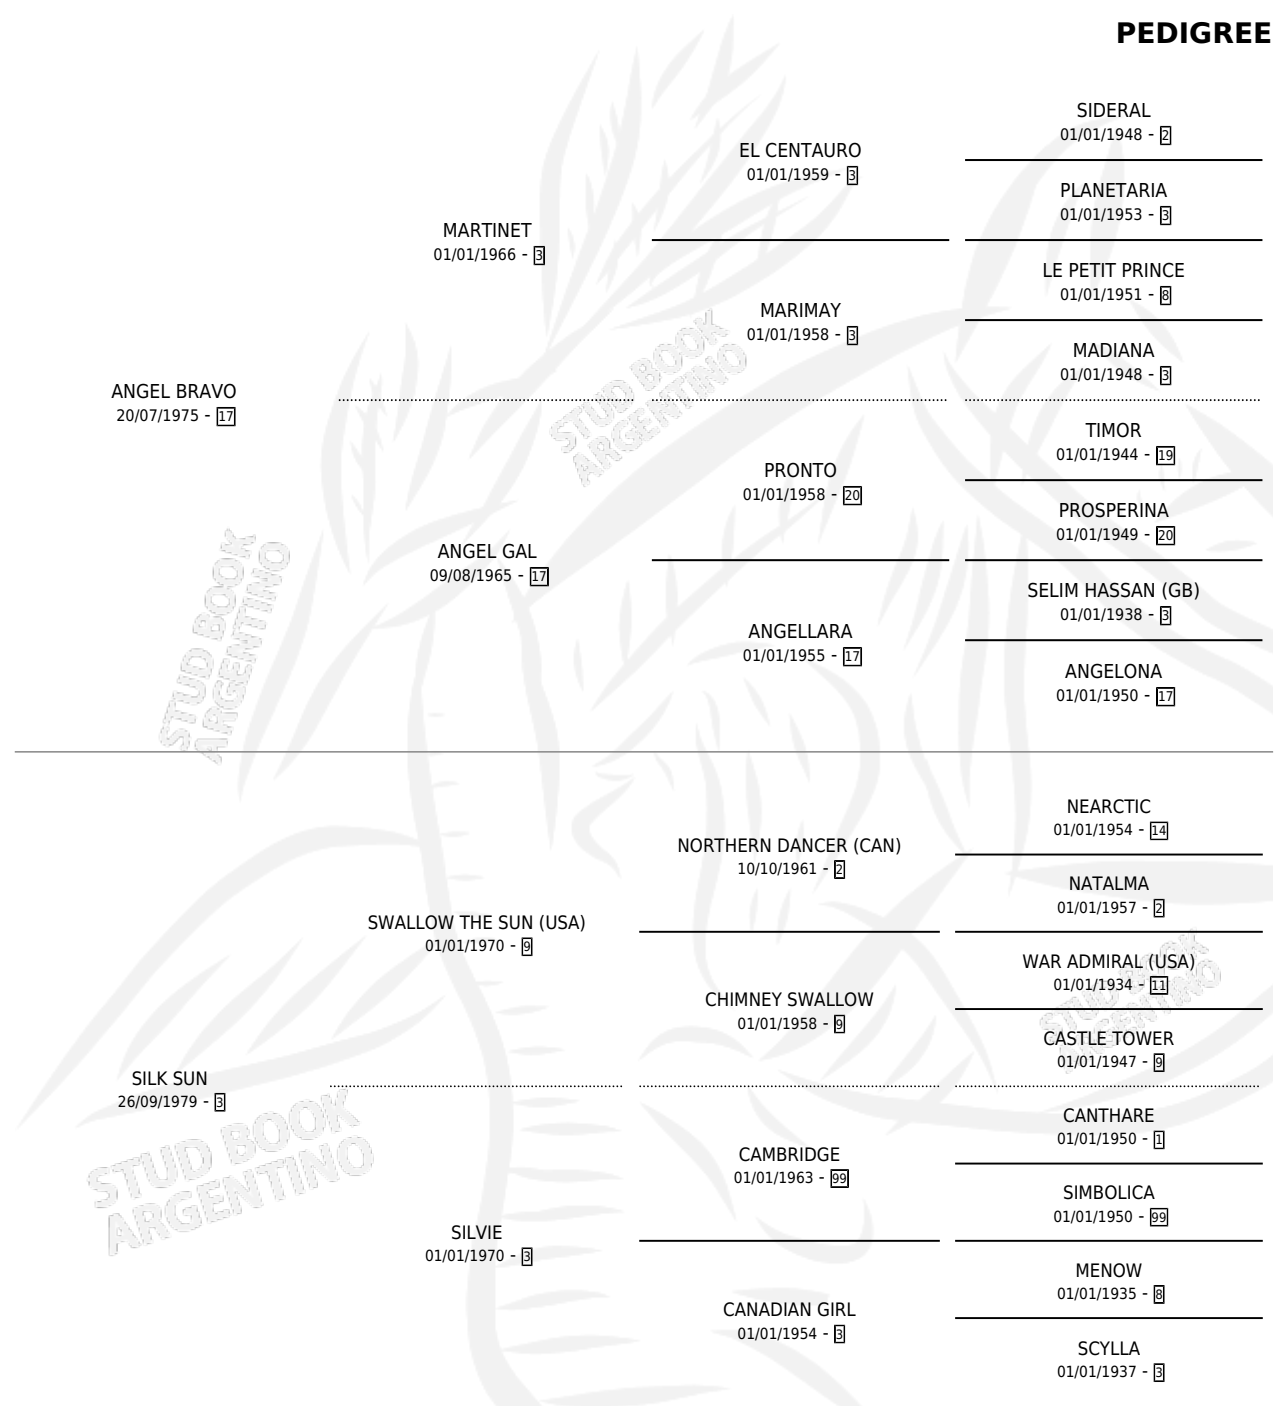

CONLARA

por **ANGEL BRAVO** y **SILK SUN** por **SWALLOW THE SUN (USA)**

Argentina · Hembra · Zaino · SP · 17/11/1991
Familia 3-m · Volumen 34

ESTADO

TIPIFICACIÓN SANGUÍNEA	✓
TIPIFICACIÓN POR ADN	X
PASAPORTE	X
IDENTIFICACIÓN POR MICROCHIP	X
REPRODUCTOR	✓

Lugar de nacimiento: Zoraida
Criador: Sin dato

~

HIJOS

	MACHOS	HEMBRAS
1 NACIERON	1	0
SIN ACTUACIONES		

PEDIGREE