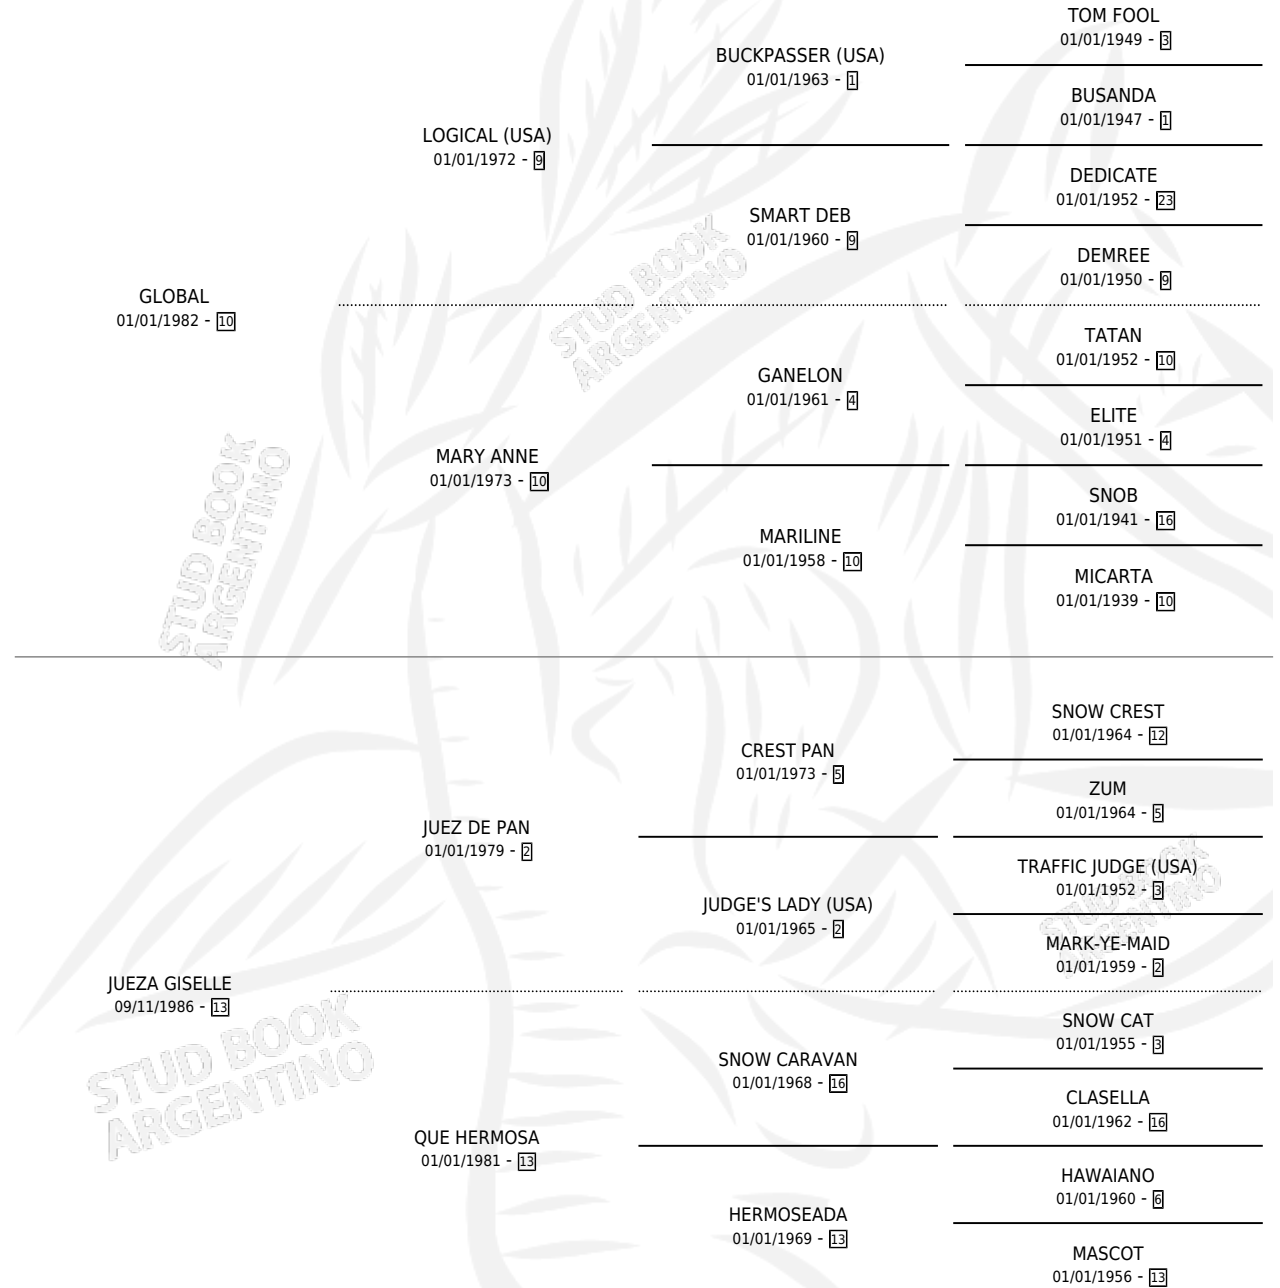

EL CHALERO

por GLOBAL y JUEZA GISELLE por JUEZ DE PAN

Argentina · Macho · Alazan · SP · 20/11/1991
Familia 13-e · Volumen 34

ESTADO

TIPIFICACIÓN SANGUÍNEA	X
TIPIFICACIÓN POR ADN	X
PASAPORTE	X
IDENTIFICACIÓN POR MICROCHIP	X
REPRODUCTOR	X

Lugar de nacimiento: Los Dos Hijos

Criador: Sin dato

PEDIGREE

EL CHALERO

Datos oficiales del Stud Book Argentino

Documento generado el 15/05/2026

studbook.org.ar