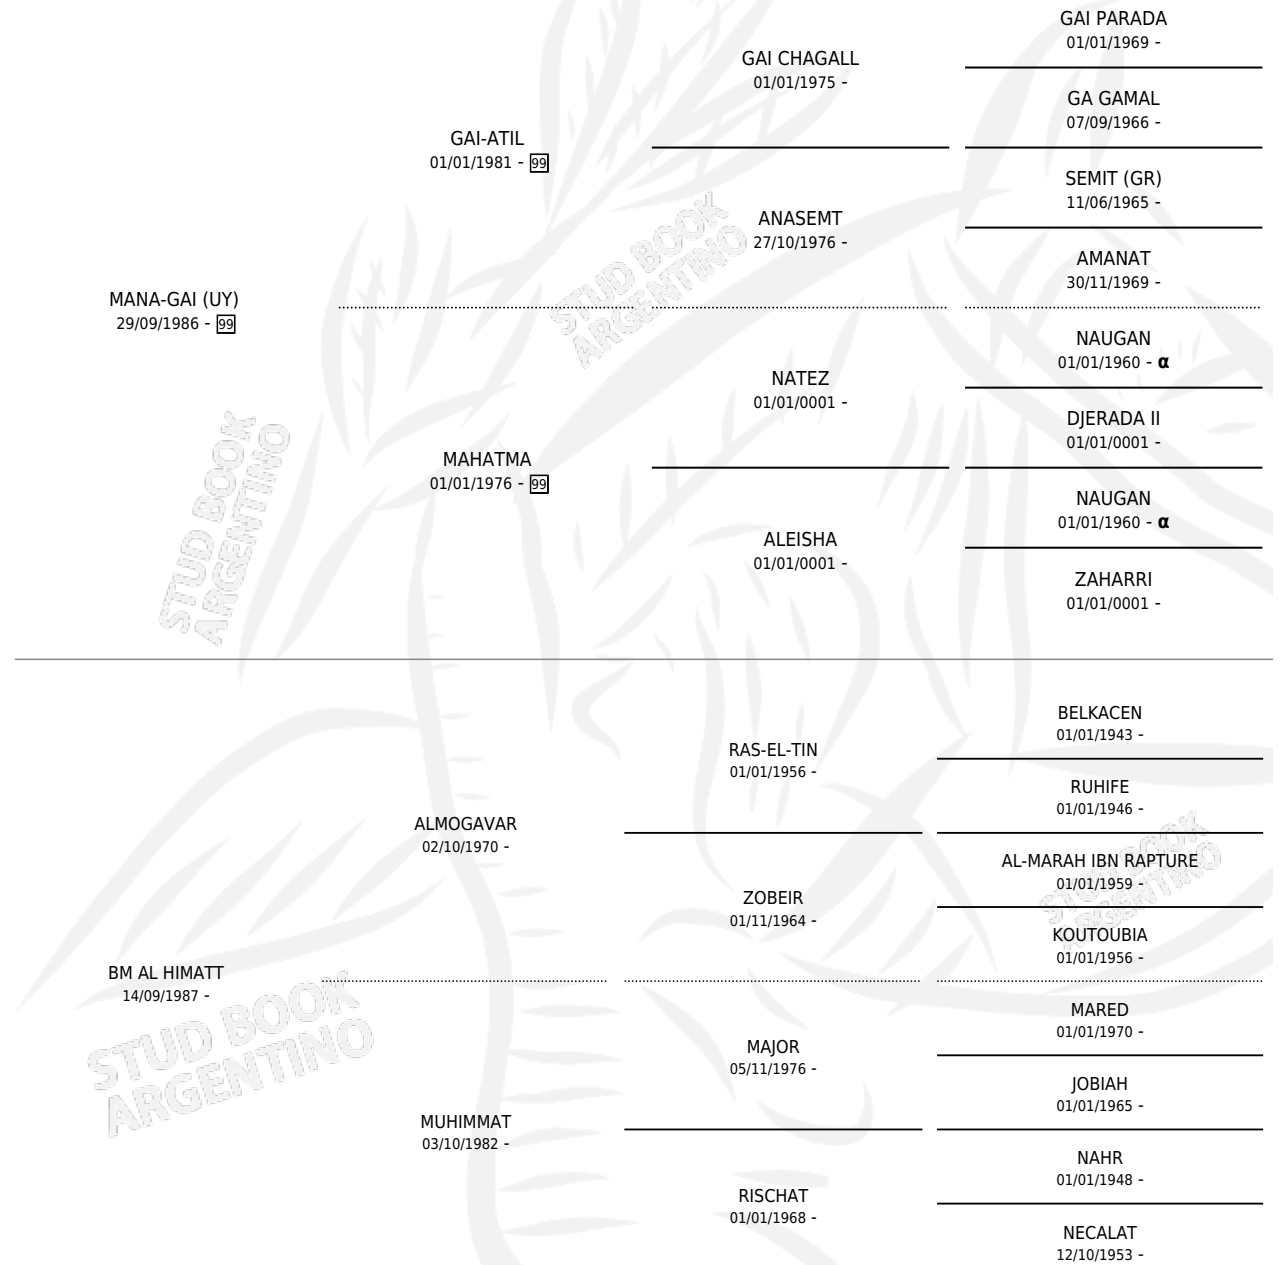

LOAL MAHIMA

por MANA-GAI (UY) y BM AL HIMATT por ALMOGAVAR

Argentina · Macho · Tordillo · AP · 06/01/1990
Familia · Volumen 34

ESTADO

TIPIFICACIÓN SANGUÍNEA	X
TIPIFICACIÓN POR ADN	X
PASAPORTE	X
IDENTIFICACIÓN POR MICROCHIP	X
REPRODUCTOR	X

Lugar de nacimiento: Lomas Altas
Criador: Estancia Lomas Altas S.A.

PEDIGREE

INBREEDING : α

CAMPAÑA

Solo carreras oficiales de Argentina

POR EDAD

EDAD	CC	1°	2°	3°	4°	5°	NP	CLC	CLG	CLCG1	CLGG1	IMPORTE	GANANCIA / CC
3 AÑOS	8	1	0	1	2	1	3	1	0	0	0	\$0	\$0
4 AÑOS	4	1	1	0	0	0	2	0	0	0	0	\$0	\$0
5 AÑOS	1	0	0	0	0	0	1	0	0	0	0	\$0	\$0
TOTALES	13	2	1	1	2	1	6	1	0	0	0	\$0	\$0
%		15.4%	7.7%	7.7%	15.4%	7.7%	46.2%	7.7%	0.0%	0.0%	0.0%		